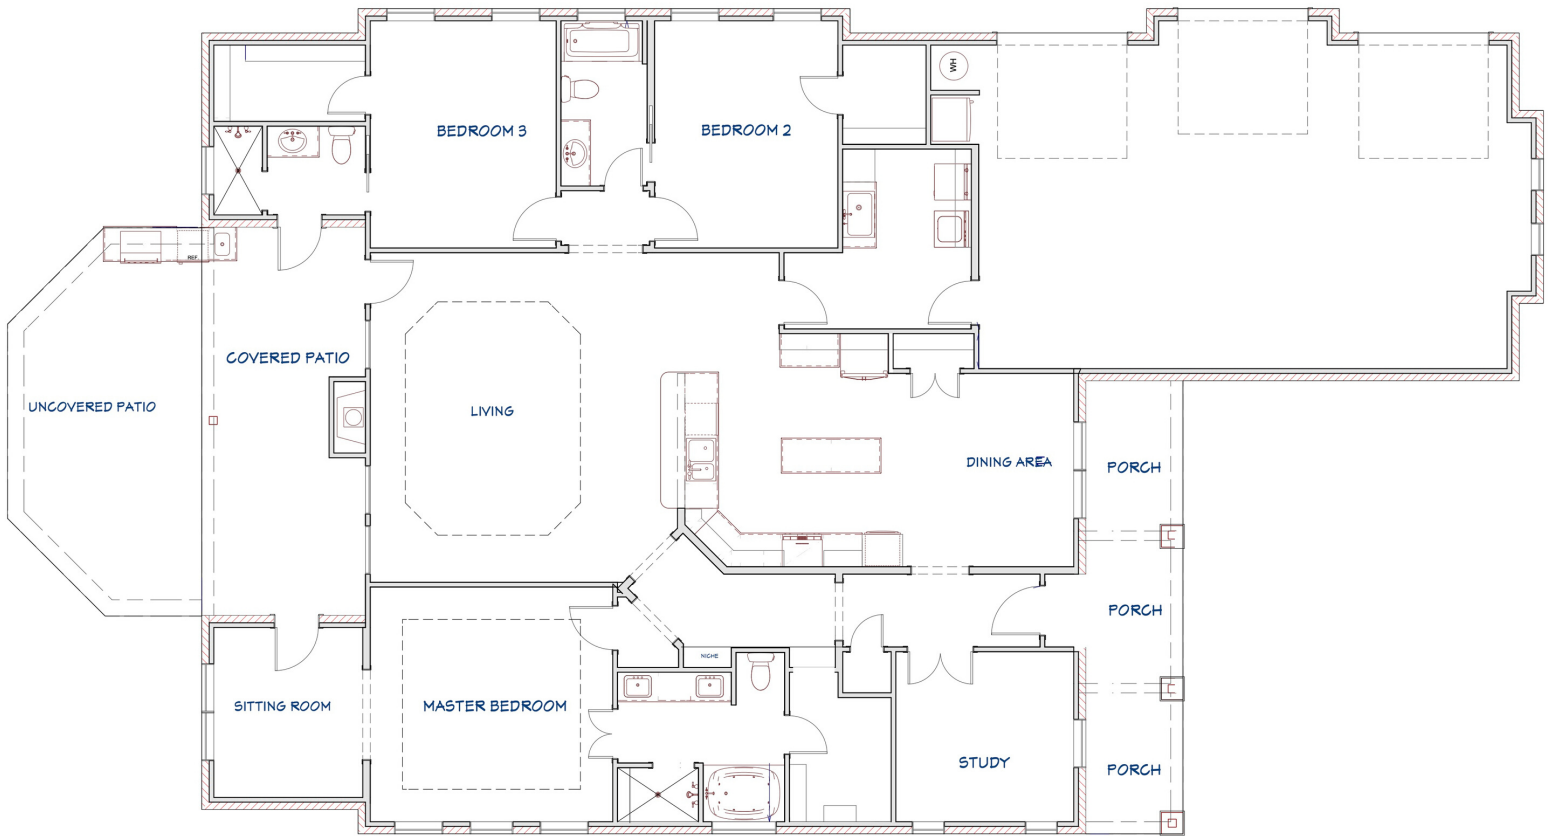

WHITNEY

2267 SF

JOEL DURAN
254.290.5140

REGGIE SMITH
254.290.6658