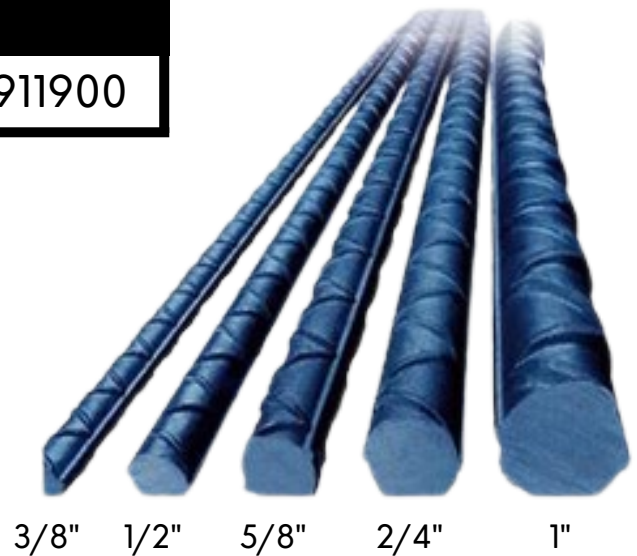

## CAPUCHÓN MEDIANO 3/8 A 1" PARA VARILLA

202911900

### DESCRIPCIÓN

Implemento de seguridad que proporciona protección a las personas, cubriendo las salientes de las varillas expuestas. Estos protectores están diseñados para proteger en caso de golpes severos, deben ser utilizados en las salientes verticales de las varillas expuestas. Fabricada con una alma de metal la cual proporciona mayor resistencia.

### COLOR

Naranja.