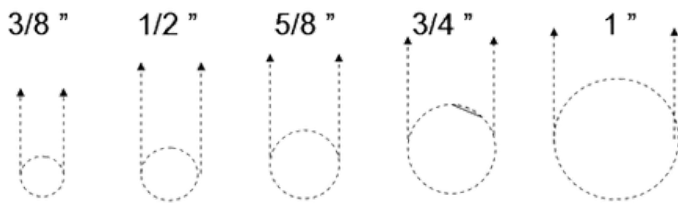

## CAPUCHÓN MEDIANO 3/8 A 1" PARA VARILLA

202911900

### DESCRIPCIÓN

Implemento de seguridad que proporciona protección a las personas, cubriendo las salientes de las varillas expuestas. Estos protectores están diseñados para proteger en caso de golpes severos, deben ser utilizados en las salientes verticales de las varillas expuestas. Fabricada con una alma de metal la cual proporciona mayor resistencia.