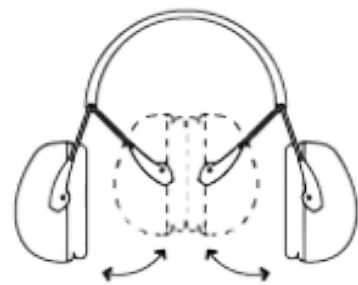

OREJERA PEGABLE 23 dB GR14007

204009501

Plegable para fácil almacenamiento

DESCRIPCIÓN

Orejera ajustable con arnés de nylon, copas de ABS y diadema de POM. Tiene almohadillas de poliuretano para mayor confort. La altura es ajustable. Cuenta con un rango de reducción de ruido: 23 dB NRR (Noise Reduction Rating, Clasificación de Reducción de Ruido).