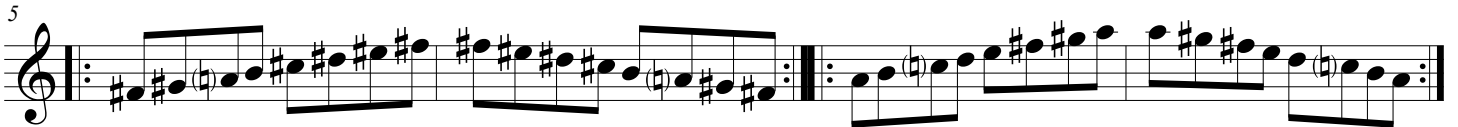

Concert

Ciclo de 3m>>>

sentido horário
MENOR MELÓDICA

sem armadura de clave
(maior com a 3a menor)

Cm7M(9)(11)(13)

Ebm7M(9)(11)(13)

F#m7M(9)(11)(13)

Am7M(9)(11)(13)