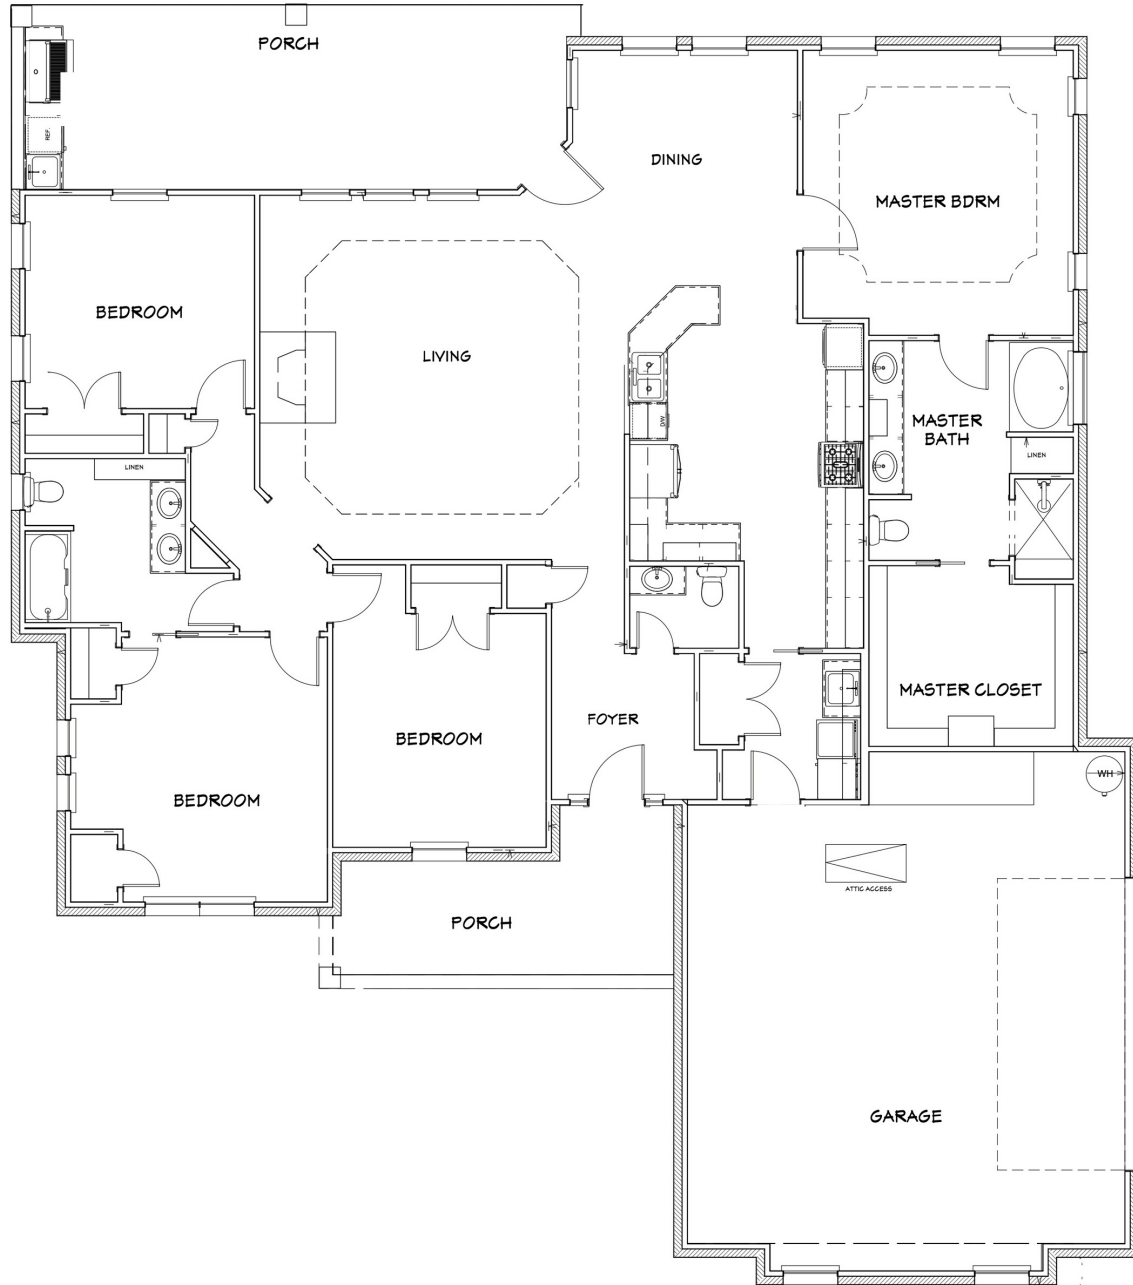

# BUCHANAN

2300 SF

JOEL DURAN  
254.290.5140

REGGIE SMITH  
254.290.6658