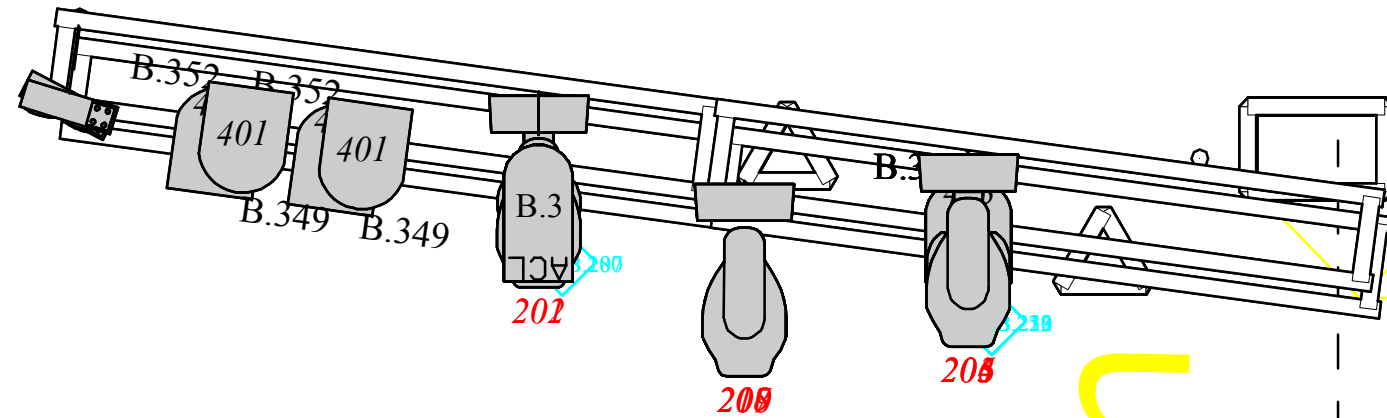

Back wall

5.49m

XZ 9.000m

HOG IPC