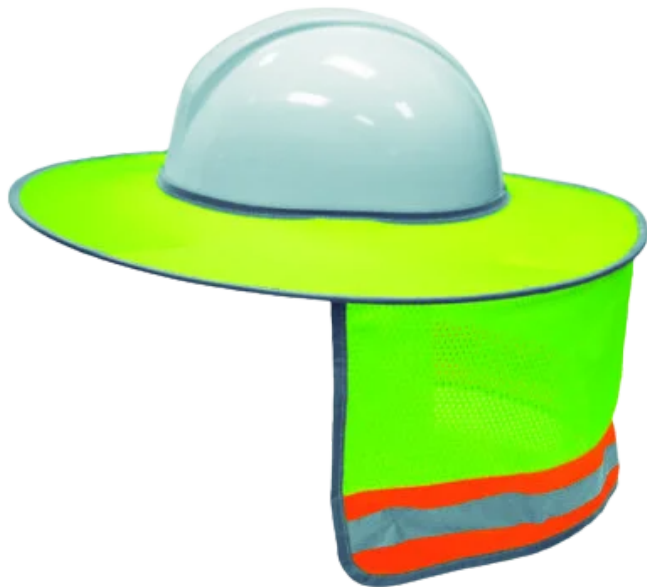

SOMBRILLA PARA CASCO

202403701

DESCRIPCIÓN

Sombrilla de alta visibilidad para casco, es ideal para proteger tu cuello del sol durante el día. Alta visibilidad y franja reflejante en los bordes que te mantendrá a salvo cuando trabajes por la noche. Se adapta a la mayoría de cascos. Sombrilla para casco con reflejante.

COLOR

Neón.

MATERIALES

99.5% Poliéster, 0.5% Hierro.

APLICACIÓN

Protege eficazmente su cuello del sol durante el día.

RECOMENDACIONES Y CUIDADOS

- El equipo de seguridad se debe inspeccionar antes de ser usado, para descartar defectos de fábrica.