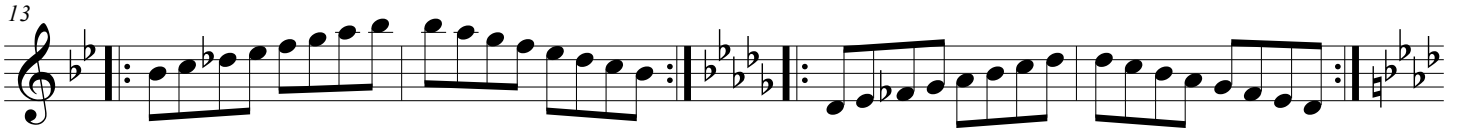

Bbm7M(9)(11)(13)

Dbm7M(9)(11)(13)