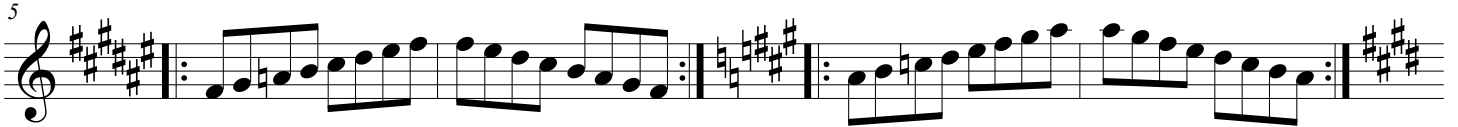

Concert

Ciclo de 3m>>>

sentido horário
MENOR MELÓDICA

com armadura de clave
(maior com a 3a menor)

Cm7M(9)(11)(13)

Ebm7M(9)(11)(13)

F#m7M(9)(11)(13)

A m7M(9)(11)(13)