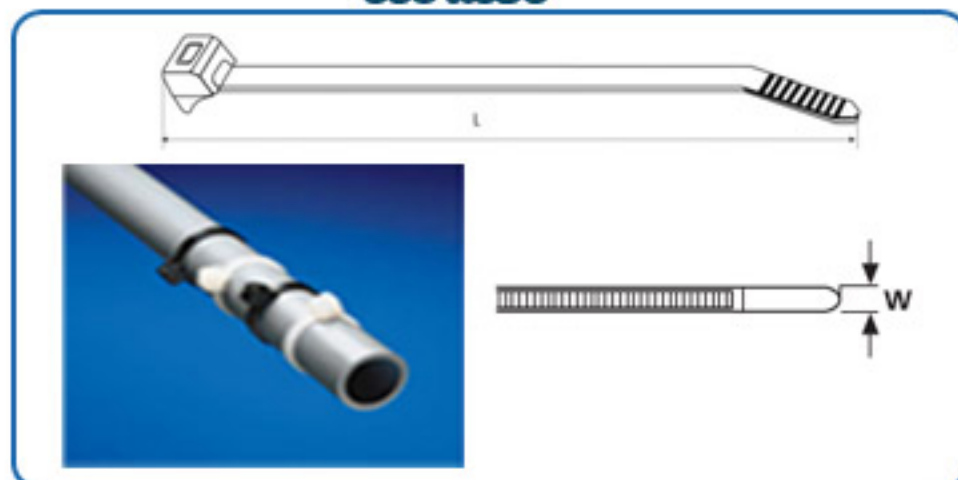

# CINCHOS PLASTICOS Y METALICOS

**C@bleco**<sup>®</sup> S.A. de C.V.

**HellermannTyton**

Hellermann Tyton ofrece una amplia gama de cinchos de sujeción, fáciles de usar, ideales para asegurar y estabilizar el cableado. Fabricados en diferentes materiales y medidas para aplicación en distintos ambientes y para necesidades específicas.

STANDARD

USO RUDO

TIPO BANDERA

ACERO INOXIDABLE 304

CON OJILLO

CINCHOS DE VELCRO

CINCHOS PARA MURO

BASES PARA CINCHO