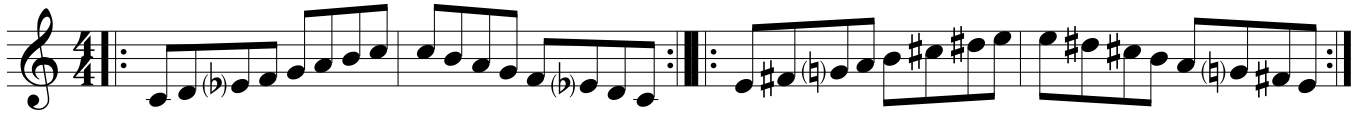

# Ciclo de 3M>>>

sentido horário  
MENOR MELÓDICA

sem armadura de clave  
(maior com a 3a menor)

Cm7M(9)(11)(13)

Em7M(9)(11)(13)

A $\flat$ m7M(9)(11)(13)

E $\flat$ m7M(9)(11)(13)

Gm7M(9)(11)(13)