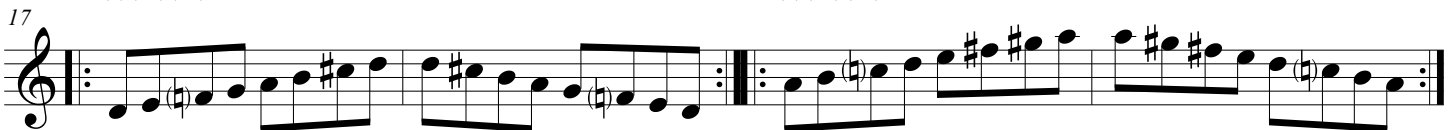

# Ciclo de 3M>>>

sentido horário  
MENOR MELÓDICA

sem armadura de clave  
(maior com a 3a menor)

Cm7M(9)(11)(13)

Em7M(9)(11)(13)

A $\flat$ m7M(9)(11)(13)

E $\flat$ m7M(9)(11)(13)

Gm7M(9)(11)(13)

Bm7M(9)(11)(13)

F $\sharp$ m7M(9)(11)(13)

B $\flat$ m7M(9)(11)(13)

Dm7M(9)(11)(13)

A m7M(9)(11)(13)

D $\flat$ m7M(9)(11)(13)

F m7M(9)(11)(13)