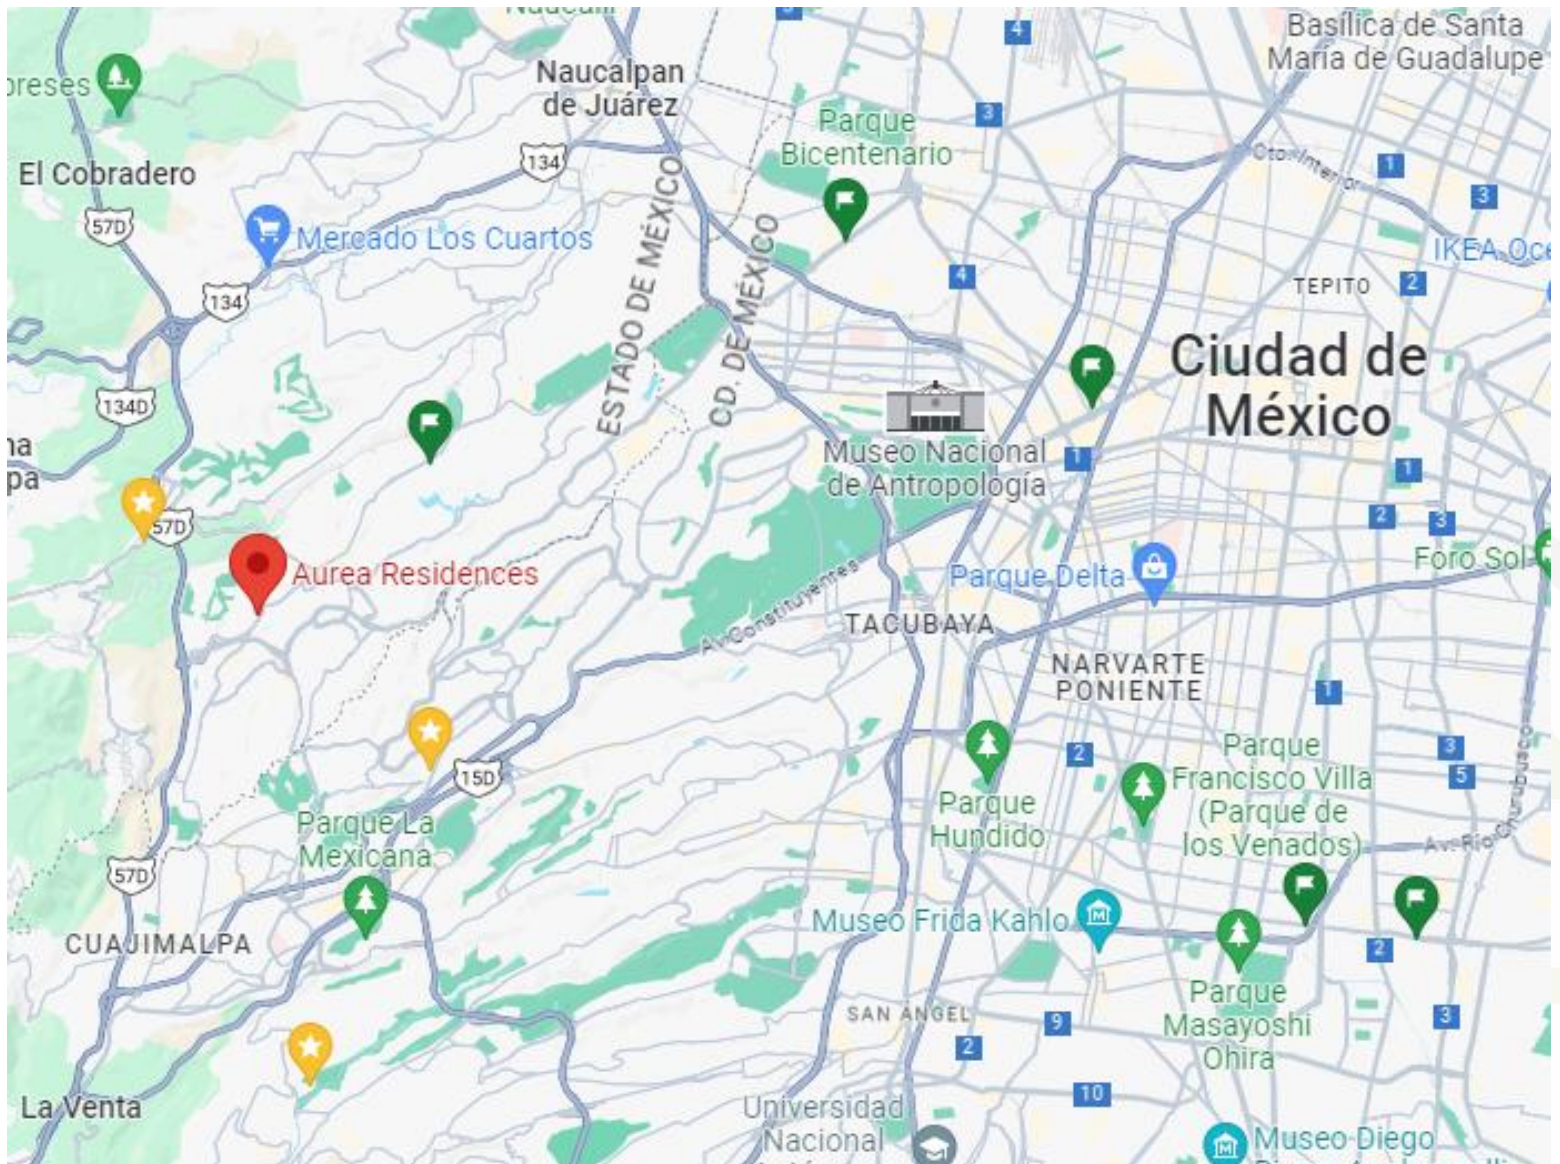

ÍNDICE

1. **Ubicación del Inmueble**
2. **Linderos del Inmueble**
3. **Características**
4. **Amenidades**
5. **Fotografías del Inmueble**

1. UBICACIÓN DEL INMUEBLE

DEPARTAMENTOS INTERLOMAS - AUREA

Green House, Av. Vista Real 16-MZ 001, Col, 52763 Naucalpan de Juárez, Méx.

Click en el plano para ir a la ubicación del inmueble en Google Maps ó si lo prefiere por medio del siguiente vínculo:

<https://goo.gl/maps/kpgMCchuue2zLioJ8>

1. UBICACIÓN DEL INMUEBLE

DEPARTAMENTOS INTERLOMAS - AUREA