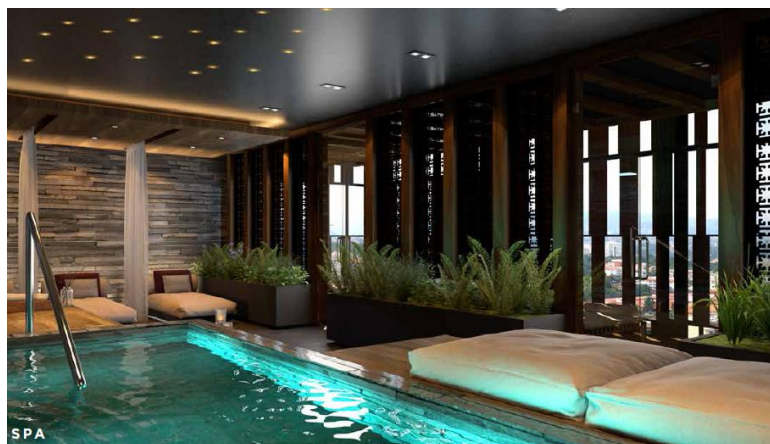

4. AMENIDADES

J•A Interra

DEPARTAMENTOS INTERLOMAS - AUREA