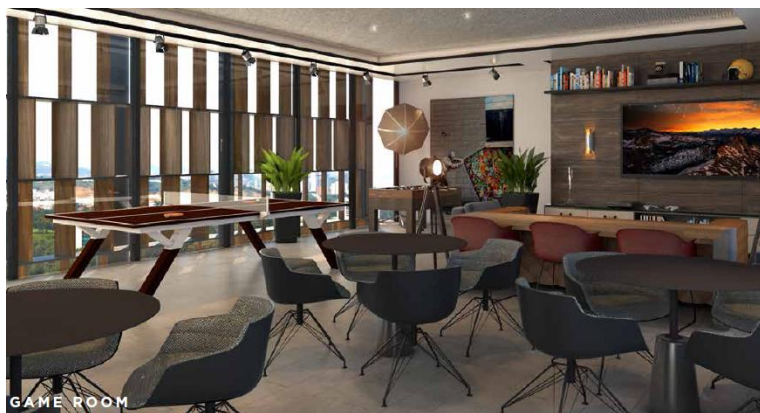

3. CARACTERÍSTICAS

J•A Interra

DEPARTAMENTOS INTERLOMAS - AUREA

- DE 169 m² A 417 m² CON TERRAZAS HABITABLES QUE SE INTEGRAN AL ÁREA INTERIOR
- 2 TORRES, DEPARTAMENTOS DISPONIBLES EN UNA DE ELLAS
- SEGURIDAD 24 HRS. CON CIRCUITO CERRADO
- DEPARTAMENTOS DE 2 Y 3 RECÁMARAS
- CON 2.5 Y 3.5 BAÑOS Y CUARTO DE SERVICIO
- DE 2 A 4 LUGARES DE ESTACIONAMIENTO

3. CARACTERÍSTICAS

J•A Interra

DEPARTAMENTOS INTERLOMAS - AUREA

Dos majestuosas torres con vistas excepcionales

Departamentos en Venta de 169 m² a 417 m²

Desde: \$10,495,612 hasta \$23,755,021 MN

3. CARACTERÍSTICAS

DEPARTAMENTOS INTERLOMAS - AUREA

4. AMENIDADES

J•A Interra

DEPARTAMENTOS INTERLOMAS - AUREA

LOBBY

SPORT'S BAR & LOUNGE TERRACE

GAME ROOM

HALL SAL3N DE FIESTAS

SAL3N DE FIESTAS

MUSICAL HOBBY ROOM

4. AMENIDADES

J•A Interra

DEPARTAMENTOS INTERLOMAS - AUREA

BUSINESS HOBBY ROOM

CAFETERÍA

FIRE PITS