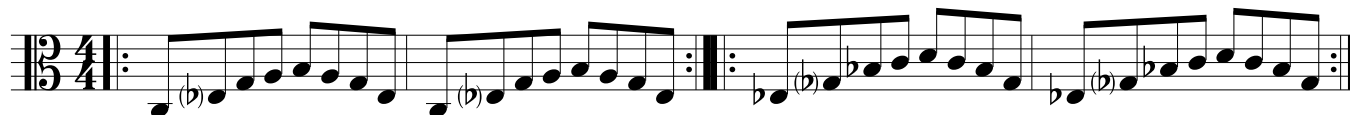

Ciclo de 3m>>>

sentido horário
MENOR MELÓDICA

sem armadura de clave
(maior com a 3a menor)

Cm7M(13)

E♭m7M(13)

F♯m7M(13)

A m7M(13)

Em7M(13)