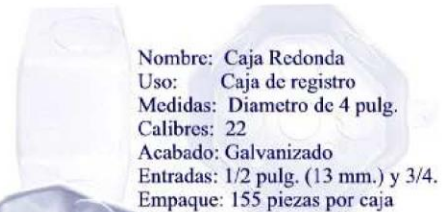

Nombre: Caja Redonda
Uso: Caja de registro
Medidas: Diametro de 4 pulg.
Calibres: 22
Acabado: Galvanizado
Entradas: 1/2 pulg. (13 mm.) y 3/4.
Empaque: 155 piezas por caja