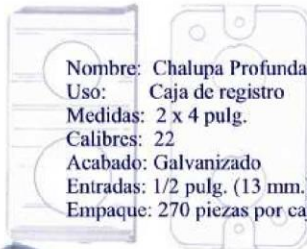

Nombre : Tapas para cajas de registro.
Acabado : Galvanizado
Medidas : 1/2 (3x3), 3/4 (4x4),
1 (5x5), 1 1/2 (6x6),
2 (7x7).
Empaque: 1/2 (500 pzs.)
3/4 (500 pzs.)
1 (250 pzs.)
1 1/2 (20 pzs.)
2 (20 pzs.)

TROQUELADOS ALFA Y OMEGA

FABRICANTE DE CAJAS DE REGISTRO

Página Web: www.troqueladosalfayomega.com

CATALOGO 2014

Nombre: Chalupa
Uso: Caja de registro
Medidas: 2 x 4 pulg.
Calibres: 22, 24 y 26
Acabado: Galvanizado
Entradas: 1/2 pulg. (13 mm.)
Empaque: 280 piezas por caja

Nombre: Chalupa Profunda
Uso: Caja de registro
Medidas: 2 x 4 pulg.
Calibres: 22
Acabado: Galvanizado
Entradas: 1/2 pulg. (13 mm.) y 3/4.
Empaque: 270 piezas por caja

Nombre: Caja cuadrada
Uso: Caja de registro
Medidas: 3 x 3 pulg.
Calibres: 22, 24 y 26
Acabado: Galvanizado
Entradas: 1/2 pulg. (13 mm.)
Empaque: 250 piezas por caja