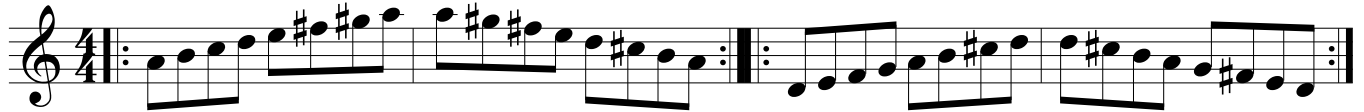

Instrumentos em Eb

Ciclo de 4as>>>

sentido horário
MENOR MELÓDICA

sem armadura de clave
(maior com a 3a menor)

Am7M(9)(11)(13)

Dm7M(9)(11)(13)

Gm7M(9)(11)(13)

Cm7M(9)(11)(13)