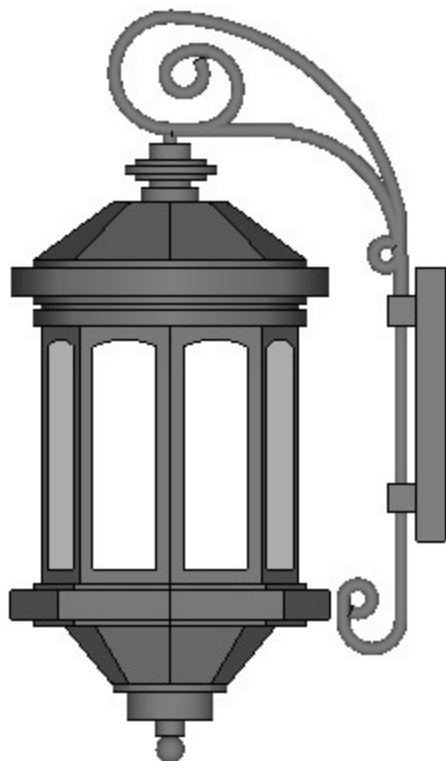

\*Post Mount\*

<b>Notes:</b>	
<b>Material</b>	Aluminum or Brass
<b>LED</b>	Fulham Vizion
<b>Setting</b>	UL Wet Location
<b>Mount</b>	Wall Arm
<b>Custom Dimensions Available</b>	

<b>Finish Notes:</b>		
<b>Housing</b>	Powder or Polish	
<b>Diffuser</b>	Acrylic	
<b>*Fully Customizable*</b>		
<b>Width</b>	<b>Depth</b>	<b>OAH</b>
10"	16"	26"
<b>*Customization Available*</b>		

<b>LED Specs:</b>	
<b>Lumens</b>	2,940
<b>Color Temp</b>	2700k-5000k
<b>CRI</b>	80 or 90
<b>Dimmable</b>	TRIAC/ELV
<b>Watts</b>	23W
<b>*Higher Output Available*</b>	

rob@deltorolighting.com  
 O: 626.382.2167  
 F: 626.282.4032