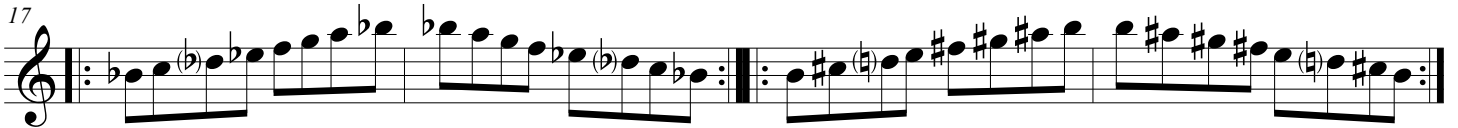

Ciclo cromático>>>

sentido horário
MENOR MELÓDICA

sem armadura de clave
(maior com a 3a menor)

Dm7M(9)(11)(13)

Ebm7M(9)(11)(13)

Em7M(9)(11)(13)

Fm7M(9)(11)(13)

F#m7M(9)(11)(13)

Gm7M(9)(11)(13)

Abm7M(9)(11)(13)

Am7M(9)(11)(13)

Bbm7M(9)(11)(13)

Bm7M(9)(11)(13)

Cm7M(9)(11)(13)

Dbm7M(9)(11)(13)

<<<<Ciclo de 7M