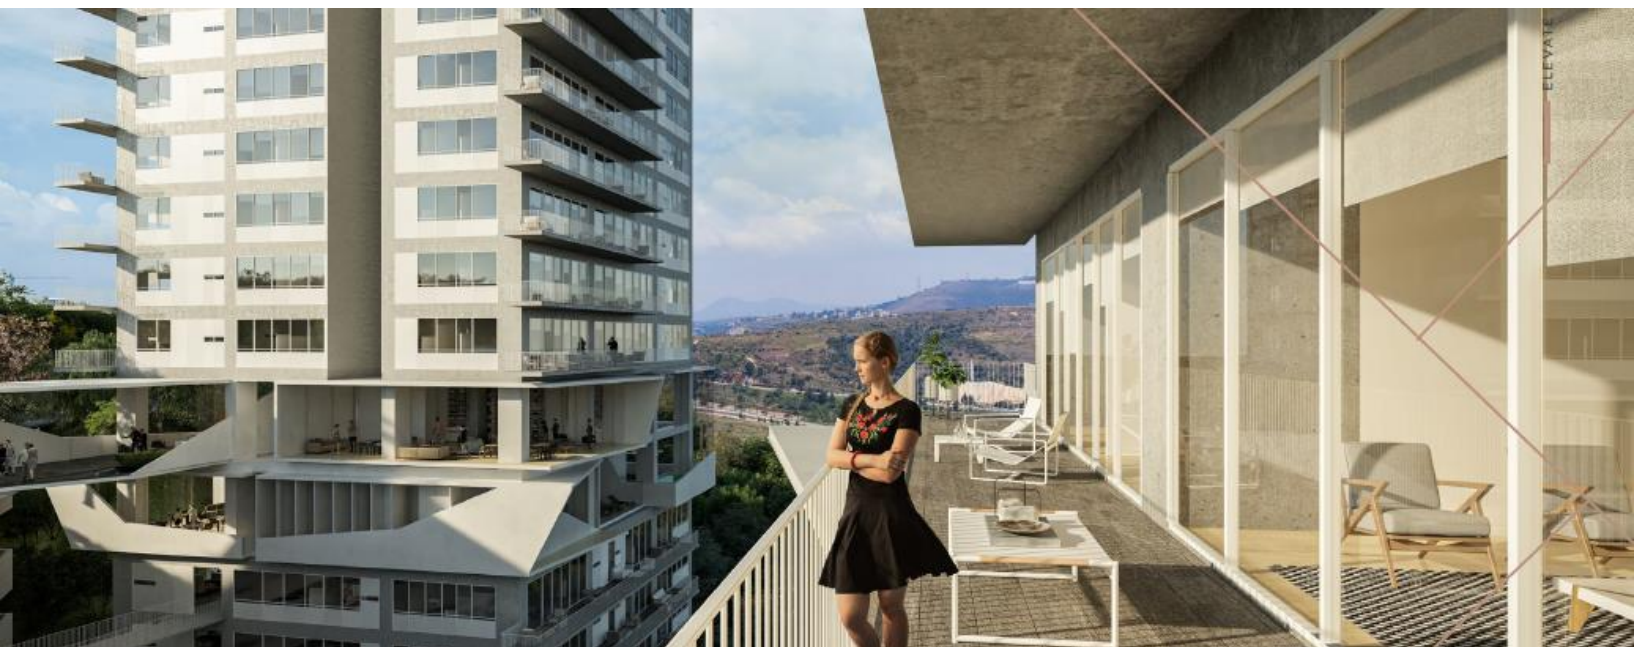

2. CARACTERÍSTICAS

J•A Interra

DEPARTAMENTOS BOSQUE REAL / BILÚ