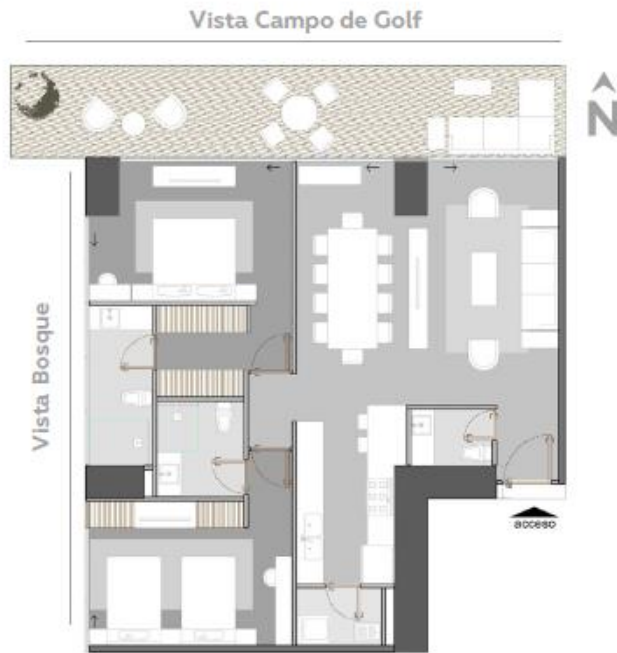

De 2 a 3 frentes
Por departamento.

Diseño que minimiza colindancias.

*Ubicación de planta

Estructuras que reducen el ruido ambiental.

Base domótica instalada en cada dpto.

Terrazas que permiten extender el interior de tu dpto.

2. CARACTERÍSTICAS

J•A Interra

DEPARTAMENTOS BOSQUE REAL / BILÚ

Tipo A

150 m²

Interior - 121 m² Terraza - 29 m²

Torre 1

Tipo de vista: Fairview + Landform

Tipo B

168 m²

Interior - 139 m² Terraza - 29 m²

Torre 1

Tipo de vista: Forest

2. CARACTERÍSTICAS

DEPARTAMENTOS BOSQUE REAL / BILÚ

Tipo C

196 m²

Interior - 168 m² Terraza - 29 m²

Torre 1

Tipo de vista: **Starline + Starscape**

TOWER 1

Tipo D

213 m²

Interior - 178 m² Terraza - 35 m²