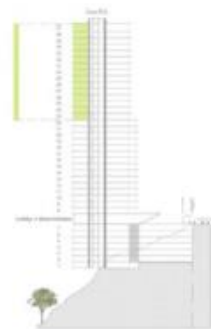

Torre 1

Tipo de vista: **Skyline + Starscape**