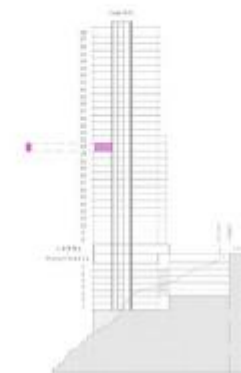

Interior - 150 m² Terraza - 123 m²

Tipo K 273 m²

Torre 1
Tipo de vista: Landform

Tipo L 354 m²

Torre 1
Tipo de vista: Landform

3. AMENIDADES

DEPARTAMENTOS BOSQUE REAL / BILÚ

Master plan amenidades