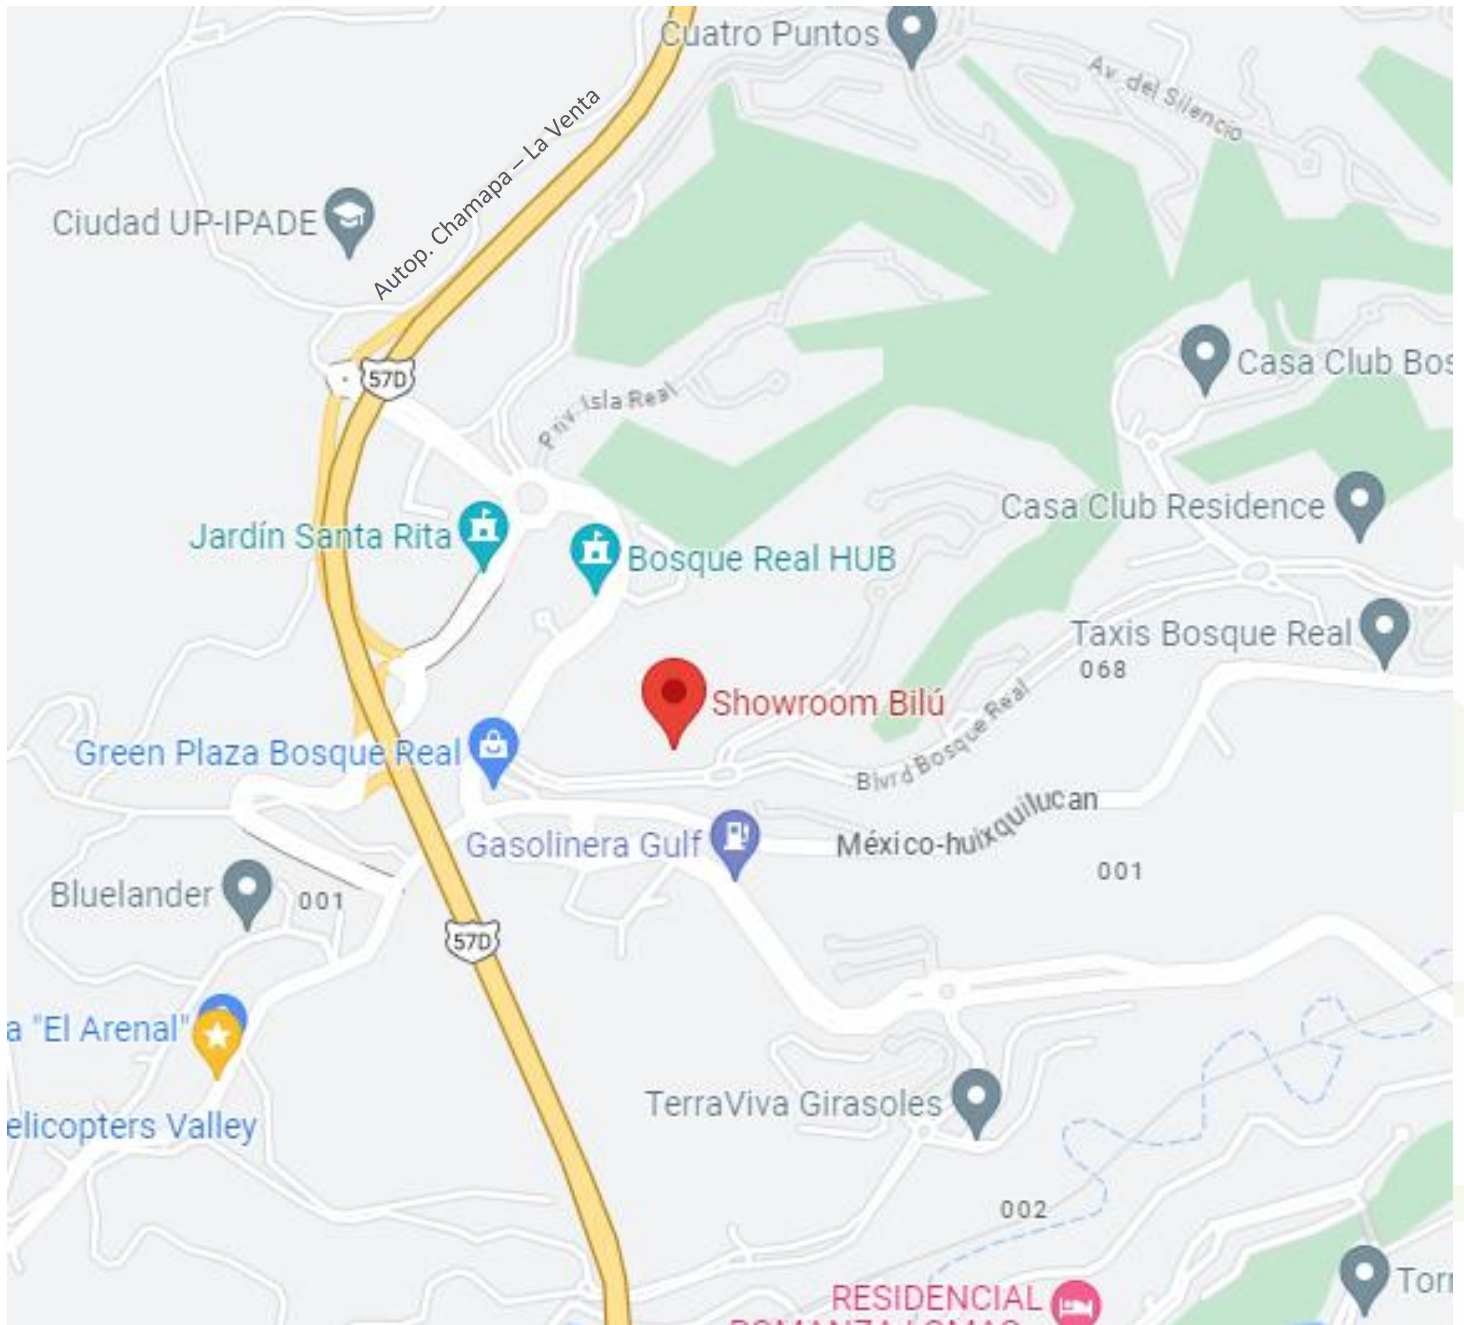

ÍNDICE

1. Ubicación del Inmueble
2. Características
3. Amenidades
4. Fotografías

1. UBICACIÓN DEL INMUEBLE

DEPARTAMENTOS BOSQUE REAL / BILÚ

Blvrd Bosque Real lote 32, Bosque Real, 52774 Ciudad de México, Méx.

*Click en el plano para ir a la ubicación del inmueble en Google Maps
ó si lo prefiere por medio del siguiente vínculo:*

<https://goo.gl/maps/2h3mcsneNRnDcmm98>

1. UBICACIÓN DEL INMUEBLE

DEPARTAMENTOS BOSQUE REAL / BILÚ

Blvrd Bosque Real lote 32, Bosque Real, 52774 Ciudad de México, Méx.

<https://goo.gl/maps/bkbmxKNCynQoEkZh7>

2. CARACTERÍSTICAS

DEPARTAMENTOS BOSQUE REAL / BILÚ

Un proyecto residencial de departamentos único, localizado en una ubicación ideal dentro de Bosque Real, Estado de México.