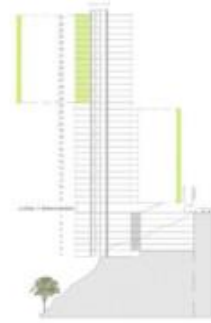

Vista Entorno Natural

Vista Entorno Natural

Torre 1

Tipo de vista: Skyline + Starscape

Tipo H

250 m²

Vista Entorno Natural

Vista Campo de Golf