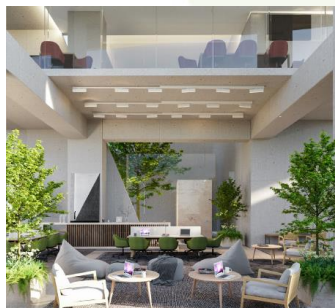

3. AMENIDADES

DEPARTAMENTOS BOSQUE REAL / BILÚ