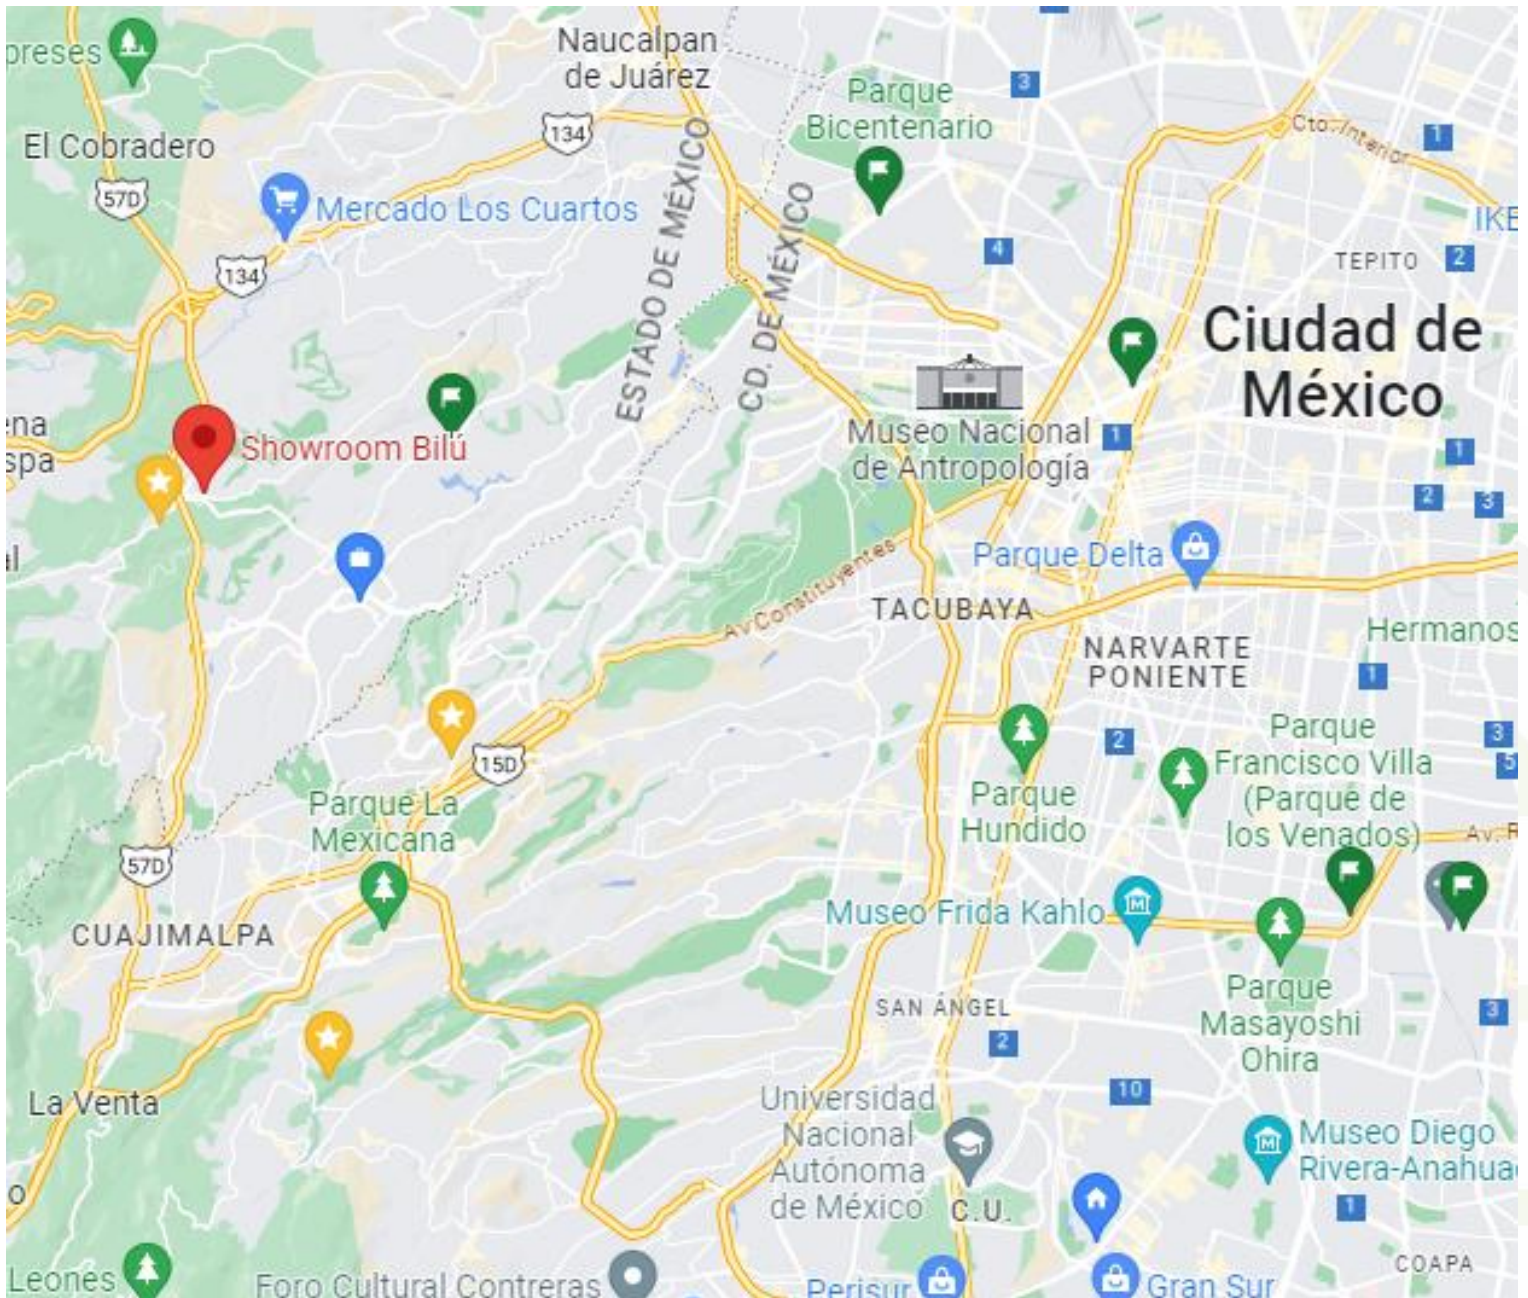

ÍNDICE

1. Ubicación del Inmueble
2. Características
3. Amenidades
4. Fotografías

1. UBICACIÓN DEL INMUEBLE

DEPARTAMENTOS BOSQUE REAL / BILÚ

Blvrd Bosque Real lote 32, Bosque Real, 52774 Ciudad de México, Méx.

*Click en el plano para ir a la ubicación del inmueble en Google Maps
ó si lo prefiere por medio del siguiente vínculo:*

<https://goo.gl/maps/2h3mcsneNRnDcmm98>

1. UBICACIÓN DEL INMUEBLE

DEPARTAMENTOS BOSQUE REAL / BILÚ