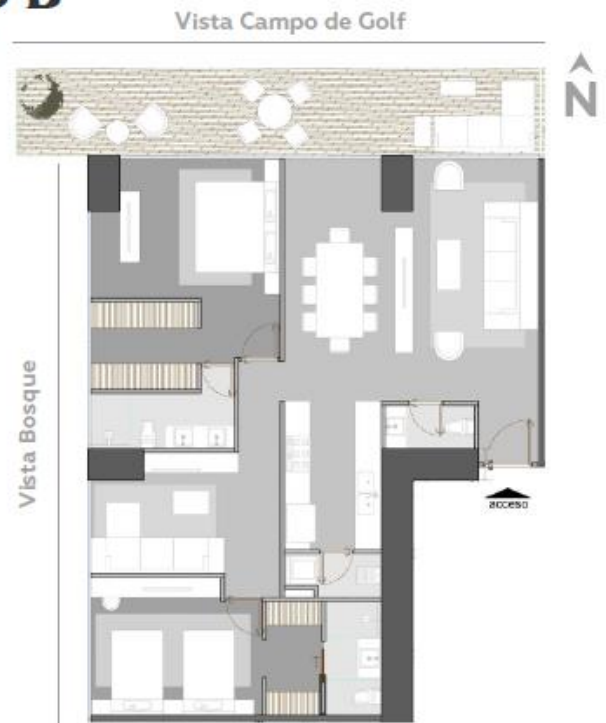

De 2 a 3 frentes
Por departamento.

Diseño que minimiza colindancias.

*Ubicación de planta

Estructuras que reducen el ruido ambiental.

Base domótica instalada en cada dpto.

Terrazas que permiten extender el interior de tu dpto.

2. CARACTERÍSTICAS

J•A Interra

DEPARTAMENTOS BOSQUE REAL / BILÚ

Tipo A

150 m²

Interior - 121 m² Terraza - 29 m²

Torre 1

Tipo de vista: Fairview + Landform

Tipo B

168 m²

Interior - 139 m² Terraza - 29 m²

Torre 1

Tipo de vista: Forest

2. CARACTERÍSTICAS

DEPARTAMENTOS BOSQUE REAL / BILÚ

Tipo C

196 m²

Interior - 168 m² Terraza - 29 m²

Torre 1

Tipo de vista: **Starline + Starscape**

TOWER 1

Tipo D

213 m²

Interior - 178 m² Terraza - 35 m²