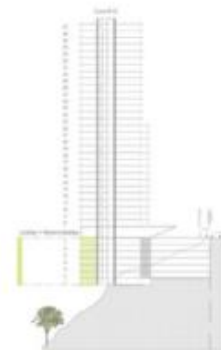

Torre 1

Tipo de vista: **Forest**