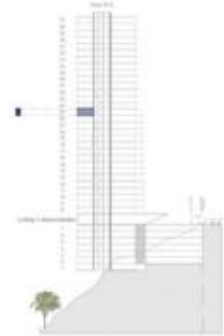

Torre 1
Tipo de vista: Landform