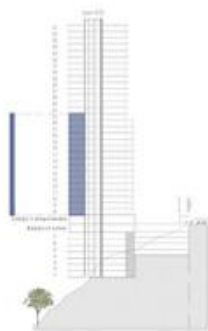

Interior - 121 m²   Terraza - 29 m²

Torre 1

Tipo de vista: Fairview + Landform