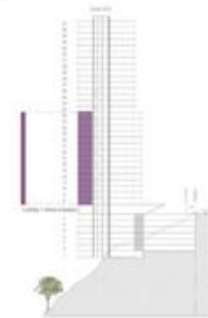

Torre 1

Tipo de vista: **Fairview + Landform**

TOWER 1