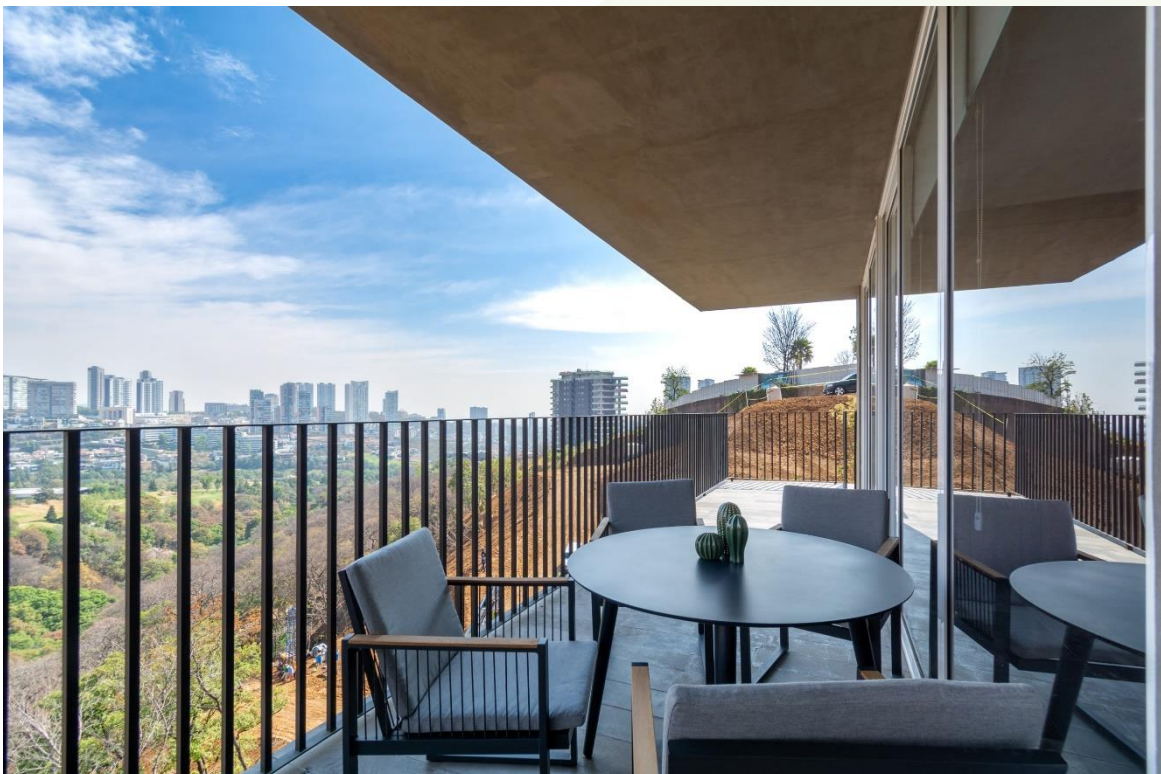

Entrega en
enero 2025

- Dos torres con 12 tipos de departamentos.
- 12 tipos de departamentos.
- Departamentos desde \$10 mdp, según la disponibilidad.
- Desde 121 m2 hasta 277 m2.
- 2 y 3 recámaras.
- Desde 2 hasta 4.5 baños.
- Armarios, cocina equipada, cuarto de servicio, piso de mármol y elevadores.
- Terrazas de 12 m2 hasta 124 m2 en todos los departamentos.
- Mas de 25 amenidades.
- 2 ó 3 cajones de estacionamiento

DEPARTAMENTOS BOSQUE REAL / BILÚ

4. FOTOGRAFÍAS

J•A Interra

DEPARTAMENTOS BOSQUE REAL / BILÚ

4. FOTOGRAFÍAS

J•A Interra

DEPARTAMENTOS BOSQUE REAL / BILÚ

4. FOTOGRAFÍAS