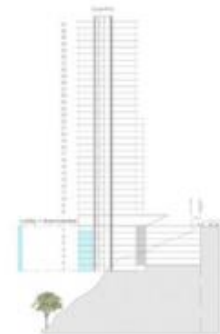

Vista Entorno Natural

Vista Campo de Golf

Interior - 238 m²   Terraza - 12 m²

Torre 1

Tipo de vista: Forest