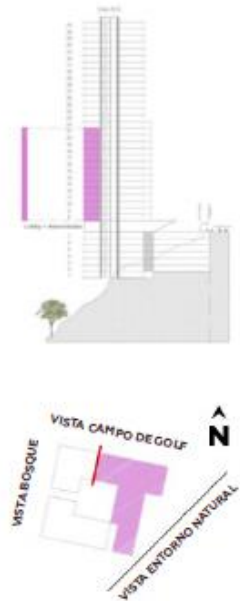

Torre 1
Tipo de vista: Fairview + Landform

Tipo J 224 m²

Vista Campo de Golf

Interior - 188 m² Terraza - 36 m²

Torre 1
Tipo de vista: Landform

2. CARACTERÍSTICAS

J•A Interra

DEPARTAMENTOS BOSQUE REAL / BILÚ