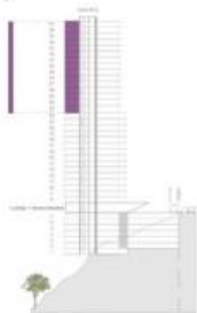

196 m²

Interior - 168 m² Terraza - 29 m²

Torre 1

Tipo de vista: **Starline + Starscape**

TOWER 1

Tipo D

213 m²

Interior - 178 m² Terraza - 35 m²