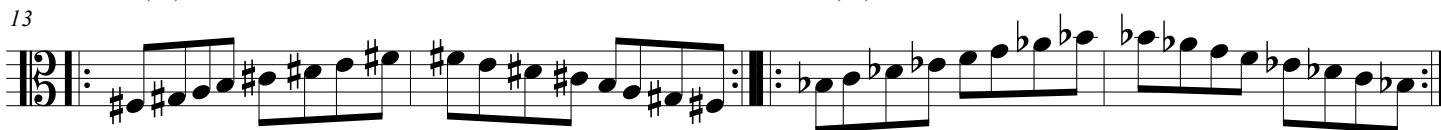

F $\sharp$ m7(13)

B $\flat$ m7(13)