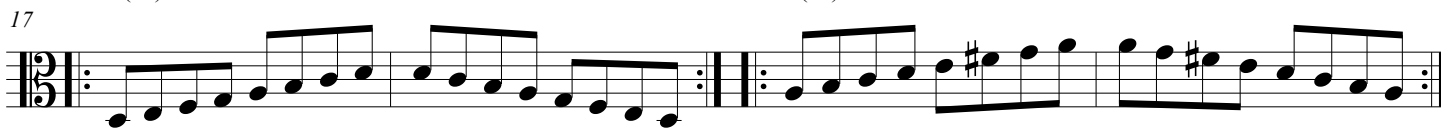

Concert

Ciclo de 3M>>>

sentido horário
DÓRICO

sem armadura de clave

Cm7(13)

Em7(13)

A \flat m7(13)

E \flat m7(13)

Gm7(13)

Bm7(13)

F \sharp m7(13)

B \flat m7(13)

Dm7(13)

Am7(13)

D \flat m7(13)

Fm7(13)