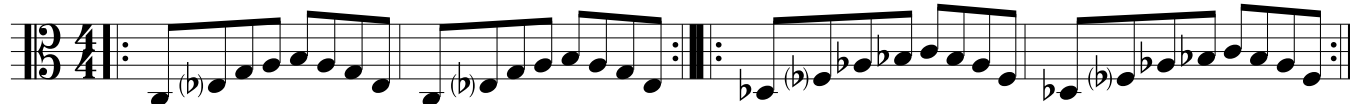

# Ciclo cromático>>>

sentido horário  
MENOR MELÓDICA

sem armadura de clave  
(maior com a 3a menor)

Cm7M(13)

D♭m7M(13)

Dm7M(13)

E♭m7M(13)

Em7M(13)