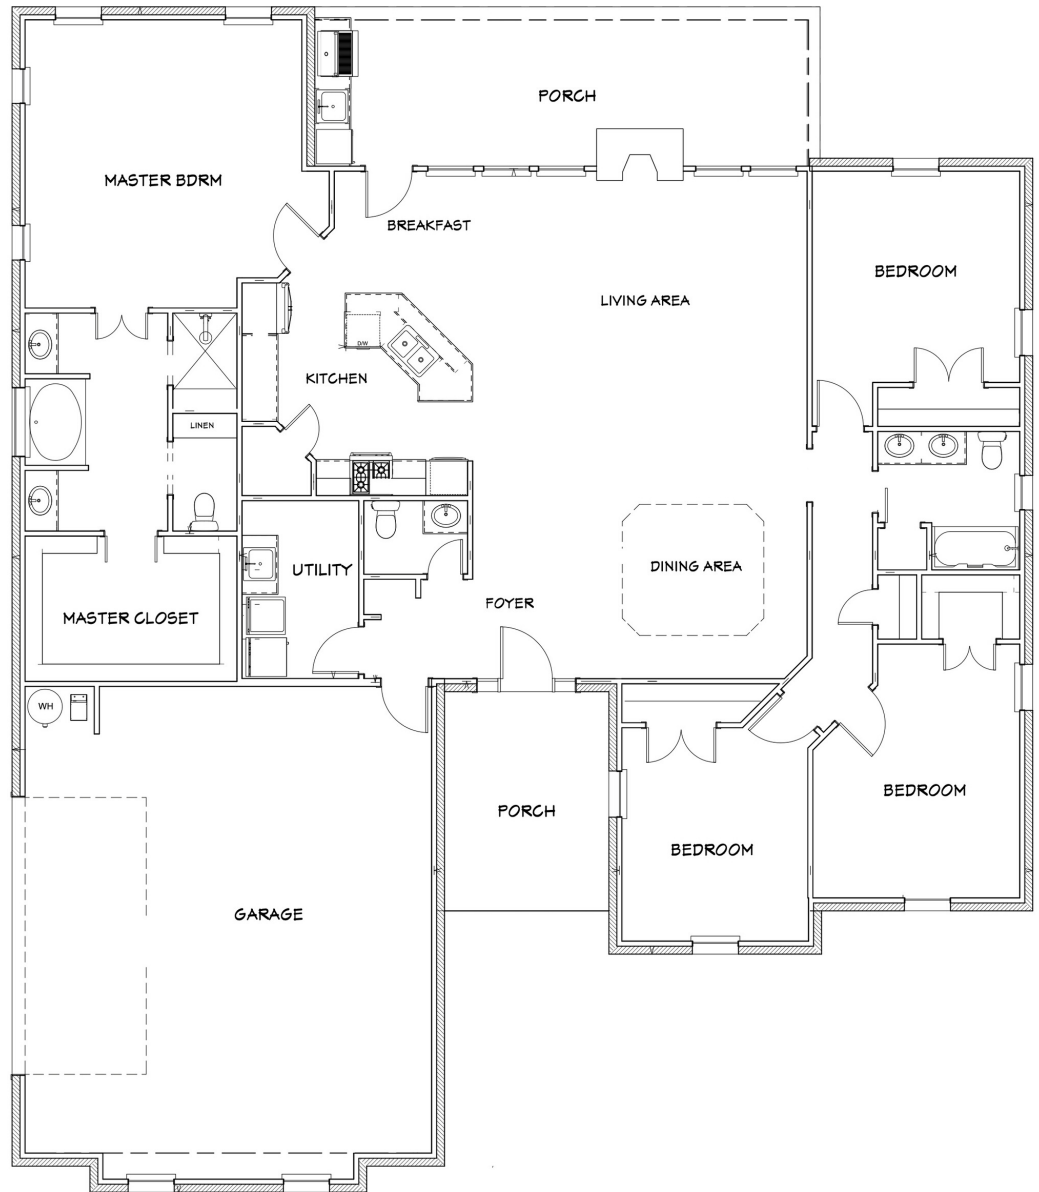

STILLHOUSE

2293 SF

JOEL DURAN
254.290.5140

REGGIE SMITH
254.290.6658