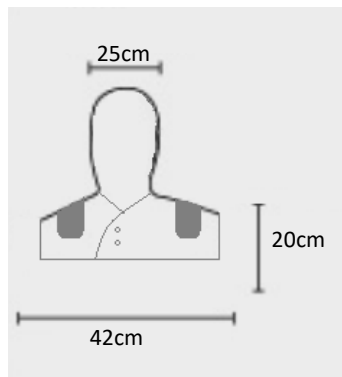

HOMBREIRA DE CARNAZA CON BIES DOBLE REFUERZO

Refuerzo en hombros

Tirantes elásticos

Doble broche

Carnaza de res curtida reforzada

Unitalla

Código: 201020000

ESPECIFICACIONES

Hombreira doble de carnaza con ajustadores laterales de broche metálicos a presión, carnaza y esponja de 2 pulgadas de alta resistencia refuerzo al centro

Proporciona apoyo y comodidad al trabajador.

Protege, alivia el dolor y las molestias en las zona de los hombros.