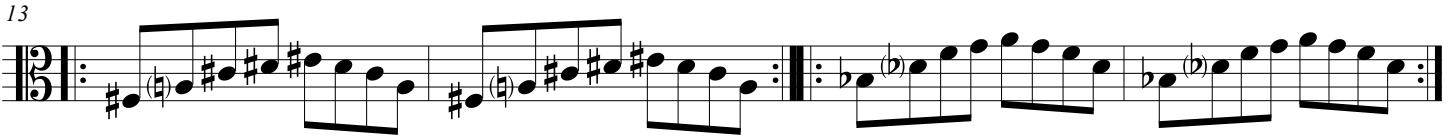

F#m7M(13)

Bbm7M(13)