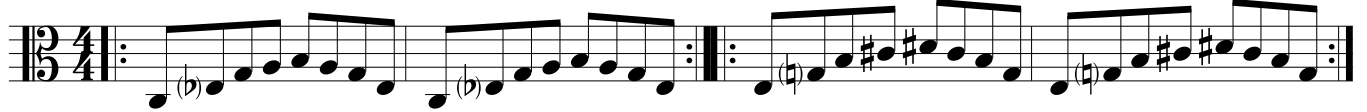

Concert dó

Ciclo de 3M>>>

sentido horário
MENOR MELÓDICA

sem armadura de clave
(maior com a 3a menor)

Cm7M(13)

Em7M(13)

Abm7M(13)

Ebm7M(13)