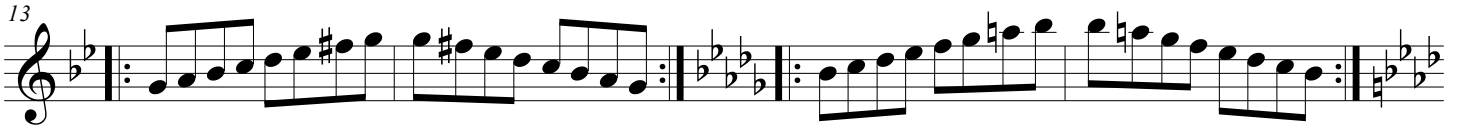

Gm7M(9)(11)(b13)

Bbm7M(9)(11)(b13)