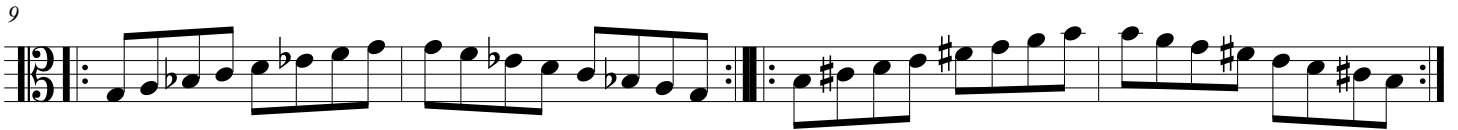

Gm7(9)(11)(b13)

Bm7(9)(11)(b13)