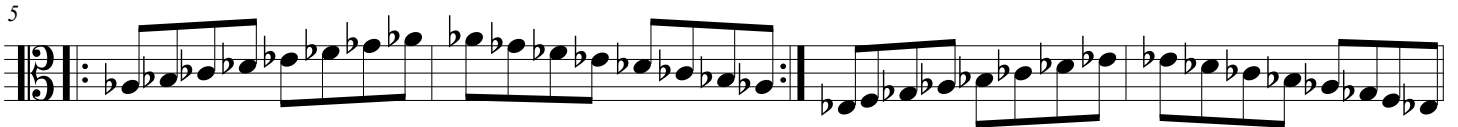

Concert clave de dó

Ciclo de 3M>>>

sentido horário
MENOR NATURAL

sem armadura de clave

Cm7(9)(11)(b13)

Em7(9)(11)(b13)

A \flat m7(9)(11)(b13)

E \flat m7(9)(11)(b13)

Gm7(9)(11)(b13)

Bm7(9)(11)(b13)

F \sharp m7(9)(11)(b13)

B \flat m7(9)(11)(b13)

Dm7(9)(11)(b13)

A \flat m7(9)(11)(b13)

C \sharp m7(9)(11)(b13)

Fm7(9)(11)(b13)