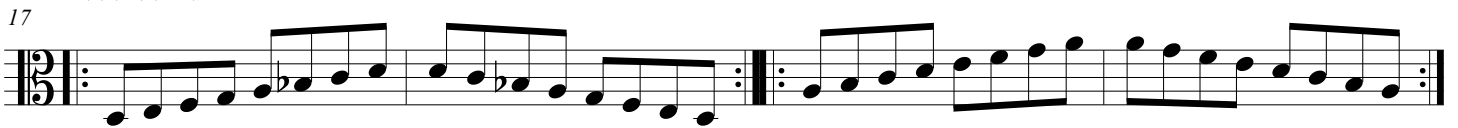

Concert clave de dó

Ciclo de 3M>>>

sentido horário
MENOR NATURAL

sem armadura de clave

Cm7(9)(11)(b13)

Em7(9)(11)(b13)

A \flat m7(9)(11)(b13)

E \flat m7(9)(11)(b13)

Gm7(9)(11)(b13)

Bm7(9)(11)(b13)

F \sharp m7(9)(11)(b13)

B \flat m7(9)(11)(b13)

Dm7(9)(11)(b13)

A \flat m7(9)(11)(b13)

C \sharp m7(9)(11)(b13)

Fm7(9)(11)(b13)