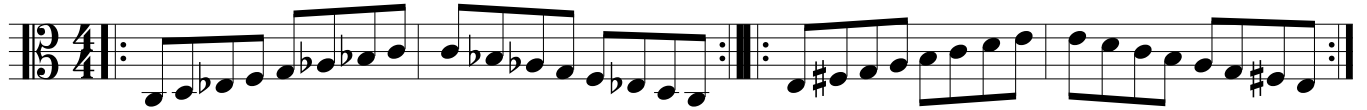

Concert clave de dó

Ciclo de 3M>>>

sentido horário
MENOR NATURAL

sem armadura de clave

Cm7(9)(11)(b13)

Em7(9)(11)(b13)

A \flat m7(9)(11)(b13)

E \flat m7(9)(11)(b13)