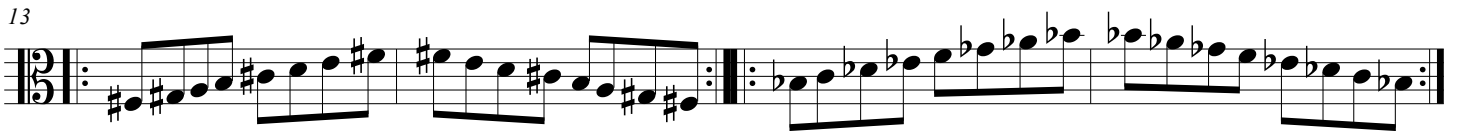

F $\sharp$ m7(9)(11)(b13)

B $\flat$ m7(9)(11)(b13)