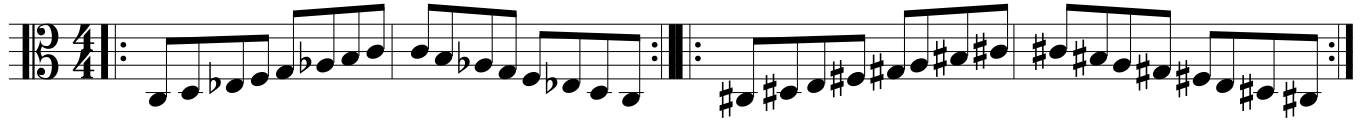

Concert

Ciclo cromático>>>

sentido horário
MENOR HARMÔNICO

sem armadura de clave

Cm7M(9)(11)(b13)

C#m7M(9)(11)(b13)

Dm7M(9)(11)(b13)

Ebm7M(9)(11)(b13)