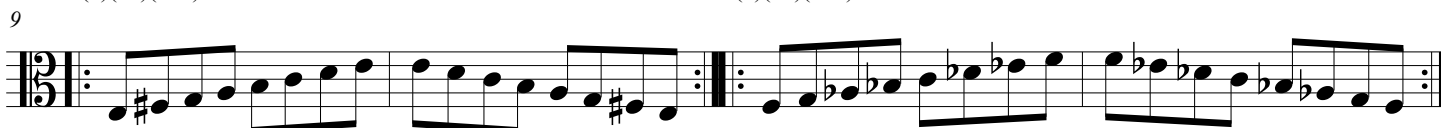

Em7(9)(11)(b13)

Fm7(9)(11)(b13)