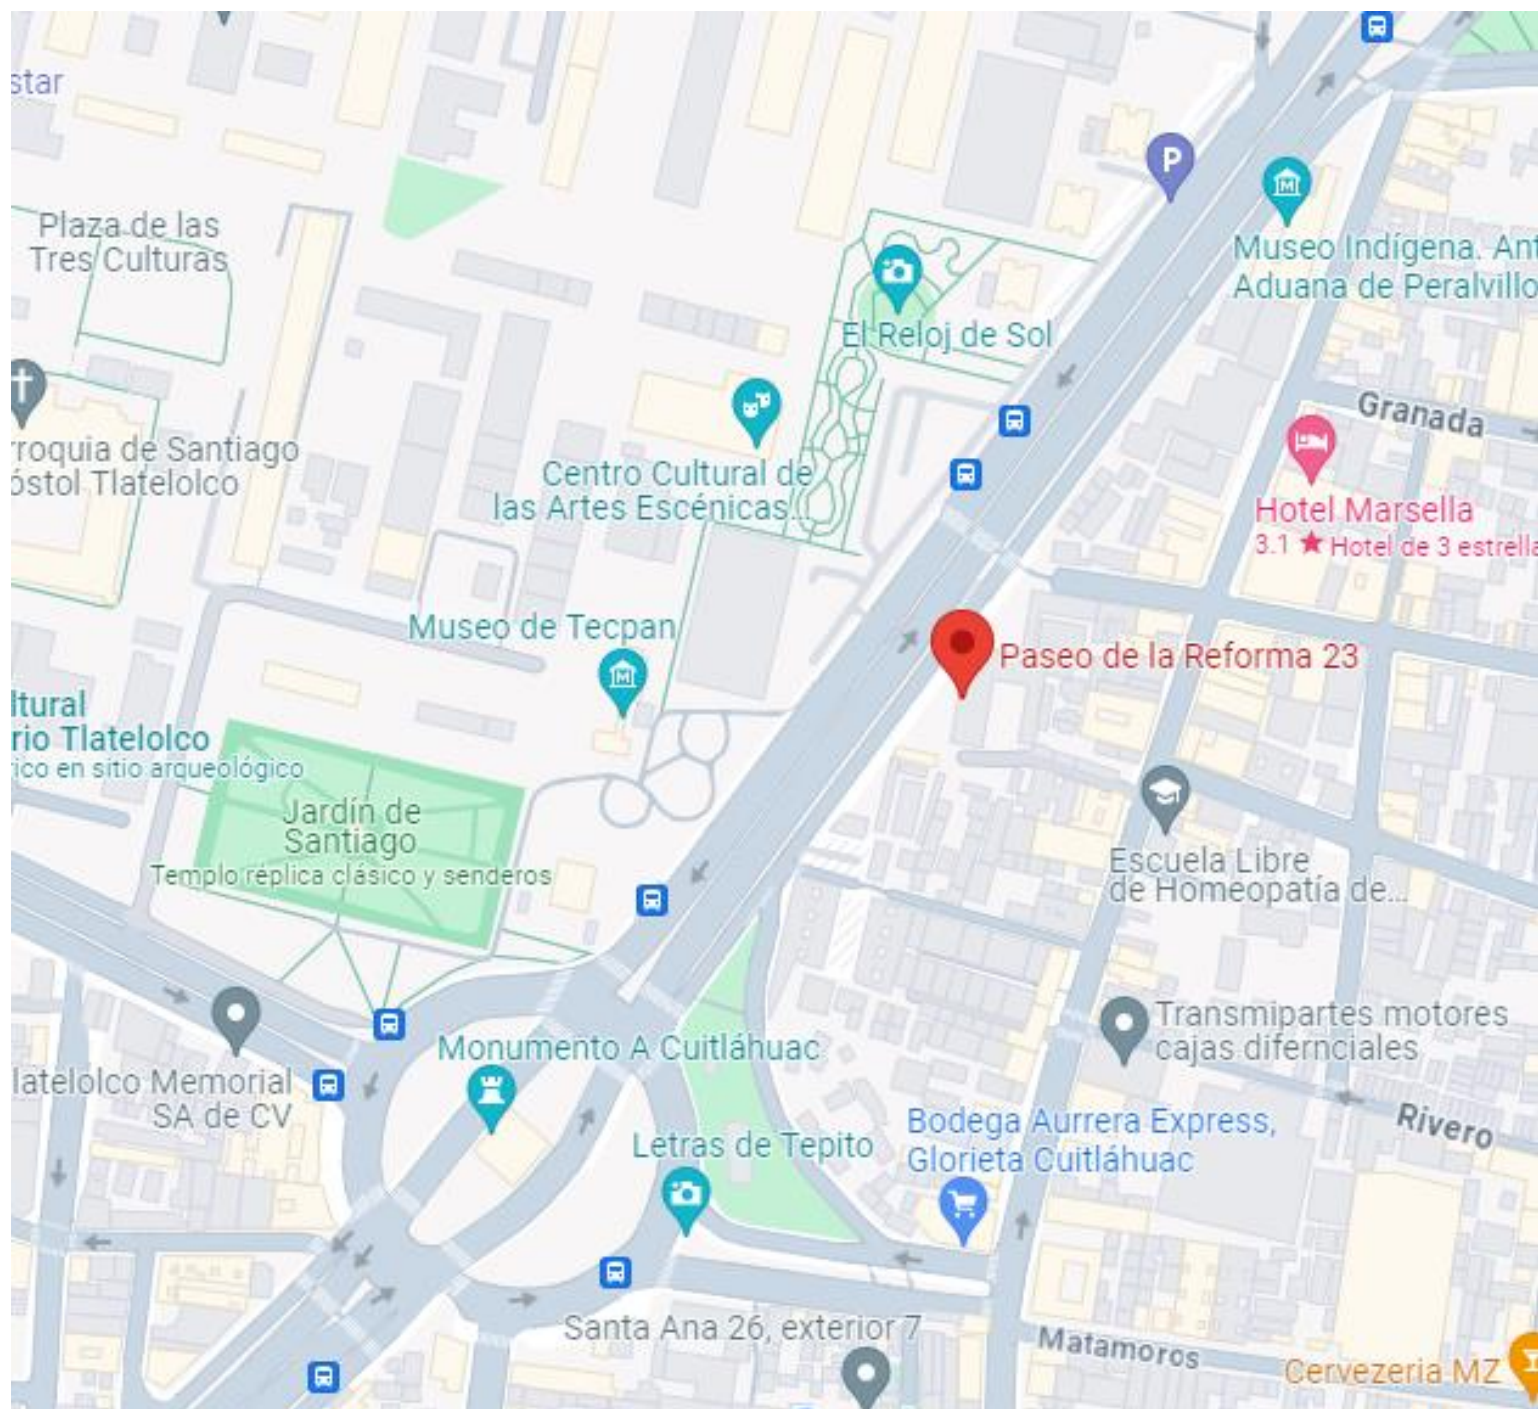

ÍNDICE

1. Ubicación del Inmueble
2. Linderos del Inmueble
3. Características
4. Fotografías del Inmueble
5. Amenidades

1. UBICACIÓN DEL INMUEBLE

DEPARTAMENTOS REFORMA 23

Av. P.º de la Reforma 23, Peralvillo, Morelos, Cuauhtémoc, 06200 Ciudad de México, CDMX.

*Click en el plano para ir a la ubicación del inmueble en Google Maps
ó si lo prefiere por medio del siguiente vínculo:*

<https://maps.app.goo.gl/krUEELJPEsQ8q6Rr8>

1. UBICACIÓN DEL INMUEBLE

DEPARTAMENTOS REFORMA 23

Av. P.º de la Reforma 23, Peralvillo, Morelos, Cuauhtémoc, 06200 Ciudad de México, CDMX.

2. LINDEROS DEL INMUEBLE

J•A Interra

DEPARTAMENTOS REFORMA 23

Sobre la avenida más emblemática de la CDMX Paseo de la Reforma, se ubica este moderno edificio construido con los máximos estándares de seguridad. En el corazón de la ciudad, a un paso de Av. Hidalgo y Av. Juárez en el centro de la Ciudad de México.