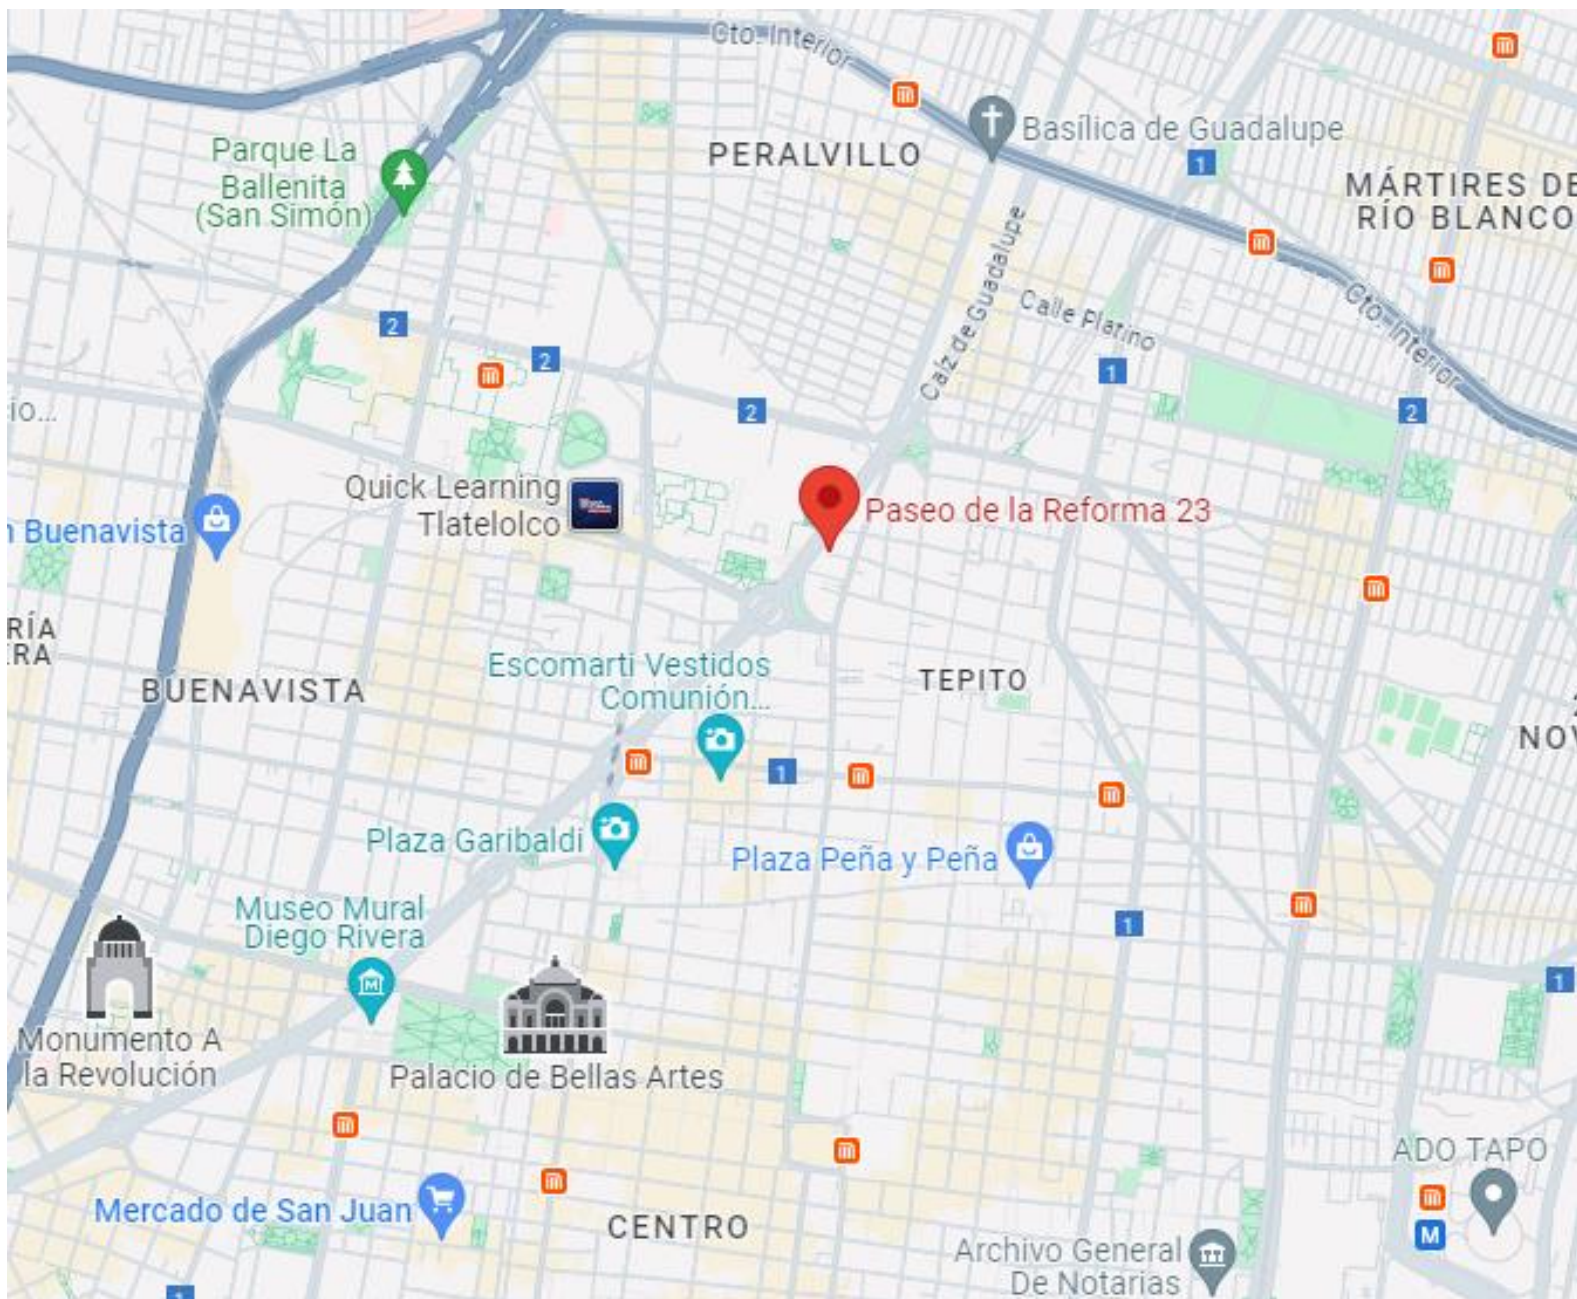

ÍNDICE

1. Ubicación del Inmueble
2. Linderos del Inmueble
3. Características
4. Fotografías del Inmueble
5. Amenidades

1. UBICACIÓN DEL INMUEBLE

DEPARTAMENTOS REFORMA 23

Av. P.º de la Reforma 23, Peralvillo, Morelos, Cuauhtémoc, 06200 Ciudad de México, CDMX.

*Click en el plano para ir a la ubicación del inmueble en Google Maps
ó si lo prefiere por medio del siguiente vínculo:*

<https://maps.app.goo.gl/krUEELJPEsQ8q6Rr8>

1. UBICACIÓN DEL INMUEBLE

DEPARTAMENTOS REFORMA 23

Av. P.º de la Reforma 23, Peralvillo, Morelos, Cuauhtémoc, 06200 Ciudad de México, CDMX.

2. LINDEROS DEL INMUEBLE

J•A Interra

DEPARTAMENTOS REFORMA 23

Sobre la avenida más emblemática de la CDMX Paseo de la Reforma, se ubica este moderno edificio construido con los máximos estándares de seguridad. En el corazón de la ciudad, a un paso de Av. Hidalgo y Av. Juárez en el centro de la Ciudad de México.