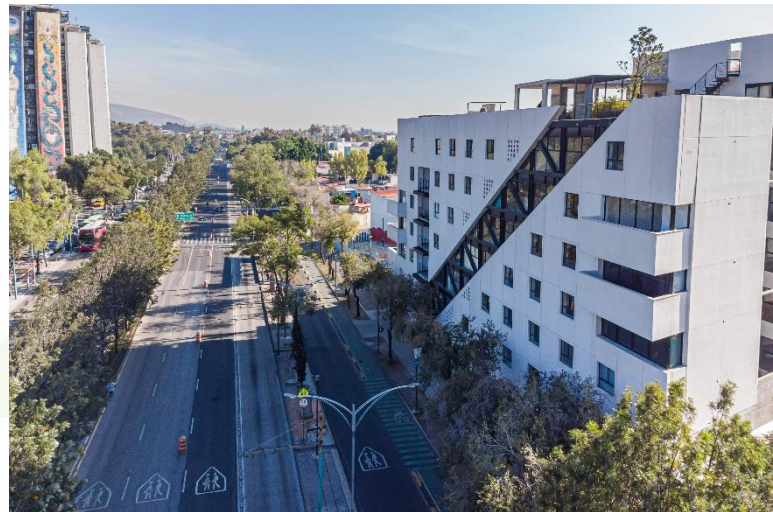

4. FOTOGRAFÍAS - ENTORNO

J.A Interra

DEPARTAMENTOS REFORMA 23