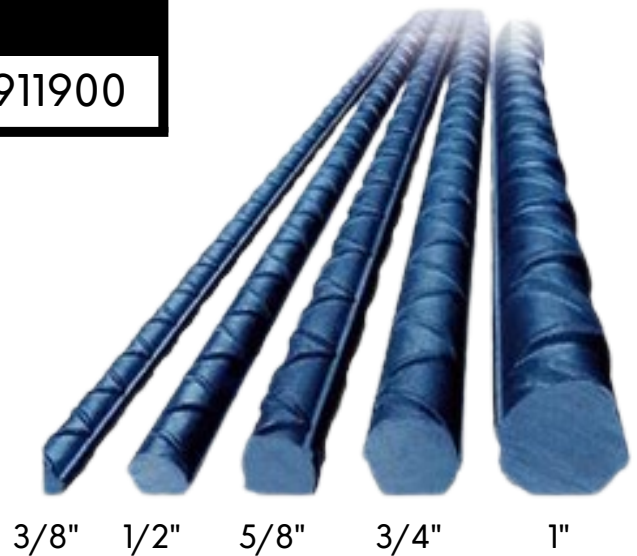

## CAPUCHÓN MEDIANO 3/8 A 1" PARA VARILLA

202911900

### DESCRIPCIÓN

Implemento de seguridad que proporciona protección a las personas, cubriendo las salientes de las varillas expuestas. Estos protectores están diseñados para proteger en caso de golpes severos, deben ser utilizados en las salientes verticales de las varillas expuestas. Fabricada con una alma de metal la cual proporciona mayor resistencia.

### COLOR

Naranja.