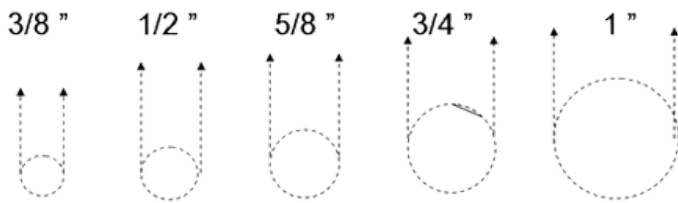

## CAPUCHÓN MEDIANO 3/8 A 1" PARA VARILLA

202911900

### DESCRIPCIÓN

Implemento de seguridad que proporciona protección a las personas, cubriendo las salientes de las varillas expuestas. Estos protectores están diseñados para proteger en caso de golpes severos, deben ser utilizados en las salientes verticales de las varillas expuestas. Fabricada con una alma de metal la cual proporciona mayor resistencia.