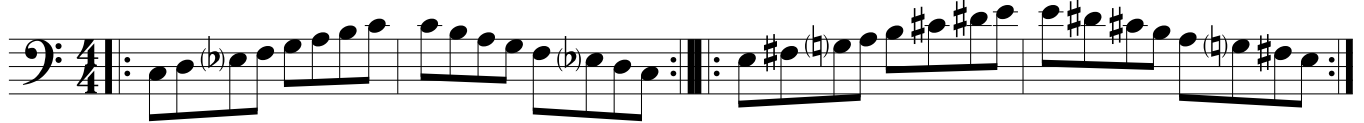

Concert

Ciclo de 3M>>>

sentido horário
MENOR MELÓDICA

sem armadura de clave
(maior com a 3a menor)

Cm7M(9)(11)(13)

Em7M(9)(11)(13)

A \flat m7M(9)(11)(13)

E \flat m7M(9)(11)(13)