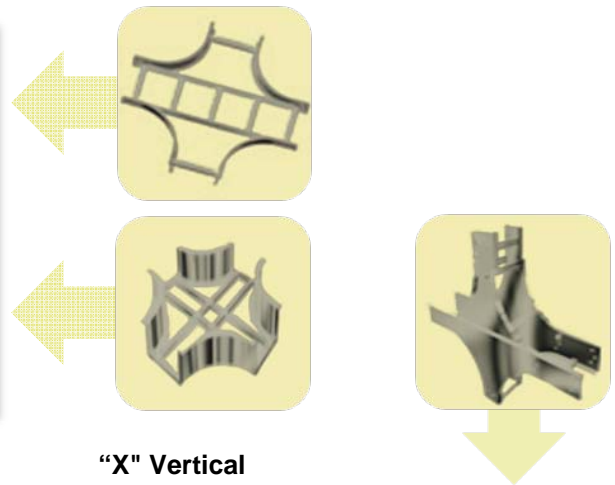

T's Y X's PARA ESCALERILLA

"T" Horizontal

CODIGO	ANCHO pulg	RADIO (X)	ANCHO CENTRO (Z)											
			pulg											
MTH-04 Z X	4	8 12 24 36	4 6 9 12 16 18 20 24 30 36											
MTH-06 Z X	6	8 12 24 36	4 6 9 12 16 18 20 24 30 36											
MTH-09 Z X	9	8 12 24 36	4 6 9 12 16 18 20 24 30 36											
MTH-12 Z X	12	8 12 24 36	4 6 9 12 16 18 20 24 30 36											
MTH-16 Z X	16	8 12 24 36	4 6 9 12 16 18 20 24 30 36											
MTH-18 Z X	18	8 12 24 36	4 6 9 12 16 18 20 24 30 36											
MTH-20 Z X	20	8 12 24 36	4 6 9 12 16 18 20 24 30 36											
MTH-24 Z X	24	8 12 24 36	4 6 9 12 16 18 20 24 30 36											
MTH-30 Z X	30	8 12 24 36	4 6 9 12 16 18 20 24 30 36											
MTH-36 Z X	36	8 12 24 36	4 6 9 12 16 18 20 24 30 36											

"X" Horizontal

CODIGO	ANCHO pulg	RADIO (X)
MTV-04 X	4	8 12 24 36
MTV-06 X	6	8 12 24 36
MTV-09 X	9	8 12 24 36
MTV-12 X	12	8 12 24 36
MTV-16 X	16	8 12 24 36
MTV-18 X	18	8 12 24 36
MTV-20 X	20	8 12 24 36
MTV-24 X	24	8 12 24 36
MTV-30 X	30	8 12 24 36
MTV-36 X	36	8 12 24 36

"T" Vertical

CODIGO	ANCHO pulg	RADIO (X)
MTV-04 X	4	8 12 24 36
MTV-06 X	6	8 12 24 36
MTV-09 X	9	8 12 24 36
MTV-12 X	12	8 12 24 36
MTV-16 X	16	8 12 24 36
MTV-18 X	18	8 12 24 36
MTV-20 X	20	8 12 24 36
MTV-24 X	24	8 12 24 36
MTV-30 X	30	8 12 24 36
MTV-36 X	36	8 12 24 36

"X" Vertical

CODIGO	ANCHO pulg	RADIO (X)
MTV-04 X	4	8 12 24 36
MTV-06 X	6	8 12 24 36
MTV-09 X	9	8 12 24 36
MTV-12 X	12	8 12 24 36
MTV-16 X	16	8 12 24 36
MTV-18 X	18	8 12 24 36
MTV-20 X	20	8 12 24 36
MTV-24 X	24	8 12 24 36
MTV-30 X	30	8 12 24 36
MTV-36 X	36	8 12 24 36