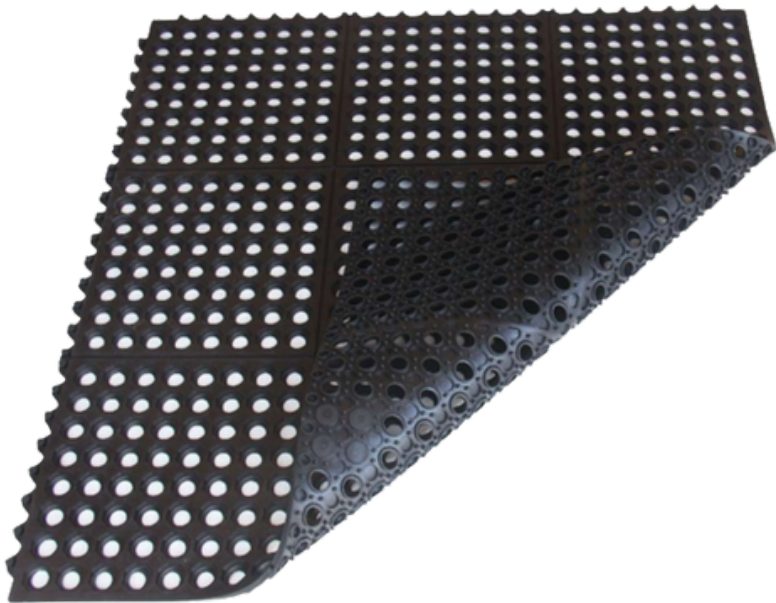

## TAPETE ANTIFATIGA

MEDIDA	
201543100	14 mm espesor x 90 cm x 90 cm

### DESCRIPCIÓN

Tapete antifatiga de 14 mm de espesor x 90 cm x 90 cm, cuenta con perforado clásico y está fabricado con caucho de alta resiliencia para larga duración, gran confort y comodidad en los pies. Su diseño con perforaciones facilita su limpieza evitando el encharcamiento, siendo un tapete antiderrapante.

### COLOR

Negro.

### APLICACIÓN

Este tapete es útil para todas aquellas actividades que requieren que el personal permanezca de pie por horas. El diseño perforado clásico evita el encharcamiento en caso de derrame de líquidos. El hule suave y su diseño acojinado proporciona confort, comodidad y bienestar, disminuye el cansancio, el estrés y mejora la productividad.