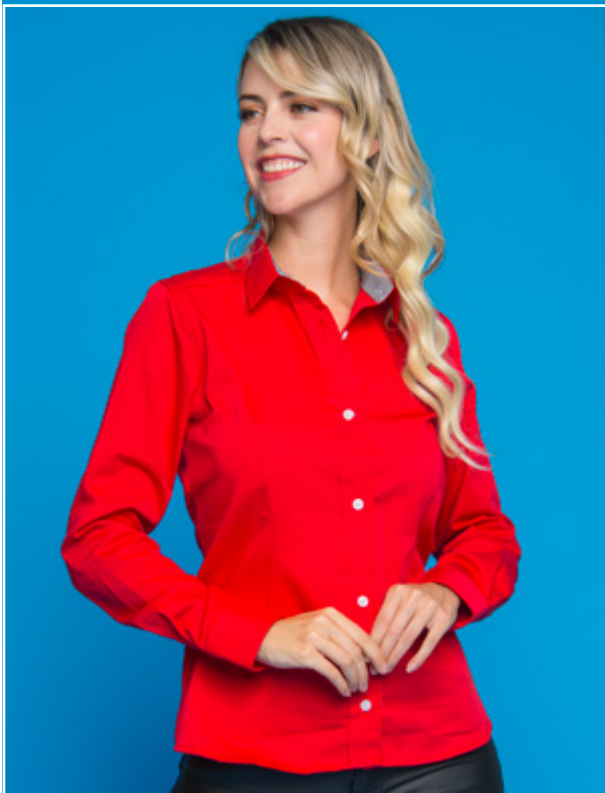

Verona

SKU: M53CXPA

Dama/Caballero

Composición:

100% Algodón

Tallas:

XS, S, M, L, XL, 2XL, 3XL

Colores:

Negro, marino, blanco y rojo.