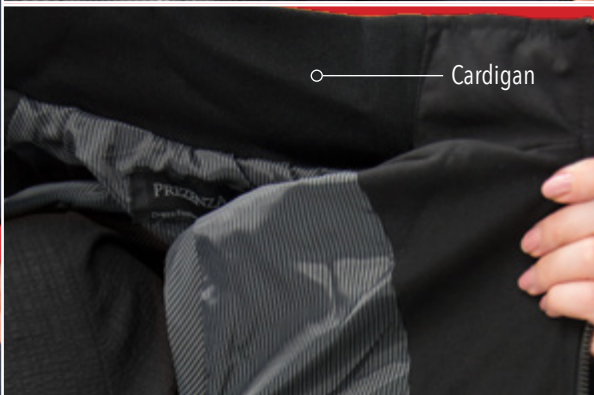

**Composición:**

100% Microfibra  
capitonada

**Tallas:**

XS, S, M, L, XL, 2XL, 3XL

**Colores:**

Negro y marino

**Chaleco Full**

SKU: M65XCFULL