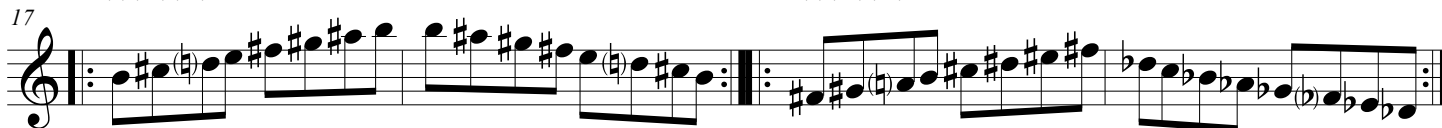

Ciclo de 3M>>>

sentido horário
MENOR MELÓDICA

sem armadura de clave
(maior com a 3a menor)

Am7M(9)(11)(13)

D \flat m7M(9)(11)(13)

Fm7M(9)(11)(13)

Cm7M(9)(11)(13)

Em7M(9)(11)(13)

A \flat m7M(9)(11)(13)

E \flat m7M(9)(11)(13)

Gm7M(9)(11)(13)

Bm7M(9)(11)(13)

F \sharp m7M(9)(11)(13)

B \flat m7M(9)(11)(13)

Dm7M(9)(11)(13)

<<<<Ciclo de 6m