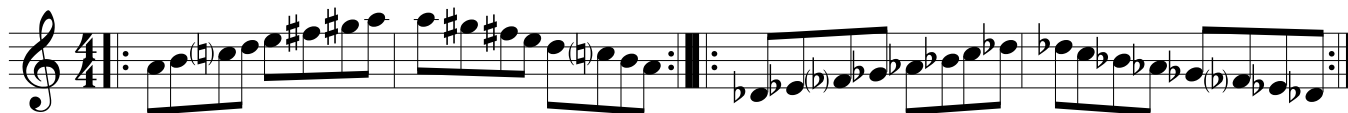

Ciclo de 3M>>>

sentido horário
MENOR MELÓDICA

sem armadura de clave
(maior com a 3a menor)

Am7M(9)(11)(13)

D \flat m7M(9)(11)(13)

Fm7M(9)(11)(13)

Cm7M(9)(11)(13)

Em7M(9)(11)(13)