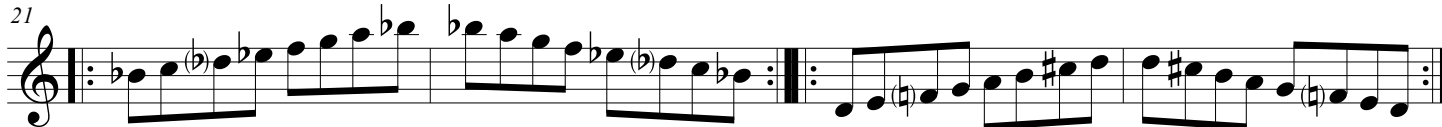

Ciclo de 3M>>>

sentido horário
MENOR MELÓDICA

sem armadura de clave
(maior com a 3a menor)

Am7M(9)(11)(13)

D \flat m7M(9)(11)(13)

Fm7M(9)(11)(13)

Cm7M(9)(11)(13)

Em7M(9)(11)(13)

A \flat m7M(9)(11)(13)

E \flat m7M(9)(11)(13)

Gm7M(9)(11)(13)

Bm7M(9)(11)(13)

F \sharp m7M(9)(11)(13)

B \flat m7M(9)(11)(13)

Dm7M(9)(11)(13)

<<<<Ciclo de 6m