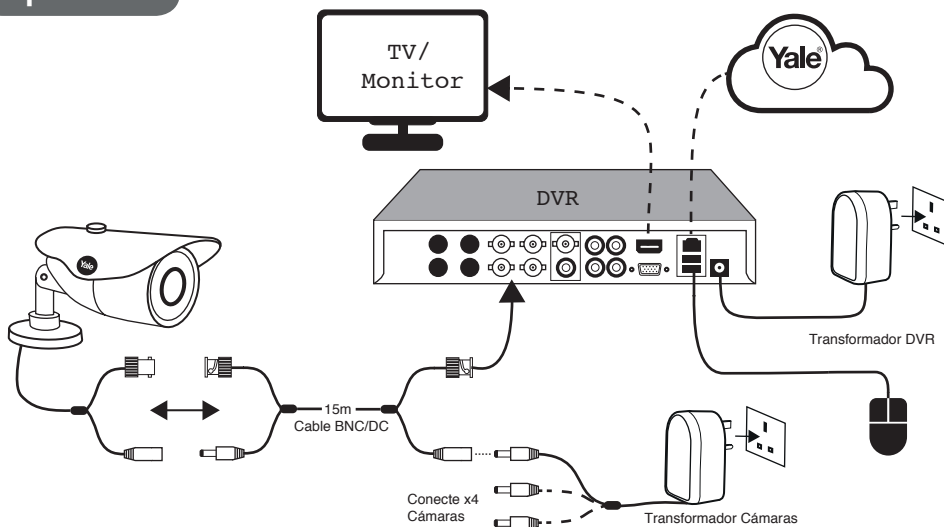

Aplicación