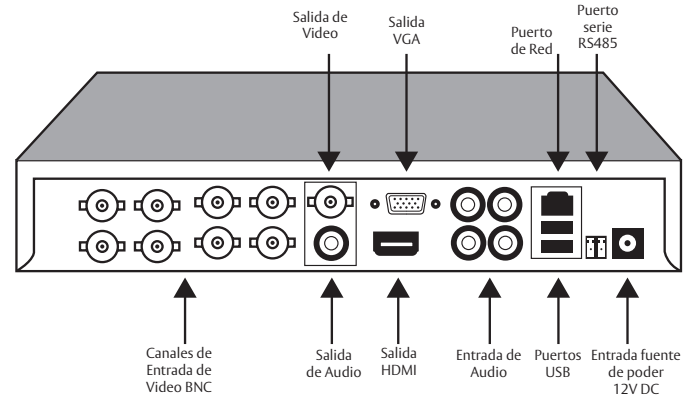

# CIRCUITO CERRADO DE TELEVISIÓN CCTV 8720P

### Especificaciones DVR

Modelo		
Video	Compresión video	720P
	Codificar	H.264
	Decodificar	8 X AHD
	Modo Híbrido	Sólo Análogo: 8 x AHD-L, 8X AHD-M Híbrido: 6 X 720P (Análogo) + 2 x 720p (Red); Solo Red: 8 X 720-P X 1080P
Audio	Compresión Audio	G.711A
Grabación y Reproducción	Modo Grabación	Manual > Detección Movimiento > Calendario
	Reproducción	8 canales
Almacen y copia	Consumo Memoria	Video: 720p: 20G/Día x Canal
	Copia Grabación	Memoria USB, Disco Duro, Red
Interface	Entrada Video	8 BNC
	Salida Video	1 ch VGA, 1 ch HDMI
	Entrada Audio	4ch RCA
	Salida Audio	1ch RCA
	Entrada Alarma	No
	Salida Alarma	No
	Interface de Red	RJ45 10M/100M Puerto Ethernet
	Control PTZ	RS485 - Compatible con varios protocolos PTZ
	USB	2 Puertos USB
	Disco Duro	1 SATA (1 TB incluido), Capacidad Máxima: 4TB
	Inalámbrico	3G WIFI (Vía dispositivo USB)* no incluido
Otros	Energía	12V / 2A
	Dimensión	255mm (largo)* 225mm (ancho)* 45mm (alto)

### Especificaciones Cámara

Modelo	
Sensor	1/4" OV9712 CMOS
Senal	720P@AHD
Píxeles Efectivos	PAL: 1280X720
Iluminación	0.1Lux@(F1.2,AGC ON)
Minima	0 LUX con Infra Rojo
Obturador	1/50 (1/60)s a 1/10,000s
Función Nocturna	Infra Rojo
Lente	3.6mm Alta Definición
Param. Lente	M12/*CS/C
Salida Video	1Vp-p Salida Compuesta (75Ω/ BNC)
Temperatura	-10°C ~60°C - Humedad menor a 90
Energía	DC12V ±10%
Consumo	6W MAX
Intemperie	IP66
Peso	410G