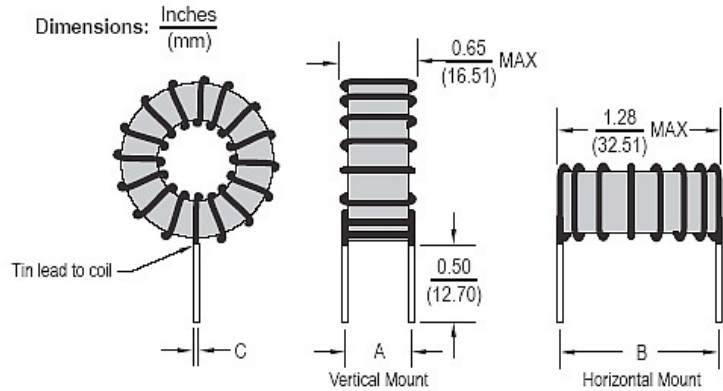

## Inductor Torodial IT230 Series

Wilco Part Number	Inductance (mH) @ 1KHZ	Tolerance (%)	L(μH) @ Rated A	IDC (mA)	DCR (ohms) MAX	DIM A (Nom)	DIM B (Nom)	DIM C (Nom)
( )IT230-100L-LF	10	15	6.7	20000	0.005	0.56	1.18	0.066
( )IT230-120L-LF	12	15	7.8	19100	0.005	0.56	1.18	0.066
( )IT230-150L-LF	15	15	9.5	18000	0.006	0.56	1.18	0.066
( )IT230-180L-LF	18	15	11.1	17200	0.006	0.56	1.18	0.066
( )IT230-220L-LF	22	15	13.2	16400	0.007	0.56	1.18	0.066
( )IT230-270L-LF	27	15	15.7	15600	0.008	0.56	1.18	0.066
( )IT230-330L-LF	33	15	21.3	11700	0.013	0.53	1.14	0.053
( )IT230-390L-LF	39	15	24.7	11200	0.014	0.53	1.14	0.053
( )IT230-470L-LF	47	15	29	10700	0.016	0.53	1.14	0.053
( )IT230-560L-LF	56	15	33.7	10200	0.017	0.53	1.14	0.053
( )IT230-680L-LF	68	15	45.2	7700	0.03	0.52	1.13	0.042
( )IT230-101L-LF	100	15	63.1	7000	0.037	0.52	1.13	0.042
( )IT230-121L-LF	121	15	73.9	6700	0.04	0.52	1.13	0.042
( )IT230-151L-LF	150	15	101.4	5000	0.071	0.51	1.12	0.034
( )IT230-181L-LF	180	15	118.9	4800	0.078	0.51	1.12	0.034
( )IT230-221L-LF	220	15	123.8	5800	0.054	0.56	1.17	0.042
( )IT230-271L-LF	270	15	147.2	5500	0.06	0.56	1.17	0.042
( )IT230-331L-LF	330	15	174.1	5200	0.067	0.56	1.17	0.042
( )IT230-391L-LF	390	15	200.2	5000	0.072	0.56	1.17	0.042
( )IT230-471L-LF	471	15	271.4	3800	0.13	0.54	1.16	0.034
( )IT230-561L-LF	560	15	314.8	3600	0.14	0.54	1.16	0.034
( )IT230-681L-LF	680	15	370.7	3400	0.15	0.54	1.16	0.034
( )IT230-821L-LF	820	15	500.9	2600	0.27	0.53	1.14	0.027
( )IT230-102L-LF	1000	15	593.6	2400	0.3	0.53	1.14	0.027

Please specify Vertical or Horizontal Mount by placing a V or H at the beginning of the part number, i.e. VIT230-100L-LF (Vertical Mount).

### Features

Low Magnetic Radiation    Low Core Loss    High current capacity up to 20A    Available in Horizontal or Vertical configuration