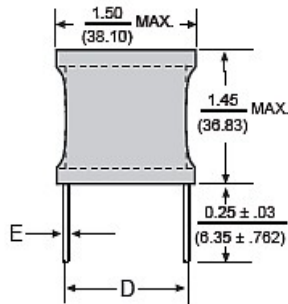

## DC5 Series Power Inductor DC5

Dimensions:  $\frac{\text{Inches}}{\text{(mm)}}$

Wilco Part Number	L uH	Tolerance	DCR Max Ohms	Saturation Current mA DC	Rated Current mA	Dimension D Inches	Dimension E Inches
DC5-1R8K-LF	1.8	10	0.002	155000	35000	1.11	0.105
DC5-2R2K-LF	2.2	10	0.002	155000	35000	1.11	0.105
DC5-2R7K-LF	2.7	10	0.002	125000	35000	1.11	0.105
DC5-3R3K-LF	3.3	10	0.002	125000	35000	1.11	0.105
DC5-3R9K-LF	3.9	10	0.003	102000	35000	1.11	0.105
DC5-4R7K-LF	4.7	10	0.003	87000	35000	1.11	0.105
DC5-5R6K-LF	5.6	10	0.003	87000	35000	1.11	0.105
DC5-6R8K-LF	6.8	10	0.003	87000	35000	1.11	0.105
DC5-8R2K-LF	8.2	10	0.003	76000	35000	1.11	0.105
DC5-100K-LF	10	10	0.004	67000	35000	1.11	0.105
DC5-120K-LF	12	10	0.004	60000	35000	1.16	0.105
DC5-150K-LF	15	10	0.005	49000	35000	1.16	0.105
DC5-180K-LF	18	10	0.007	45000	27000	1.16	0.094
DC5-220K-LF	22	10	0.007	42000	27000	1.16	0.094
DC5-270K-LF	27	10	0.008	35000	27000	1.16	0.094
DC5-330K-LF	33	10	0.009	34000	27000	1.16	0.094
DC5-390K-LF	39	10	0.01	30000	27000	1.16	0.094
DC5-470K-LF	47	10	0.011	28000	27000	1.16	0.094
DC5-560K-LF	56	10	0.013	26000	21000	1.16	0.084
DC5-680K-LF	68	10	0.015	23000	21000	1.25	0.084
DC5-820K-LF	82	10	0.017	20000	21000	1.28	0.084
DC5-101K-LF	100	10	0.018	19000	21000	1.25	0.084
DC5-121K-LF	120	10	0.022	18000	17000	1.16	0.075
DC5-151K-LF	150	10	0.025	16000	17000	1.16	0.075
DC5-181K-LF	180	10	0.035	14000	13500	1.1	0.068
DC5-221K-LF	220	10	0.04	13000	13500	1.1	0.068
DC5-271K-LF	270	10	0.044	11000	13500	1.1	0.068
DC5-331K-LF	330	10	0.049	10000	13500	1.11	0.068
DC5-391K-LF	390	10	0.07	9700	11400	1.15	0.06
DC5-471K-LF	470	10	0.078	8800	11400	1.07	0.06
DC5-561K-LF	560	10	0.105	8100	9000	1.07	0.054