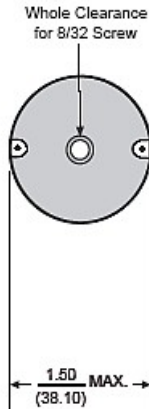

## DC5 Series Power Inductor DC5

Dimensions:  $\frac{\text{Inches}}{\text{(mm)}}$

Wilco Part Number	L uH	Tolerance	DCR Max Ohms	Saturation Current mA DC	Rated Current mA	Dimension D Inches	Dimension E Inches
DC5-1R8K-LF	1.8	10	0.002	155000	35000	1.11	0.105
DC5-2R2K-LF	2.2	10	0.002	155000	35000	1.11	0.105
DC5-2R7K-LF	2.7	10	0.002	125000	35000	1.11	0.105
DC5-3R3K-LF	3.3	10	0.002	125000	35000	1.11	0.105
DC5-3R9K-LF	3.9	10	0.003	102000	35000	1.11	0.105
DC5-4R7K-LF	4.7	10	0.003	87000	35000	1.11	0.105
DC5-5R6K-LF	5.6	10	0.003	87000	35000	1.11	0.105
DC5-6R8K-LF	6.8	10	0.003	87000	35000	1.11	0.105
DC5-8R2K-LF	8.2	10	0.003	76000	35000	1.11	0.105
DC5-100K-LF	10	10	0.004	67000	35000	1.11	0.105
DC5-120K-LF	12	10	0.004	60000	35000	1.16	0.105
DC5-150K-LF	15	10	0.005	49000	35000	1.16	0.105
DC5-180K-LF	18	10	0.007	45000	27000	1.16	0.094
DC5-220K-LF	22	10	0.007	42000	27000	1.16	0.094
DC5-270K-LF	27	10	0.008	35000	27000	1.16	0.094
DC5-330K-LF	33	10	0.009	34000	27000	1.16	0.094
DC5-390K-LF	39	10	0.01	30000	27000	1.16	0.094
DC5-470K-LF	47	10	0.011	28000	27000	1.16	0.094
DC5-560K-LF	56	10	0.013	26000	21000	1.16	0.084
DC5-680K-LF	68	10	0.015	23000	21000	1.25	0.084
DC5-820K-LF	82	10	0.017	20000	21000	1.28	0.084
DC5-101K-LF	100	10	0.018	19000	21000	1.25	0.084
DC5-121K-LF	120	10	0.022	18000	17000	1.16	0.075
DC5-151K-LF	150	10	0.025	16000	17000	1.16	0.075
DC5-181K-LF	180	10	0.035	14000	13500	1.1	0.068
DC5-221K-LF	220	10	0.04	13000	13500	1.1	0.068
DC5-271K-LF	270	10	0.044	11000	13500	1.1	0.068
DC5-331K-LF	330	10	0.049	10000	13500	1.11	0.068
DC5-391K-LF	390	10	0.07	9700	11400	1.15	0.06
DC5-471K-LF	470	10	0.078	8800	11400	1.07	0.06
DC5-561K-LF	560	10	0.105	8100	9000	1.07	0.054