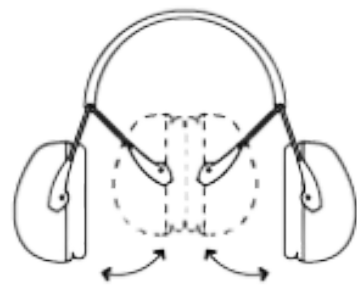

OREJERA PEGABLE 23 dB GR14007

204009501

Plegable para fácil almacenamiento

DESCRIPCIÓN

Orejera ajustable con arnés de nylon, copas de ABS y diadema de POM. Tiene almohadillas de poliuretano para mayor confort. La altura es ajustable. Cuenta con un rango de reducción de ruido: 23 dB NRR (Noise Reduction Rating, Clasificación de Reducción de Ruido).