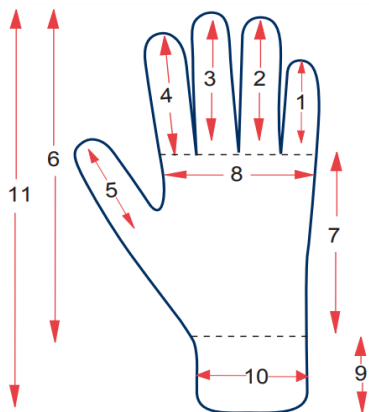

GUANTE NYLON NEGRO CON LÁTEX GR51-975

MODELO: GR51-975

TALLA: 6, 7, 8, 9 y 10

COLOR: Negro

DESCRIPCION: Guante de nylon negro recubierto con látex en palma, lo cual ofrece excelente resistencia a las pinchaduras, así como a ciertos procesos de corte. La ausencia de costuras aumenta el confort del usuario. El revestimiento de látex permite un agarre firme sobre superficies secas o mojadas. Protección en riesgos mecánicos

202904900

2131

PUÑO:	PALMA:	DORSO:	HILOS:
Tejido de punto / Ribeteado	Tela tejida de nylon con látex	Tela tejida de nylon	nylon
VISUALMENTE: No presenta fallas visibles como : grietas, deshilados, torcidos, o fallas en el ensamble.			

DIMENSIONES		6	7	8	9	10
1	Dedo Meñique	50 mm	52 mm	60 mm	64 mm	70 mm
2	Dedo Anular	66 mm	70 mm	80 mm	88 mm	87 mm
3	Dedo Medio	70 mm	76 mm	85 mm	90 mm	97 mm
4	Dedo Indice	63 mm	65 mm	75 mm	81 mm	80 mm
5	Dedo Pulgar	51 mm	55 mm	63 mm	65 mm	70 mm
6	Longitud	150 mm	161 mm	180 mm	185 mm	197 mm
7	Longitud de Palma	75 mm	85 mm	95 mm	95 mm	1060mm
8	Ancho de Palma	80 mm	85 mm	90 mm	95 mm	131 mm
9	Longitud de Puño	55 mm	60 mm	70 mm	75 mm	70 mm
10	Ancho de Puño	70 mm	70 mm	70 mm	75 mm	135 mm
11	Longitud Total	200 mm	221 mm	250 mm	260 mm	275 mm