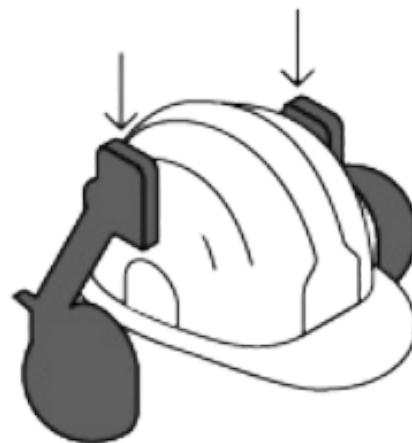

OREJERA AJUSTABLE PARA CASCO 25dB GR12356

203896200

Se monta sobre las ranuras del casco tipo cachucha.

DESCRIPCIÓN

Orejera ajustable con conectores en PC/POM resistentes y ajustables. Tiene copas de HIPS y cómodas almohadillas de hule espuma y PVC. Se monta sobre las ranuras de cascos tipo cachucha. Altura ajustable que permite su uso alternativo en 3 posiciones: trabajo, descanso y retirado. Cuenta con un rango de reducción de ruido: 25 dB NRR (Noise Reduction Rating, Clasificación de Reducción de Ruido).