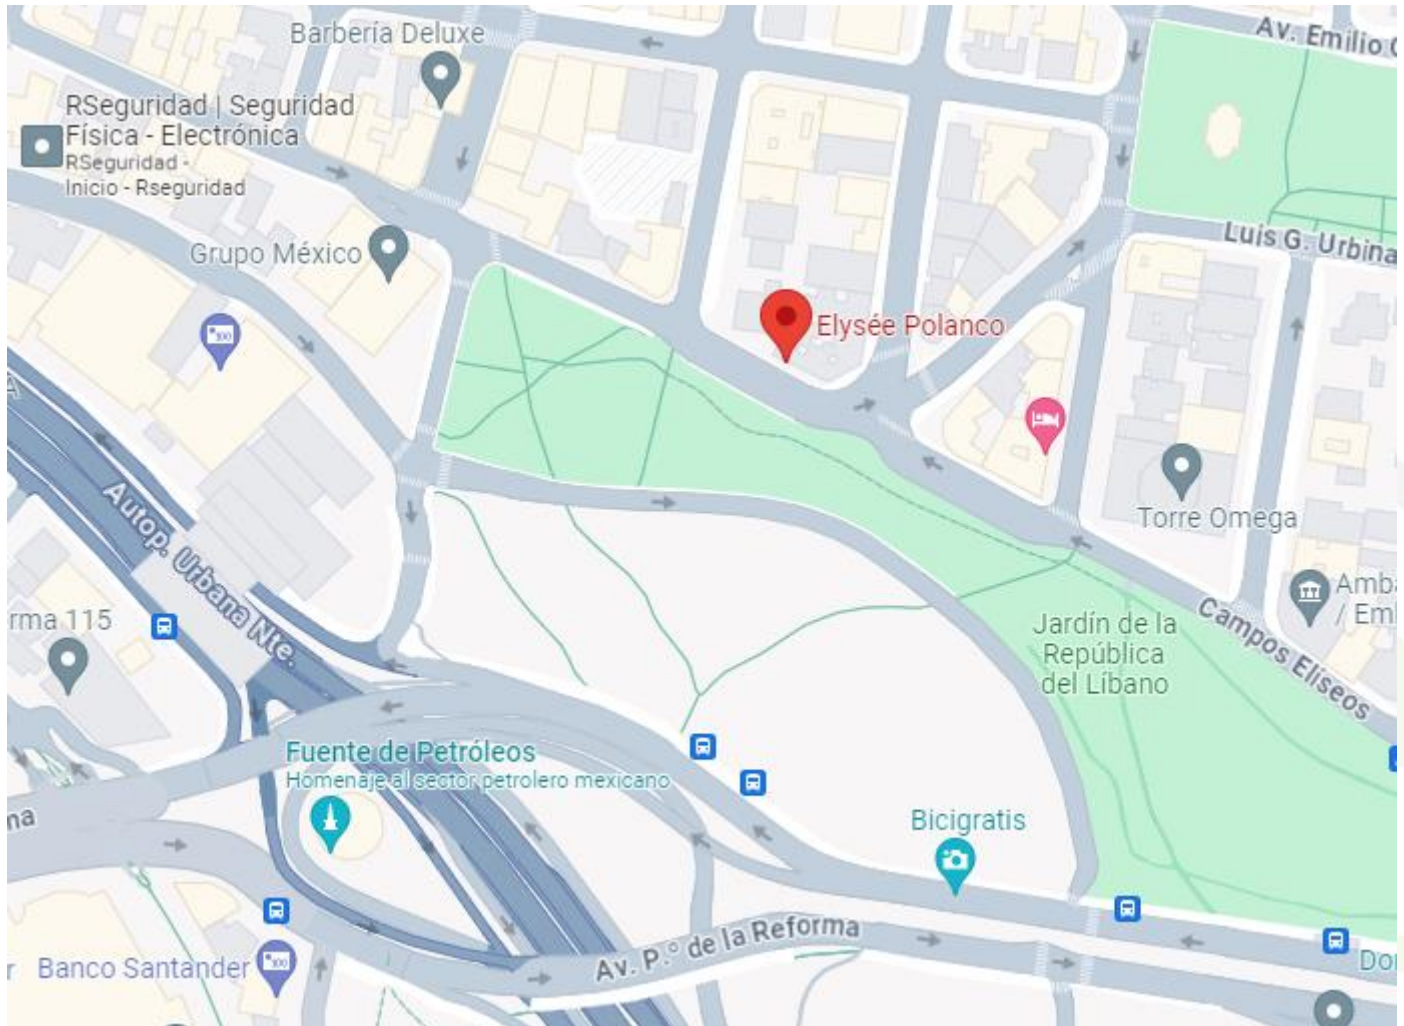

ÍNDICE

1. Ubicación del Inmueble
2. Linderos del Inmueble
3. Características
4. Amenidades
5. Fotografías del Inmueble

1. UBICACIÓN DEL INMUEBLE

DEPARTAMENTOS ELYSÉE POLANCO

Campos Elíseos 369, Polanco, Polanco III Secc, Miguel Hidalgo, 11550 Ciudad de México, CDMX

Click en el plano para ir a la ubicación del inmueble en Google Maps ó si lo prefiere por medio del siguiente vínculo:

<https://maps.app.goo.gl/AmRGjo1rYLm7rupX6>

1. UBICACIÓN DEL INMUEBLE

DEPARTAMENTOS ELYSÉE POLANCO

Campos Elíseos 369, Polanco, Polanco III Secc, Miguel Hidalgo, 11550 Ciudad de México, CDMX

VÍAS PRINCIPALES

- Periférico
- Paseo de la Reforma
- Av. Presidente Masaryk
- Av. Horacio

SITIOS CERCANOS

- Parque Lincoln
- Auditorio Nacional
- Palacio de Hierro Polanco
- Torre Virreyes