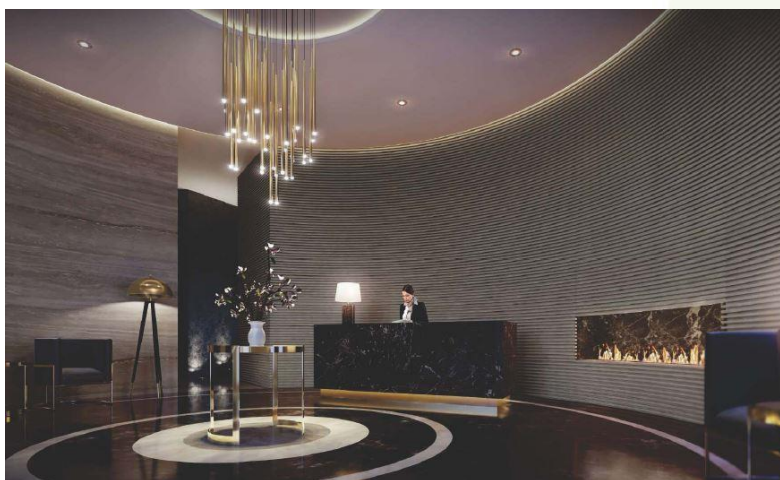

EXCLUSIVO PROYECTO RESIDENCIAL EN EL CORAZÓN DE POLANCO CON EXTRAORDINARIAS VISTAS AL BOSQUE DE CHAPULTEPEC

Departamento en Venta de 278 m²

\$45,000,000 M.N

3. CARACTERÍSTICAS

J•A Interra

DEPARTAMENTOS ELYSÉE POLANCO

J•A Interra

DEPARTAMENTOS ELYSÉE POLANCO

- Carril de nado
- Roof garden
- Gimnasio
- Ludoteca
- Jardín con juegos infantiles
- Jacuzzi
- Asoleadero
- Sky Lounge
- Fire Plt

J•A Interra

5. FOTOGRAFÍAS DEL INMUEBLE