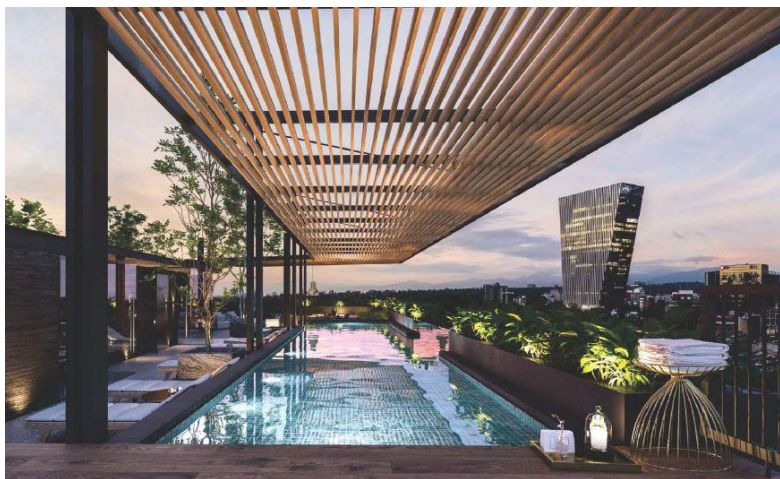

EXCLUSIVO PROYECTO RESIDENCIAL EN EL CORAZÓN DE POLANCO CON EXTRAORDINARIAS VISTAS AL BOSQUE DE CHAPULTEPEC

Departamento en Venta de 278 m²

\$45,000,000 M.N

3. CARACTERÍSTICAS

J•A Interra

DEPARTAMENTOS ELYSÉE POLANCO

J•A Interra

DEPARTAMENTOS ELYSÉE POLANCO

- Carril de nado
- Roof garden
- Gimnasio
- Ludoteca
- Jardín con juegos infantiles
- Jacuzzi
- Asoleadero
- Sky Lounge
- Fire Plt

J•A Interra

5. FOTOGRAFÍAS DEL INMUEBLE