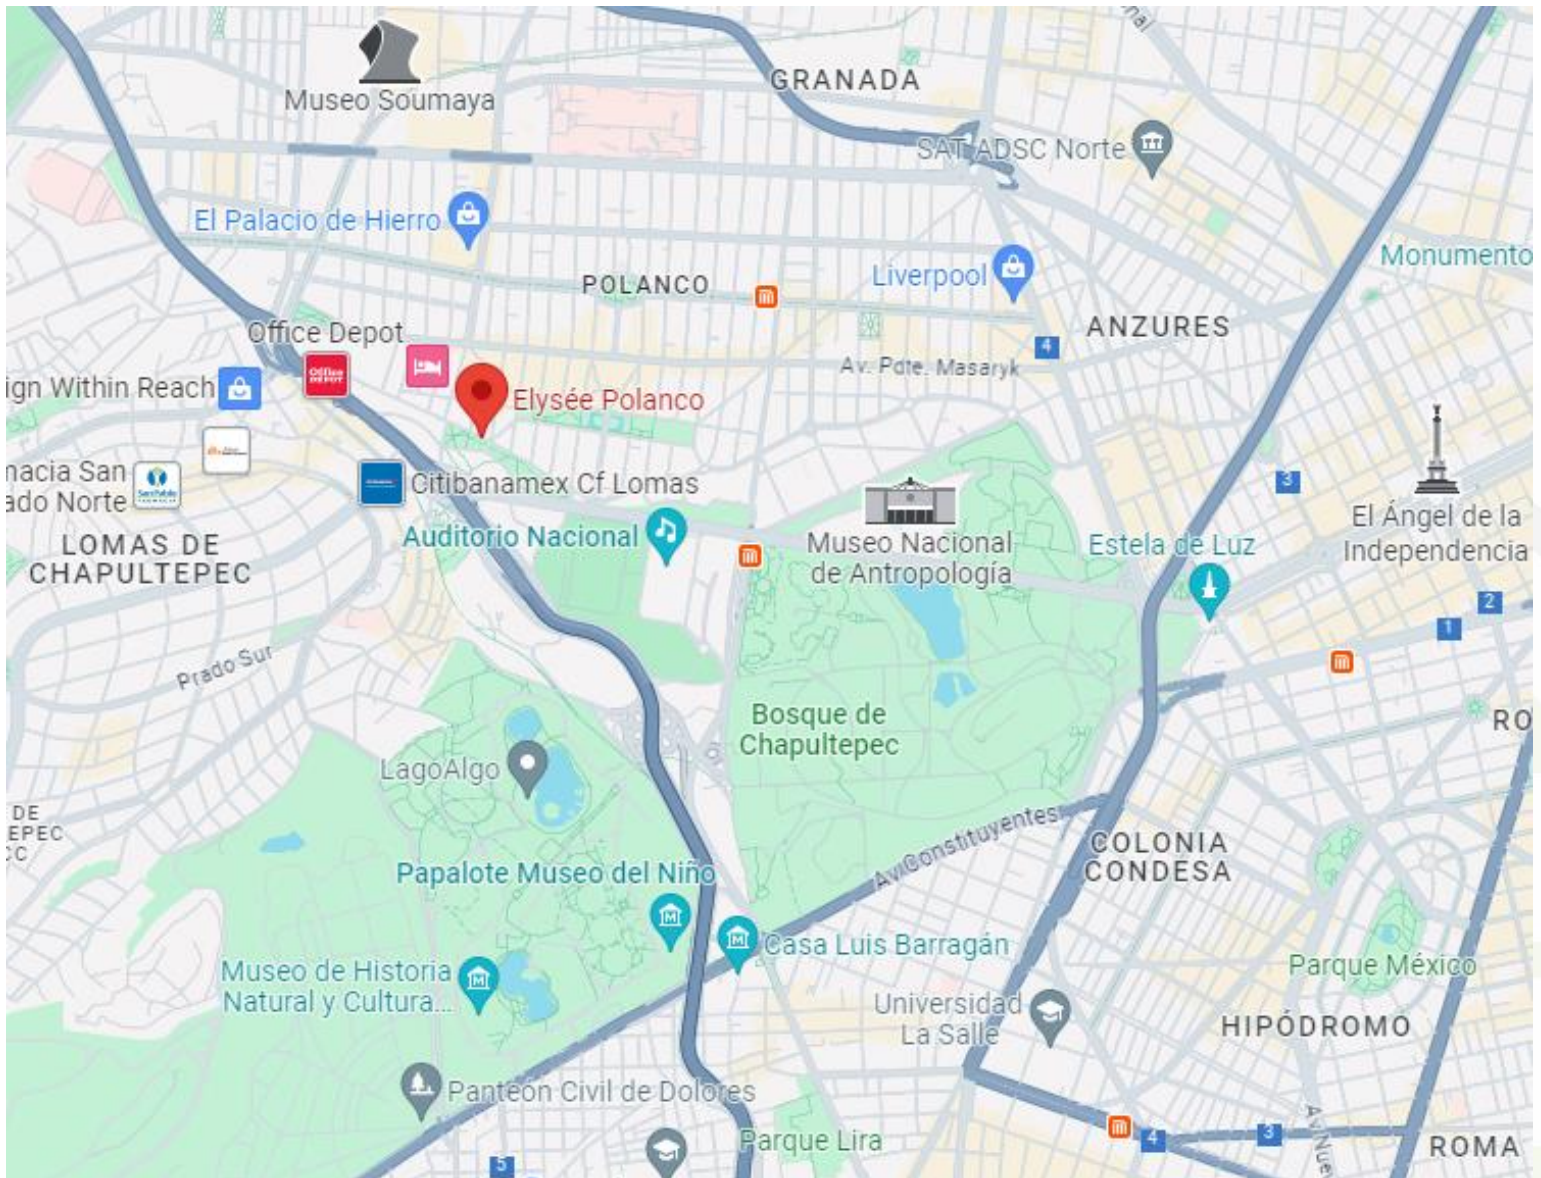

ÍNDICE

1. Ubicación del Inmueble
2. Linderos del Inmueble
3. Características
4. Amenidades
5. Fotografías del Inmueble

1. UBICACIÓN DEL INMUEBLE

DEPARTAMENTOS ELYSÉE POLANCO

Campos Elíseos 369, Polanco, Polanco III Secc, Miguel Hidalgo, 11550 Ciudad de México, CDMX

Click en el plano para ir a la ubicación del inmueble en Google Maps ó si lo prefiere por medio del siguiente vínculo:

<https://maps.app.goo.gl/AmRGjo1rYLm7rupX6>

1. UBICACIÓN DEL INMUEBLE

DEPARTAMENTOS ELYSÉE POLANCO

Campos Elíseos 369, Polanco, Polanco III Secc, Miguel Hidalgo, 11550 Ciudad de México, CDMX

VÍAS PRINCIPALES

- Periférico
- Paseo de la Reforma
- Av. Presidente Masaryk
- Av. Horacio

SITIOS CERCANOS

- Parque Lincoln
- Auditorio Nacional
- Palacio de Hierro Polanco
- Torre Virreyes