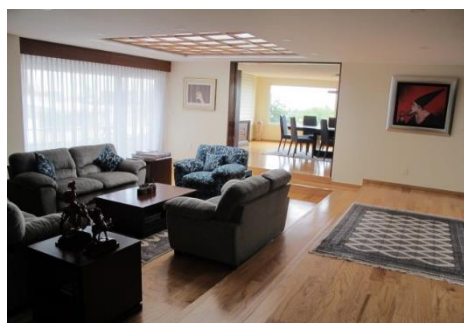

3. CARACTERÍSTICAS Y AMENIDADES

PH Sierra Guadarrama 40

- ✓ Las instalaciones hidráulicas, eléctricas y sanitarias son completamente nuevas.
- ✓ La cocina tiene equipos importados y las cubiertas son de granito con chispas de oro.
- ✓ Los pisos de mármol son españoles crema marfil.
- ✓ Los pisos de madera son de Ingeniería de Roble importados.
- ✓ En la recamara principal se cuenta con jacuzzi, cuarto de vapor y Sauna.
- ✓ El calentador de agua es solar.
- ✓ La cancelería y ventanería son perfiles de PVC alemanes DUOVENT con doble cristal.
- ✓ Cuenta con planta de luz propia.