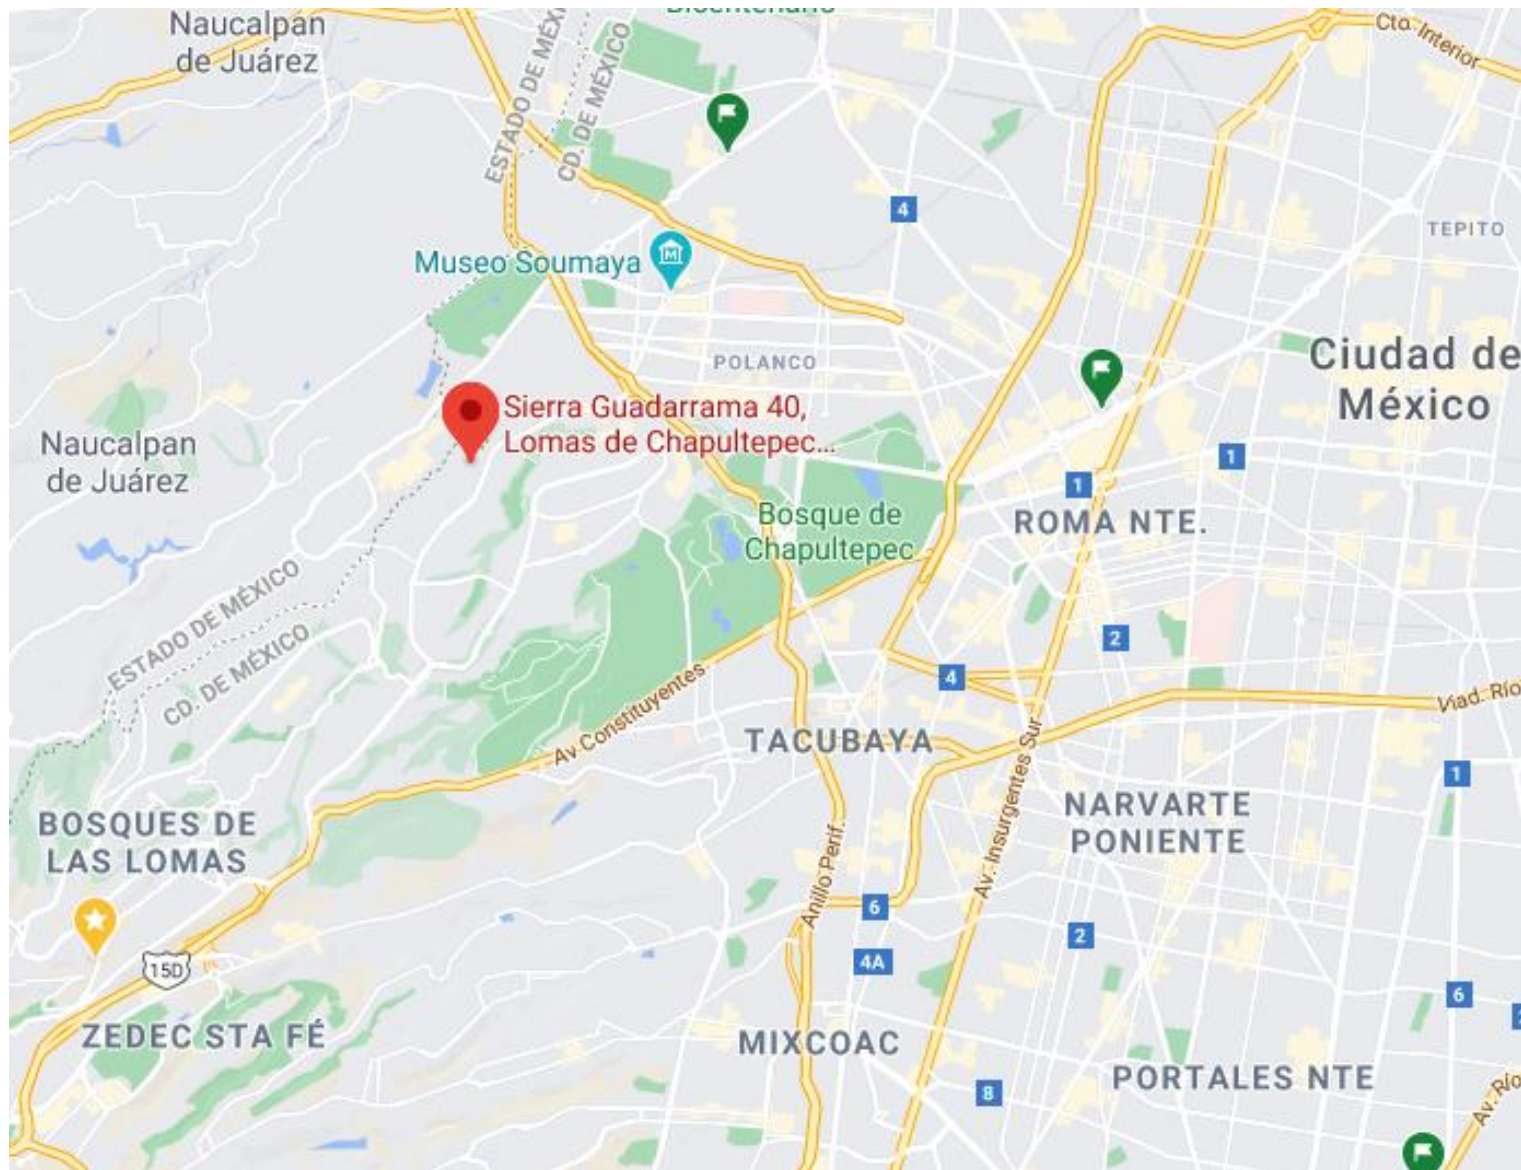

ÍNDICE

1. Ubicación del Inmueble
2. Linderos del Inmueble
3. Características y amenidades
4. Fotografías del Inmueble

1. UBICACIÓN DEL INMUEBLE

Sierra Guadarrama No.40, Lomas de Chapultepec
c.p. 11000, Miguel Hidalgo, CDMX

*Click en el plano para ir a la ubicación del predio en GoogleMaps
ó si lo prefiere por medio del siguiente vínculo:*

<https://goo.gl/maps/hBM1qHUqVpJq5TmQ9>

1. UBICACIÓN DEL INMUEBLE

Sierra Guadarrama No.40, Lomas de Chapultepec
c.p. 11000, Miguel Hidalgo, CDMX