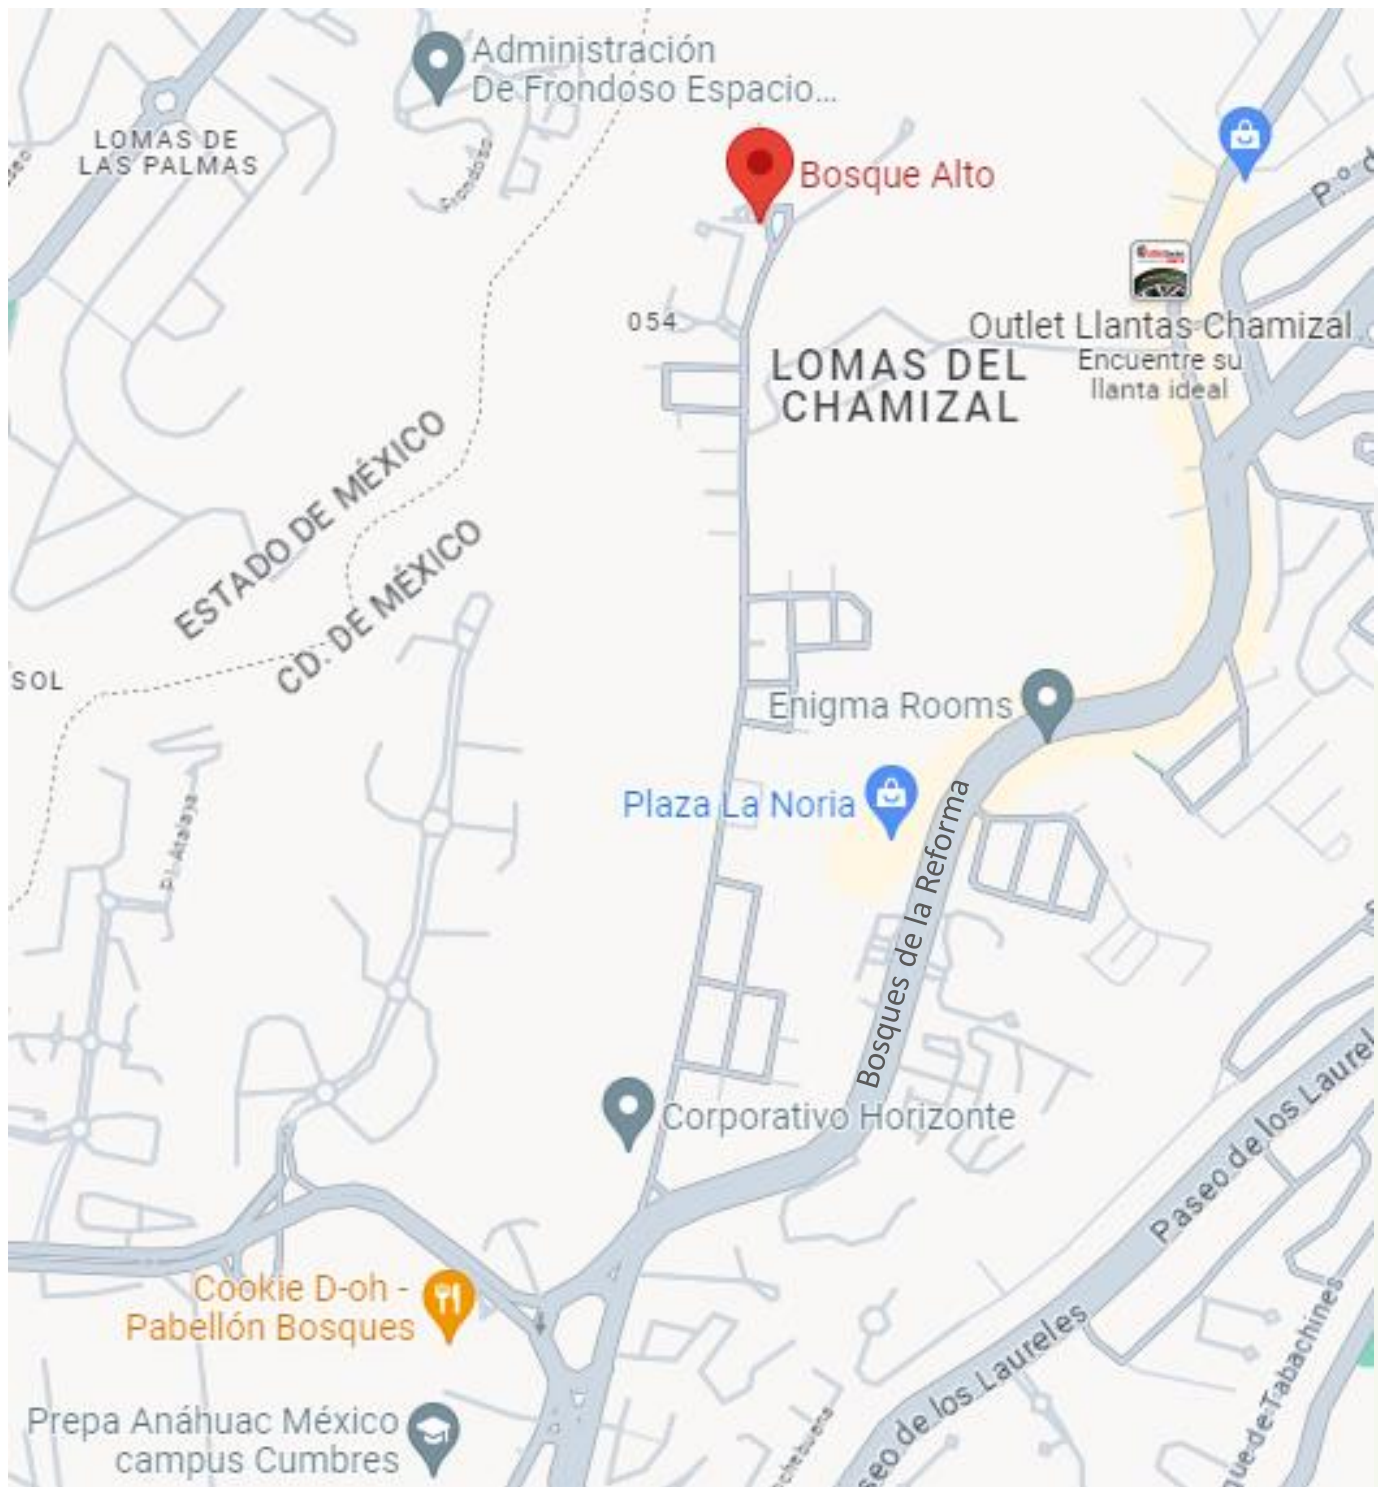

ÍNDICE

1. Ubicación del Inmueble
2. Linderos del Inmueble
3. Características
4. Amenidades
5. Fotografías del Inmueble

1. UBICACIÓN DEL INMUEBLE

DEPARTAMENTO BOSQUE ALTO, CUAJIMALPA

Av. Secretaría de Marina 90-92, Lomas del Chamizal, Cuajimalpa de Morelos,
05129 Ciudad de México, CDMX

*Click en el plano para ir a la ubicación del inmueble en Google Maps
ó si lo prefiere por medio del siguiente vínculo:*

<https://maps.app.goo.gl/ZxG3Gx9iNUJTMtve8>

1. UBICACIÓN DEL INMUEBLE

DEPARTAMENTO BOSQUE ALTO, CUAJIMALPA

Av. Secretaría de Marina 90-92, Lomas del Chamizal, Cuajimalpa de Morelos,
05129 Ciudad de México, CDMX

J•A Interra

2. LINDEROS DEL INMUEBLE

DEPARTAMENTO BOSQUE ALTO, CUAJIMALPA

3. CARACTERÍSTICAS

J•A Interra