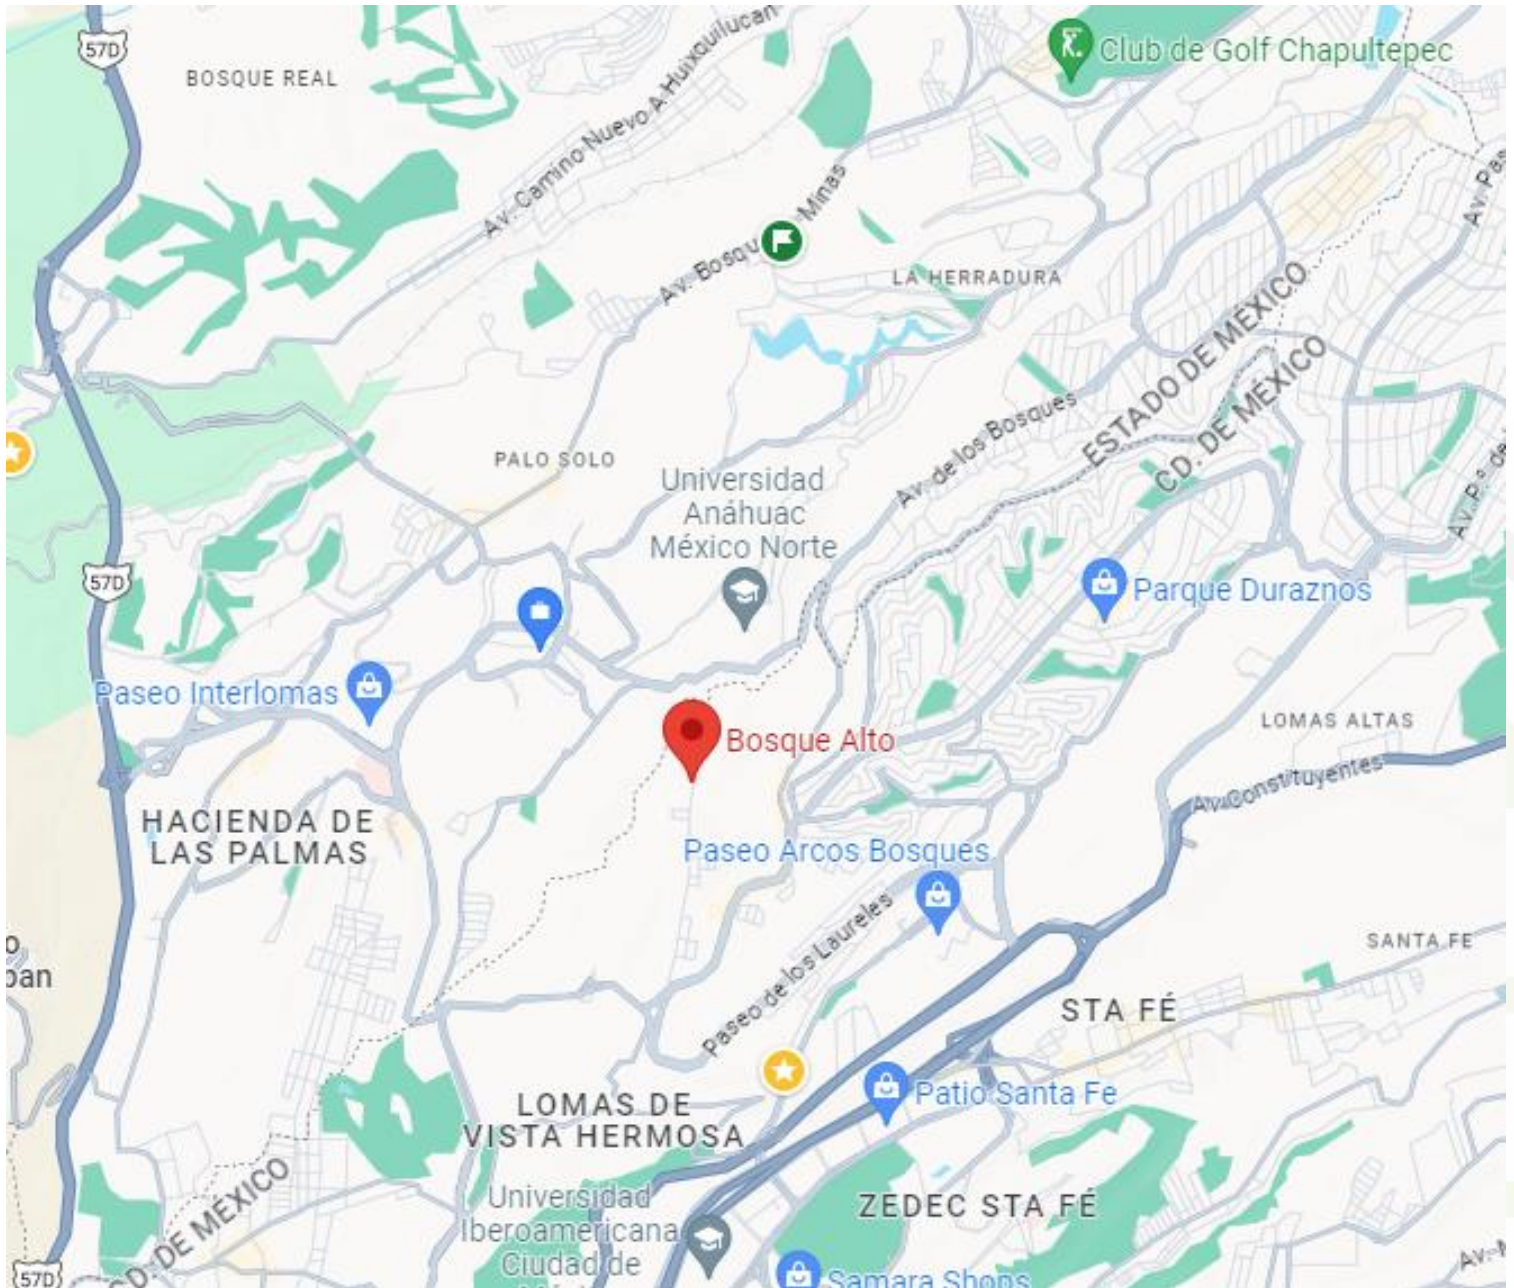

ÍNDICE

1. Ubicación del Inmueble
2. Linderos del Inmueble
3. Características
4. Amenidades
5. Fotografías del Inmueble

1. UBICACIÓN DEL INMUEBLE

DEPARTAMENTO BOSQUE ALTO, CUAJIMALPA

Av. Secretaría de Marina 90-92, Lomas del Chamizal, Cuajimalpa de Morelos,
05129 Ciudad de México, CDMX

*Click en el plano para ir a la ubicación del inmueble en Google Maps
ó si lo prefiere por medio del siguiente vínculo:*

<https://maps.app.goo.gl/ZxG3Gx9iNUJTMtve8>

1. UBICACIÓN DEL INMUEBLE

DEPARTAMENTO BOSQUE ALTO, CUAJIMALPA