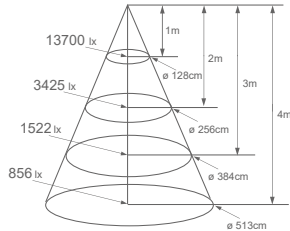

Accessories (Optional)

Full cut off version is available on request

	(L)	(W)	(H)
30W	14.27"	8.66"	8.19"
60W	14.27"	8.66"	8.19"
90W	14.27"	8.66"	8.19"
120W	14.27"	8.66"	8.19"

Model	Voltage	Wattage	Color Temp	Beam Angle	CRI (Ra)	Lumen
UF101E-30W/740	90-305V	30W	4000K	125 x 46°	≥70	3350 lm
UF101E-30W/750	90-305V	30W	5000K	125 x 46°	≥70	3400 lm
UF101E-30W/760	90-305V	30W	6000K	125 x 46°	≥70	3500 lm
UF102E-60W/740	90-305V	60W	4000K	125 x 46°	≥70	6800 lm
UF102E-60W/750	90-305V	60W	5000K	125 x 46°	≥70	6950 lm
UF102E-60W/760	90-305V	60W	6000K	125 x 46°	≥70	7200 lm
UF103E-90W/740	90-305V	90W	4000K	125 x 46°	≥70	9850 lm
UF103E-90W/750	90-305V	90W	5000K	125 x 46°	≥70	10050 lm
UF103E-90W/760	90-305V	90W	6000K	125 x 46°	≥70	10250 lm
UF104E-120W/740	90-305V	120W	4000K	125 x 46°	≥70	13400 lm
UF104E-120W/750	90-305V	120W	5000K	125 x 46°	≥70	13650 lm
UF104E-120W/760	90-305V	120W	6000K	125 x 46°	≥70	13700 lm