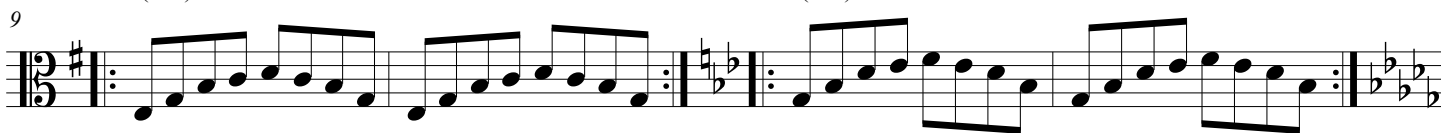

Em7(b13)

Gm7(b13)