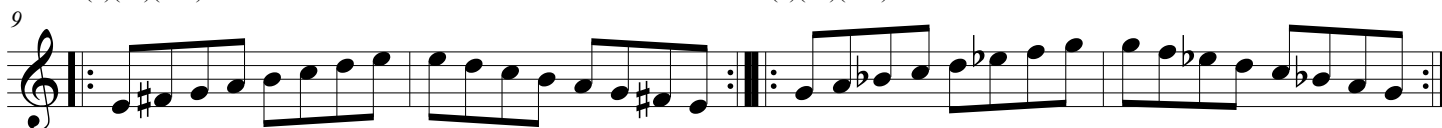

Em7(9)(11)(b13)

Gm7(9)(11)(b13)