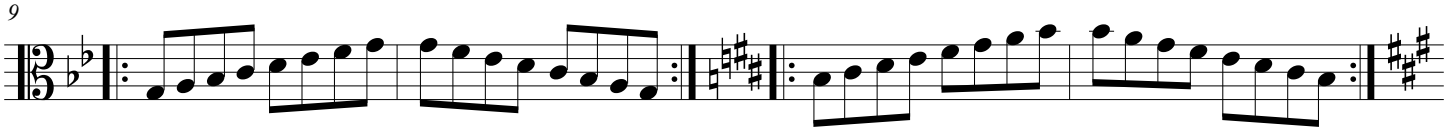

Gm7(9)(11)(b13)

Bm7(9)(11)(b13)