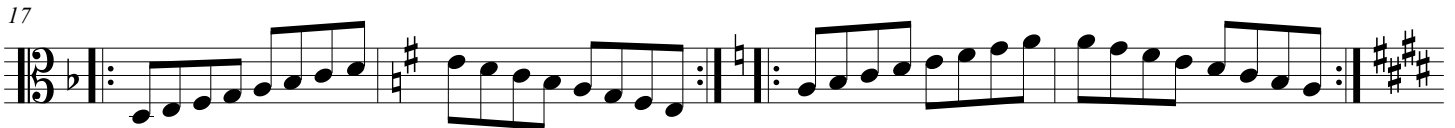

Clave de dó

Ciclo de 3M>>>

sentido horário
MENOR NATURAL

com armadura de clave

Cm7(9)(11)(b13)

Em7(9)(11)(b13)

A \flat m7(9)(11)(b13)

E \flat m7(9)(11)(b13)

Gm7(9)(11)(b13)

Bm7(9)(11)(b13)

F \sharp m7(9)(11)(b13)

B \flat m7(9)(11)(b13)

Dm7(9)(11)(b13)

Am7(9)(11)(b13)

C \sharp m7(9)(11)(b13)

Fm7(9)(11)(b13)