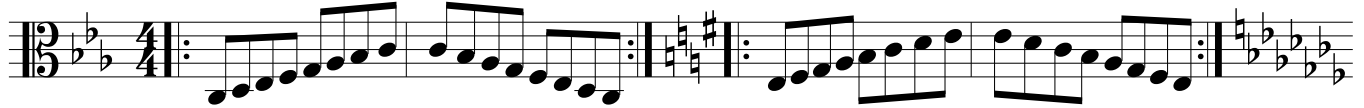

Clave de dó

Ciclo de 3M>>>

sentido horário
MENOR NATURAL

com armadura de clave

Cm7(9)(11)(b13)

Em7(9)(11)(b13)

A \flat m7(9)(11)(b13)

E \flat m7(9)(11)(b13)