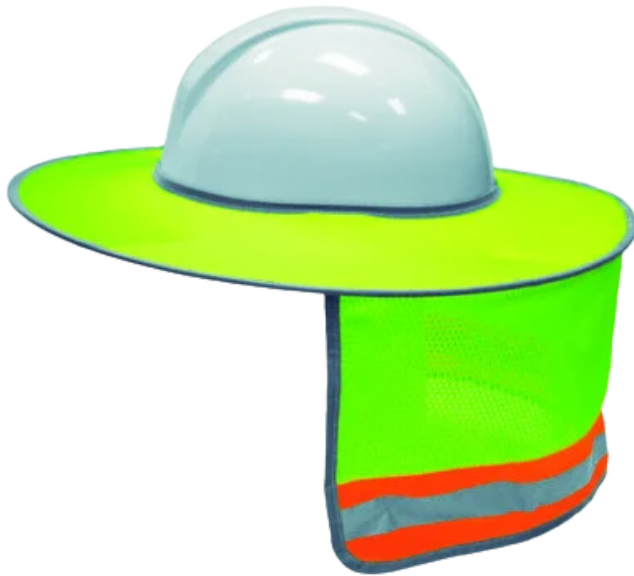

SOMBRILLA PARA CASCO

202403701

DESCRIPCIÓN

Sombrilla de alta visibilidad para casco, es ideal para proteger tu cuello del sol durante el día. Alta visibilidad y franja reflejante en los bordes que te mantendrá a salvo cuando trabajes por la noche. Se adapta a la mayoría de cascos. Sombrilla para casco con reflejante.

COLOR

Neón.

MATERIALES

99.5% Poliéster, 0.5% Hierro.

APLICACIÓN

Protege eficazmente su cuello del sol durante el día.

RECOMENDACIONES Y CUIDADOS

- El equipo de seguridad se debe inspeccionar antes de ser usado, para descartar defectos de fábrica.