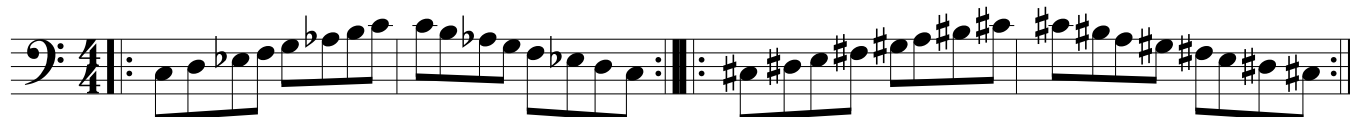

Concert

Ciclo cromático>>>

sentido horário
MENOR HARMÔNICO

sem armadura de clave

Cm7M(9)(11)(b13)

C#m7M(9)(11)(b13)

Dm7M(9)(11)(b13)

Ebm7M(9)(11)(b13)