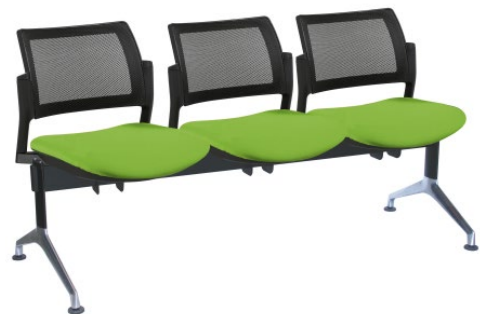

MADE IN ITALY

DISEÑADO POR SCAGNELLATO & FERRARESE