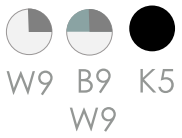

DISEÑADO POR SCAGNELLATO & FERRARESE

| VISITANTES INTERIOR

DISEÑADO POR SCAGNELLATO & FERRARESE

MADE IN ITALY 

DISEÑADO POR SCAGNELLATO & FERRARESE

MADE IN ITALY 

-  blanco
-  negro
-  gris
-  naranja
-  arena
-  verde
-  rojo
-  azul marino

MADE IN ITALY 

MADE IN ITALY 

DISEÑADO POR SCAGNELLATO & FERRARESE

MADE IN ITALY 

blanco negro azul profundo gris oscuro rojo ladrillo

Resistente a rayos UV

Resistente a rayos UV

amarillo