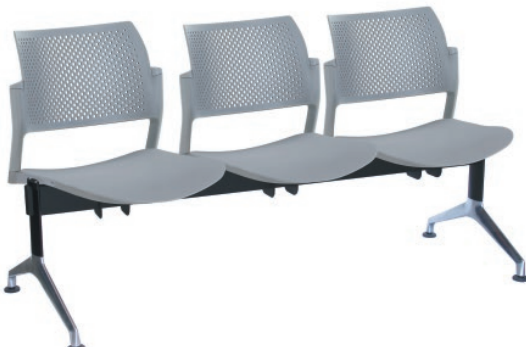

MADE IN ITALY

DISEÑADO POR SCAGNELLATO & FERRARESE