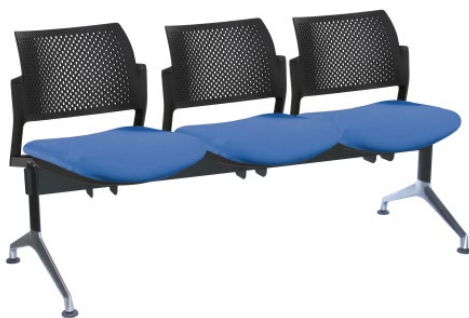

MADE IN ITALY

DISEÑADO POR SCAGNELLATO & FERRARESE