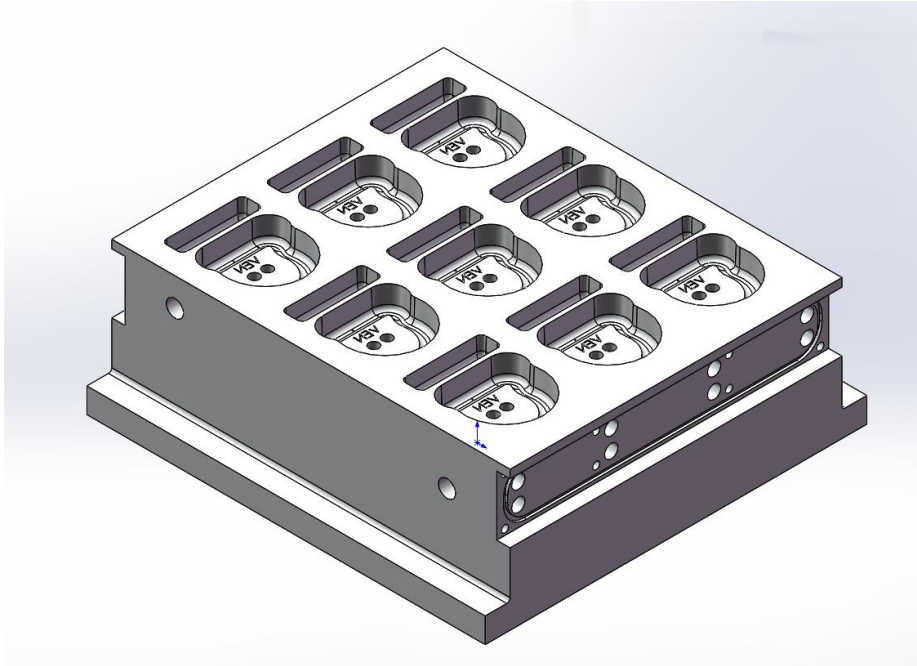

- Nombre de la parte: MOLDE FORMADO
- Maquina : BENCOPACK 2
- Material: DURALUMINIO

www.imexpcol-sas.com. E-mail: carlosgarzon@imexpcol.com.co hernandoordonez@imexpcol.com.co imexpcolsas@Gmail.com

Cali - Colombia Teléfonos Y WhatsApp : 57-3104368664 - 57-3108276615 -57-3215177993