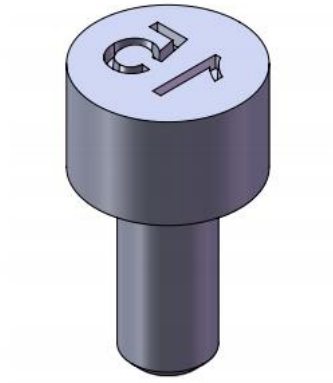

- Nombre de la parte: FECHAORES
- Maquina : BENCOPACK 2
- Material: ALUMINIO

www.imexpcol-sas.com. E-mail: carlosgarzon@imexpcol.com.co hernandoordonez@imexpcol.com.co imexpcolsas@Gmail.com

Cali - Colombia Teléfonos Y WhatsApp : 57-3104368664 - 57-3108276615 -57-3215177993