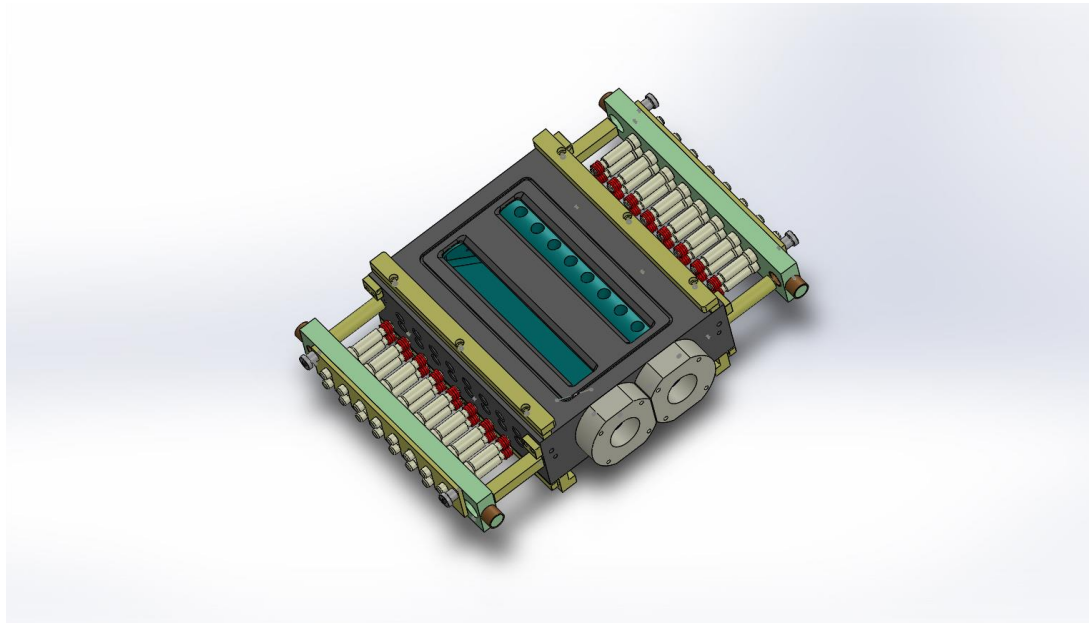

- Nombre de la parte: REPUESTOS PARA DOSIFICADORES
- Maquina : CARLE MONTANARY-CAVEMIL SPECIAL-BENCOPACK
- Material: ACEROS ESPECIALES APAR ALIMENTOS

www.imexpcol-sas.com. E-mail: carlosgarzon@imexpcol.com.co hernandoordonez@imexpcol.com.co imexpcolsas@Gmail.com

Cali - Colombia Teléfonos Y WhatsApp : 57-3104368664 - 57-3108276615 -57-3215177993