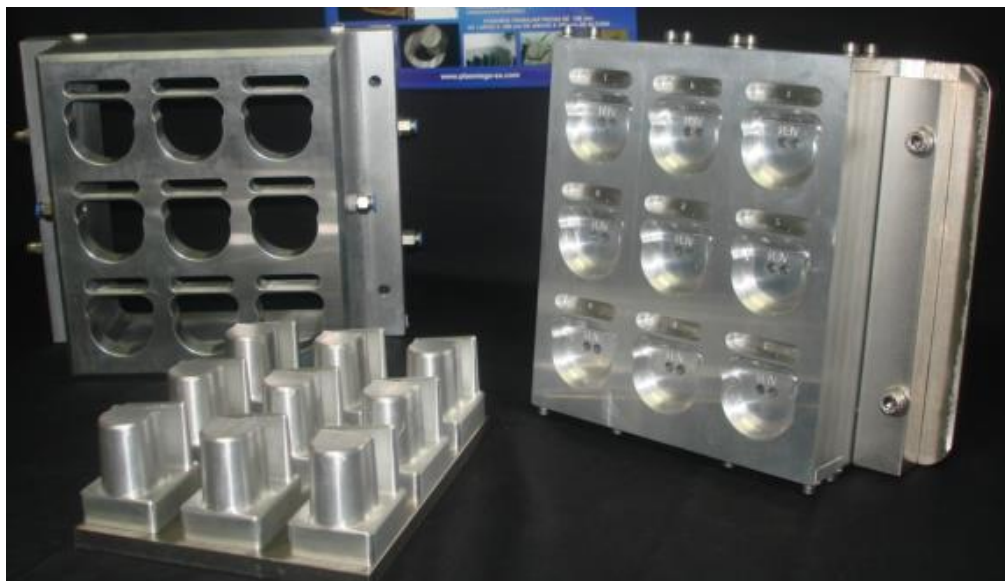

- Nombre de la parte: SISTEMAS DE FORMADO DE NAVECILLAS EN PET
- Maquina : BENCOPACK-
- Material: DURALUMINIO

www.imexpcol-sas.com. E-mail: carlosgarzon@imexpcol.com.co hernandoordonez@imexpcol.com.co imexpcolsas@Gmail.com

Cali - Colombia Teléfonos Y WhatsApp : 57-3104368664 - 57-3108276615 -57-3215177993