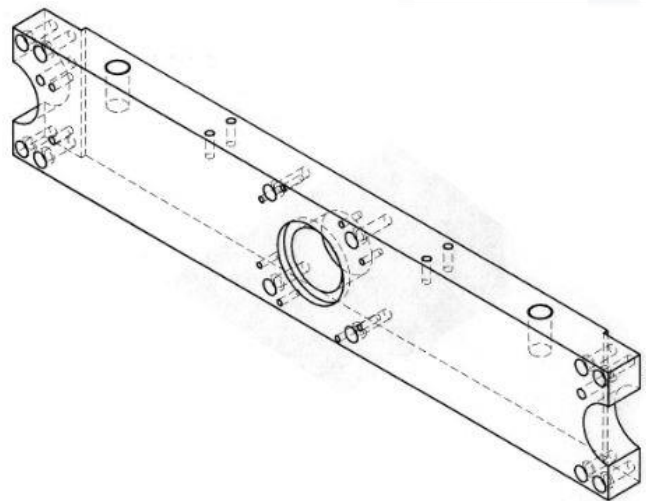

- Nombre de la parte: BASE PARA CILINDRO NEUMÁTICO LARGO DE PAPEL
- Maquina : BENCOPACK No 1
- Material: DURALUMINIO

www.imexpcol-sas.com. E-mail: carlosgarzon@imexpcol.com.co hernandoordonez@imexpcol.com.co imexpcolsas@Gmail.com

Cali - Colombia Teléfonos Y WhatsApp : 57-3104368664 - 57-3108276615 -57-3215177993