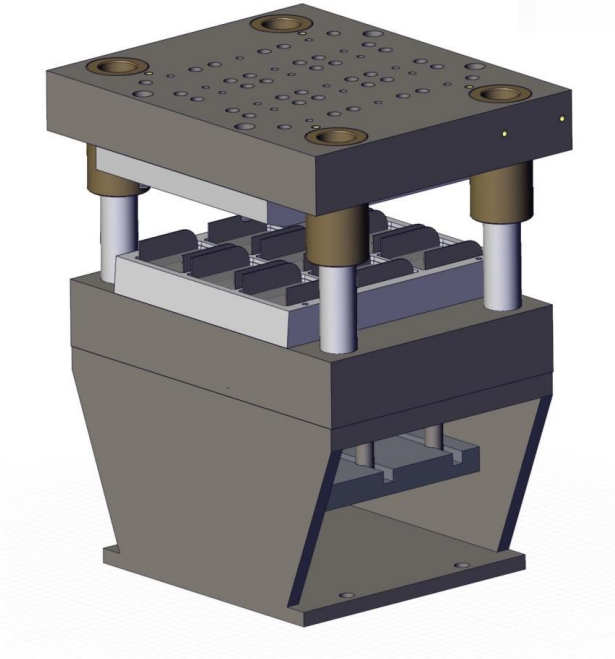

- Nombre de la parte: TROQUEL DE CORTE
- Maquina : BENCOPACK 2
- Material: ACERO DF-2

www.imexpcol-sas.com. E-mail: carlosgarzon@imexpcol.com.co hernandoordonez@imexpcol.com.co imexpcolsas@Gmail.com

Cali - Colombia Teléfonos Y WhatsApp : 57-3104368664 - 57-3108276615 -57-3215177993