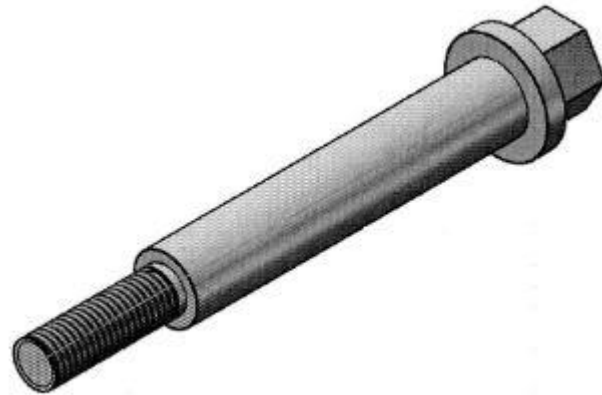

- Nombre de la parte: TORNILLO SISTEMA DE CORTE N° 2
- Maquina : BENCOPACK N° 2
- Material: SAE 4340

www.imexpcol-sas.com. E-mail: carlosgarzon@imexpcol.com.co hernandoordonez@imexpcol.com.co imexpcolsas@Gmail.com

Cali - Colombia Teléfonos Y WhatsApp : 57-3104368664 - 57-3108276615 -57-3215177993