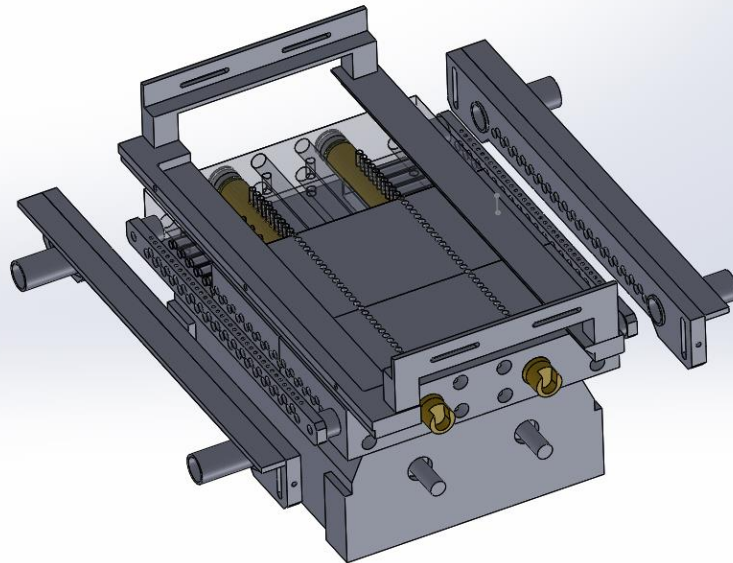

- Nombre de la parte: REPUESTOS PARA DOSIFICADORES DE PRODUCTO
- Maquina : CARLE MONTANARY –CAVEMIL SPECIAL
- Material: ACEROS ESPECIALES

www.imexpcol-sas.com. E-mail: carlosgarzon@imexpcol.com.co hernandoordonez@imexpcol.com.co imexpcolsas@Gmail.com

Cali - Colombia Teléfonos Y WhatsApp : 57-3104368664 - 57-3108276615 -57-3215177993