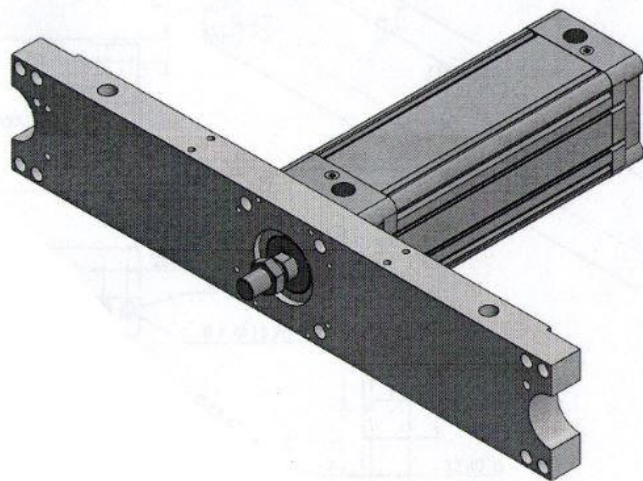

- Nombre de la parte: BASE PARA CILINDRO NEUMÁTICO LARGO DE PAPEL
- Maquina : BENCOPACK No 1
- Material: DURALUMINIO

www.imexpcol-sas.com. E-mail: carlosgarzon@imexpcol.com.co hernandoordonez@imexpcol.com.co imexpcolsas@Gmail.com

Cali - Colombia Teléfonos Y WhatsApp : 57-3104368664 - 57-3108276615 -57-3215177993