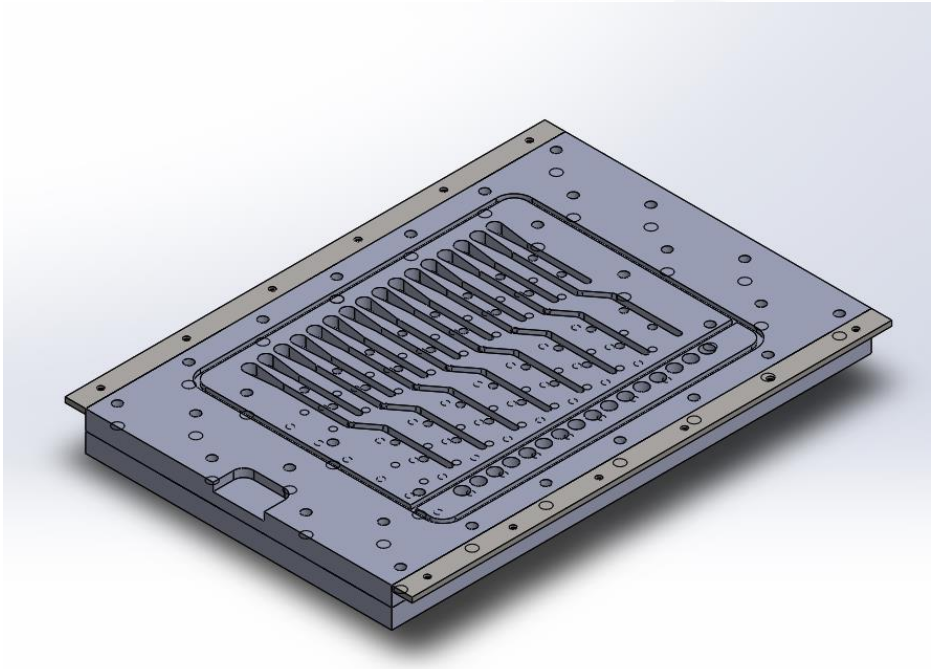

- Nombre de la parte: PLACA DISTRIBUCION
- Maquina : CARLE MONTANARY
- Material: DURALUMINIO

www.imexpcol-sas.com. E-mail: carlosgarzon@imexpcol.com.co hernandoordonez@imexpcol.com.co imexpcolsas@Gmail.com

Cali - Colombia Teléfonos Y WhatsApp : 57-3104368664 - 57-3108276615 -57-3215177993