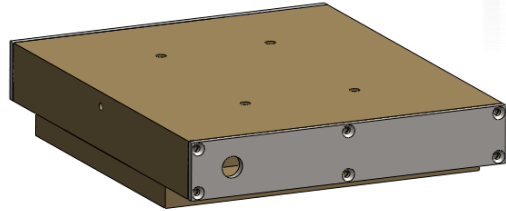

- Nombre de la parte: TROQUEL SELLADOR
- Maquina : BENCOPACK 2
- Material: ACERO INOXIDABLE Y BRONCE

www.imexpcol-sas.com. E-mail: carlosgarzon@imexpcol.com.co hernandoordonez@imexpcol.com.co imexpcolsas@Gmail.com

Cali - Colombia Teléfonos Y WhatsApp : 57-3104368664 - 57-3108276615 -57-3215177993