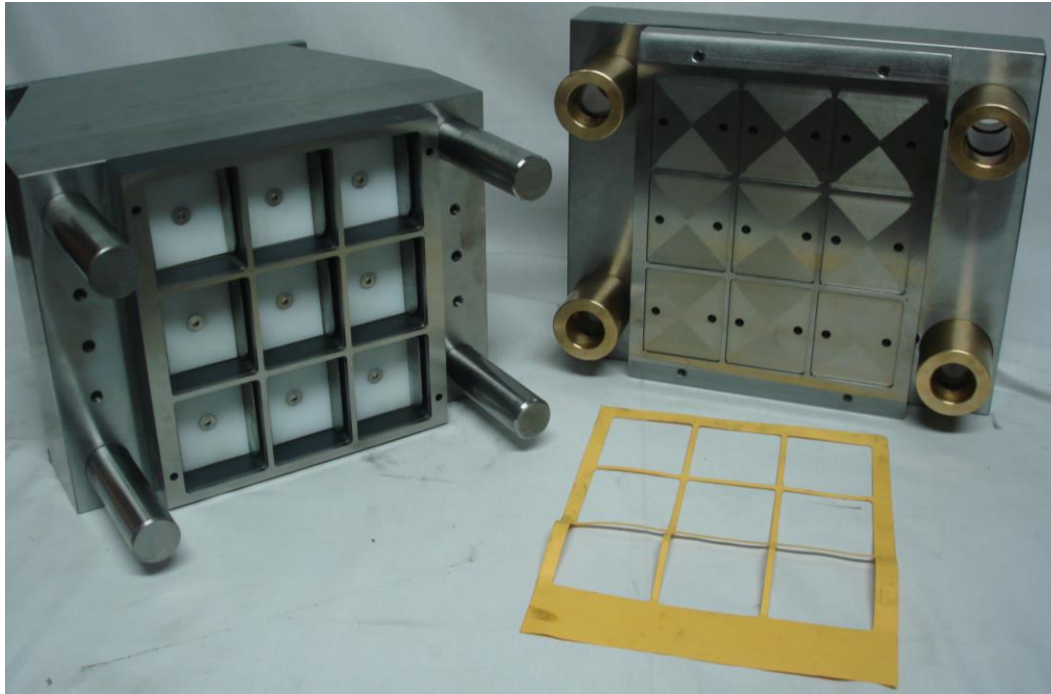

www.imexpcol-sas.com. E-mail: carlosgarzon@imexpcol.com.co hernandoordonez@imexpcol.com.co imexpcolsas@Gmail.com

Cali - Colombia Teléfonos Y WhatsApp : 57-3104368664 - 57-3108276615 -57-3215177993

- Nombre de la parte: TROQUEL DE CORTE
- Maquina : BENCOPACK
- Material: ACEROS ESPECIALES