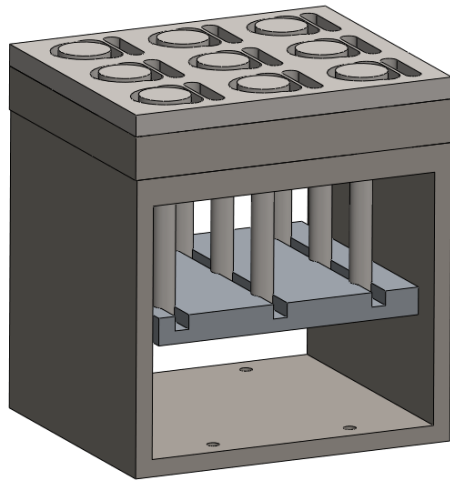

- Nombre de la parte: TROQUEL SELLADOR
- Maquina : BENCOPACK 2
- Material: ACERO INOXIDABLE Y BRONCE

www.imexpcol-sas.com. E-mail: carlosgarzon@imexpcol.com.co hernandoordonez@imexpcol.com.co imexpcolsas@Gmail.com

Cali - Colombia Teléfonos Y WhatsApp : 57-3104368664 - 57-3108276615 -57-3215177993