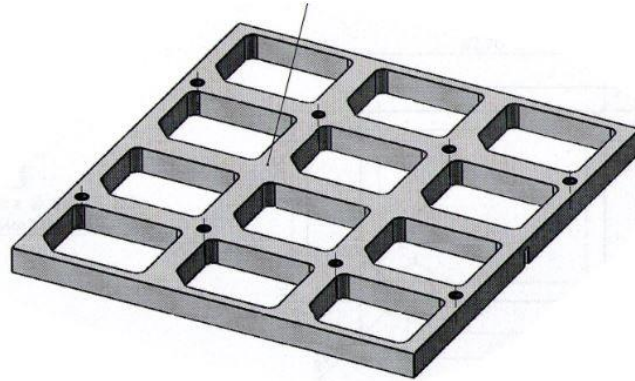

Cali - Colombia Teléfonos Y WhatsApp : 57-3104368664 - 57-3108276615 -57-3215177993

- Nombre de la parte: EJE CORTO DEL PASADOR DE ARTICULACIÓN DE CORTE
- Maquina : BENCOPACK No 1
- Material: SAE 1045

www.imexpcol-sas.com. E-mail: carlosgarzon@imexpcol.com.co hernandoordonez@imexpcol.com.co imexpcolsas@Gmail.com

Cali - Colombia Teléfonos Y WhatsApp : 57-3104368664 - 57-3108276615 -57-3215177993

- Nombre de la parte: BASE PARA CILINDRO NEUMÁTICO LARGO DE PAPEL
- Maquina : BENCOPACK No 1
- Material: DURALUMINIO

www.imexpcol-sas.com. E-mail: carlosgarzon@imexpcol.com.co hernandoordonez@imexpcol.com.co imexpcolsas@Gmail.com

Cali - Colombia Teléfonos Y WhatsApp : 57-3104368664 - 57-3108276615 -57-3215177993

- Nombre de la parte: PLANCHA INFERIOR SELLADO
- Maquina : BENCOPAK N° 2
- Material: SAE 304 ACERO INOXIDABLE

www.imexpcol-sas.com. E-mail: carlosgarzon@imexpcol.com.co hernandoordonez@imexpcol.com.co imexpcolsas@Gmail.com