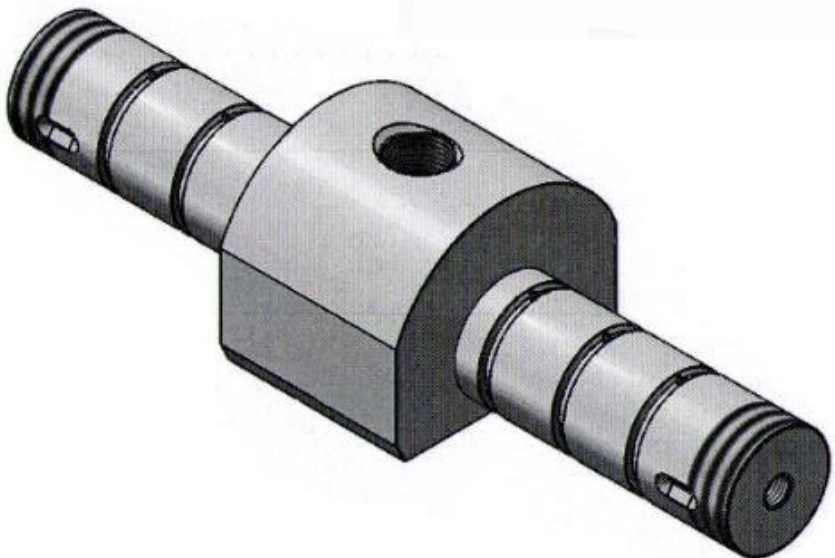

- Nombre de la parte: PIÑON Z24 SISTEMA DE DOSIFICACIÓN
- Maquina : BENCOPACK #2
- Material: SAE 304

www.imexpcol-sas.com. E-mail: carlosgarzon@imexpcol.com.co hernandoordonez@imexpcol.com.co imexpcolsas@Gmail.com

Cali - Colombia Teléfonos Y WhatsApp : 57-3104368664 - 57-3108276615 -57-3215177993

- Nombre de la parte: PIÑON CORTO
- Maquina : BENCOPACK #2
- Material: SAE 304

www.imexpcol-sas.com. E-mail: carlosgarzon@imexpcol.com.co hernandoordonez@imexpcol.com.co imexpcolsas@Gmail.com

Cali - Colombia Teléfonos Y WhatsApp : 57-3104368664 - 57-3108276615 -57-3215177993

- Nombre de la parte: EJE DOBLE DEL PASADOR DE ARTICULACIÓN DE CORTE
- Maquina : BENCOPACK No1
- Material: SAE 1045

www.imexpcol-sas.com. E-mail: carlosgarzon@imexpcol.com.co hernandoordonez@imexpcol.com.co imexpcolsas@Gmail.com