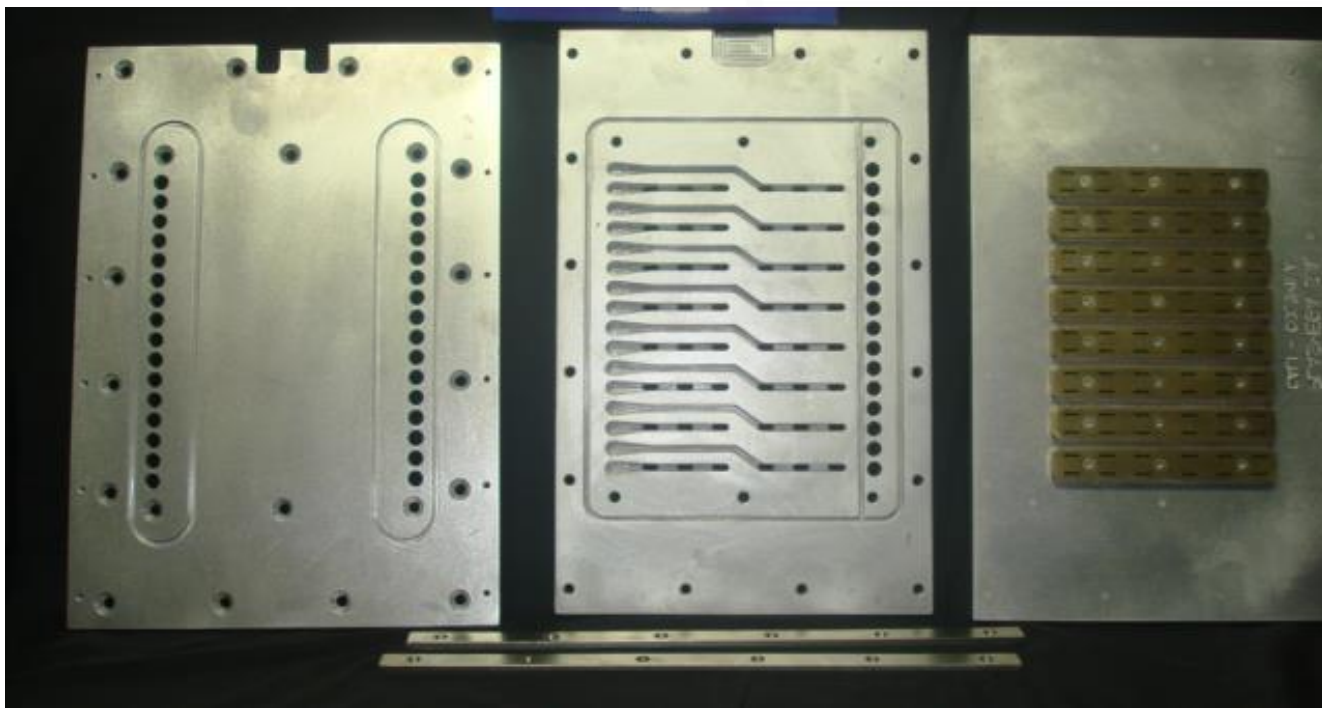

- Nombre de la parte: SISTEMAS DE DEPOSITADO
- Maquina : CARLE MONTANARY-CAVEMIL SPECIAL-
- Material: ACEROS ESPECIALES PARA ALIMENTOS

www.imexpcol-sas.com. E-mail: carlosgarzon@imexpcol.com.co hernandoordonez@imexpcol.com.co imexpcolsas@Gmail.com

Cali - Colombia Teléfonos Y WhatsApp : 57-3104368664 - 57-3108276615 -57-3215177993