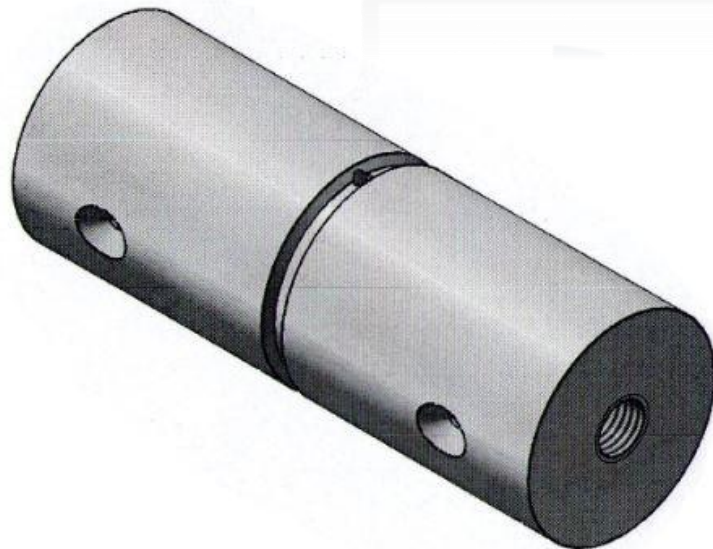

- Nombre de la parte: EJE CORTO DEL PASADOR DE ARTICULACIÓN DE CORTE
- Maquina : BENCOPACK No 1
- Material: SAE 1045

www.imexpcol-sas.com. E-mail: carlosgarzon@imexpcol.com.co hernandoordonez@imexpcol.com.co imexpcolsas@Gmail.com

Cali - Colombia Teléfonos Y WhatsApp : 57-3104368664 - 57-3108276615 -57-3215177993