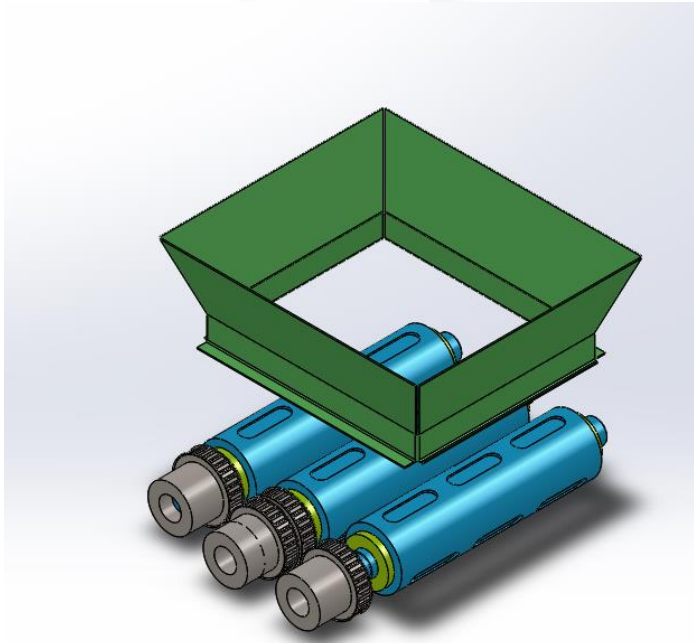

- Nombre de la parte: SISTEMAS DE DEPOSITADO
- Maquina : CARLE MONTANARY-CAVEMIL SPECIAL-BENCOPACK
- Material: ACEROS ESPECIALES PARA ALIMENTOS

www.imexpcol-sas.com. E-mail: carlosgarzon@imexpcol.com.co hernandoordonez@imexpcol.com.co imexpcolsas@Gmail.com

Cali - Colombia Teléfonos Y WhatsApp : 57-3104368664 - 57-3108276615 -57-3215177993