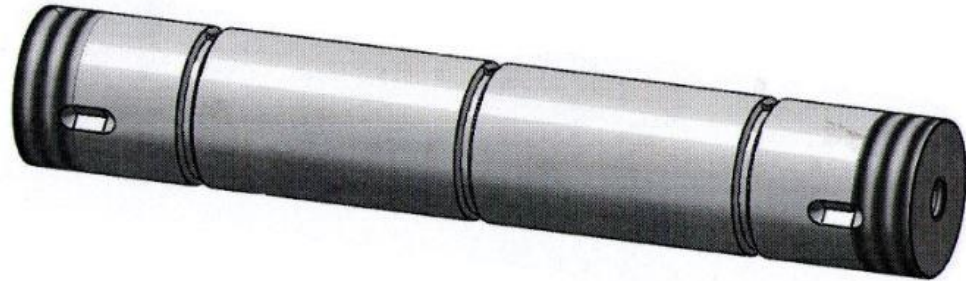

Cali - Colombia Teléfonos Y WhatsApp : 57-3104368664 - 57-3108276615 -57-3215177993

- Nombre de la parte: PIÑON CORTO
- Maquina : BENCOPACK #2
- Material: SAE 304

www.imexpcol-sas.com. E-mail: carlosgarzon@imexpcol.com.co hernandoordonez@imexpcol.com.co imexpcolsas@Gmail.com

Cali - Colombia Teléfonos Y WhatsApp : 57-3104368664 - 57-3108276615 -57-3215177993

- Nombre de la parte: EJE DOBLE DEL PASADOR DE ARTICULACIÓN DE CORTE
- Maquina : BENCOPACK No1
- Material: SAE 1045

www.imexpcol-sas.com. E-mail: carlosgarzon@imexpcol.com.co hernandoordonez@imexpcol.com.co imexpcolsas@Gmail.com

Cali - Colombia Teléfonos Y WhatsApp : 57-3104368664 - 57-3108276615 -57-3215177993

- Nombre de la parte: EJE LARGO DEL PASADOR DE ARTICULACIÓN DE CORTE
- Maquina : BENCOPACK No 1
- Material: SAE 1045

www.imexpcol-sas.com. E-mail: carlosgarzon@imexpcol.com.co hernandoordonez@imexpcol.com.co imexpcolsas@Gmail.com